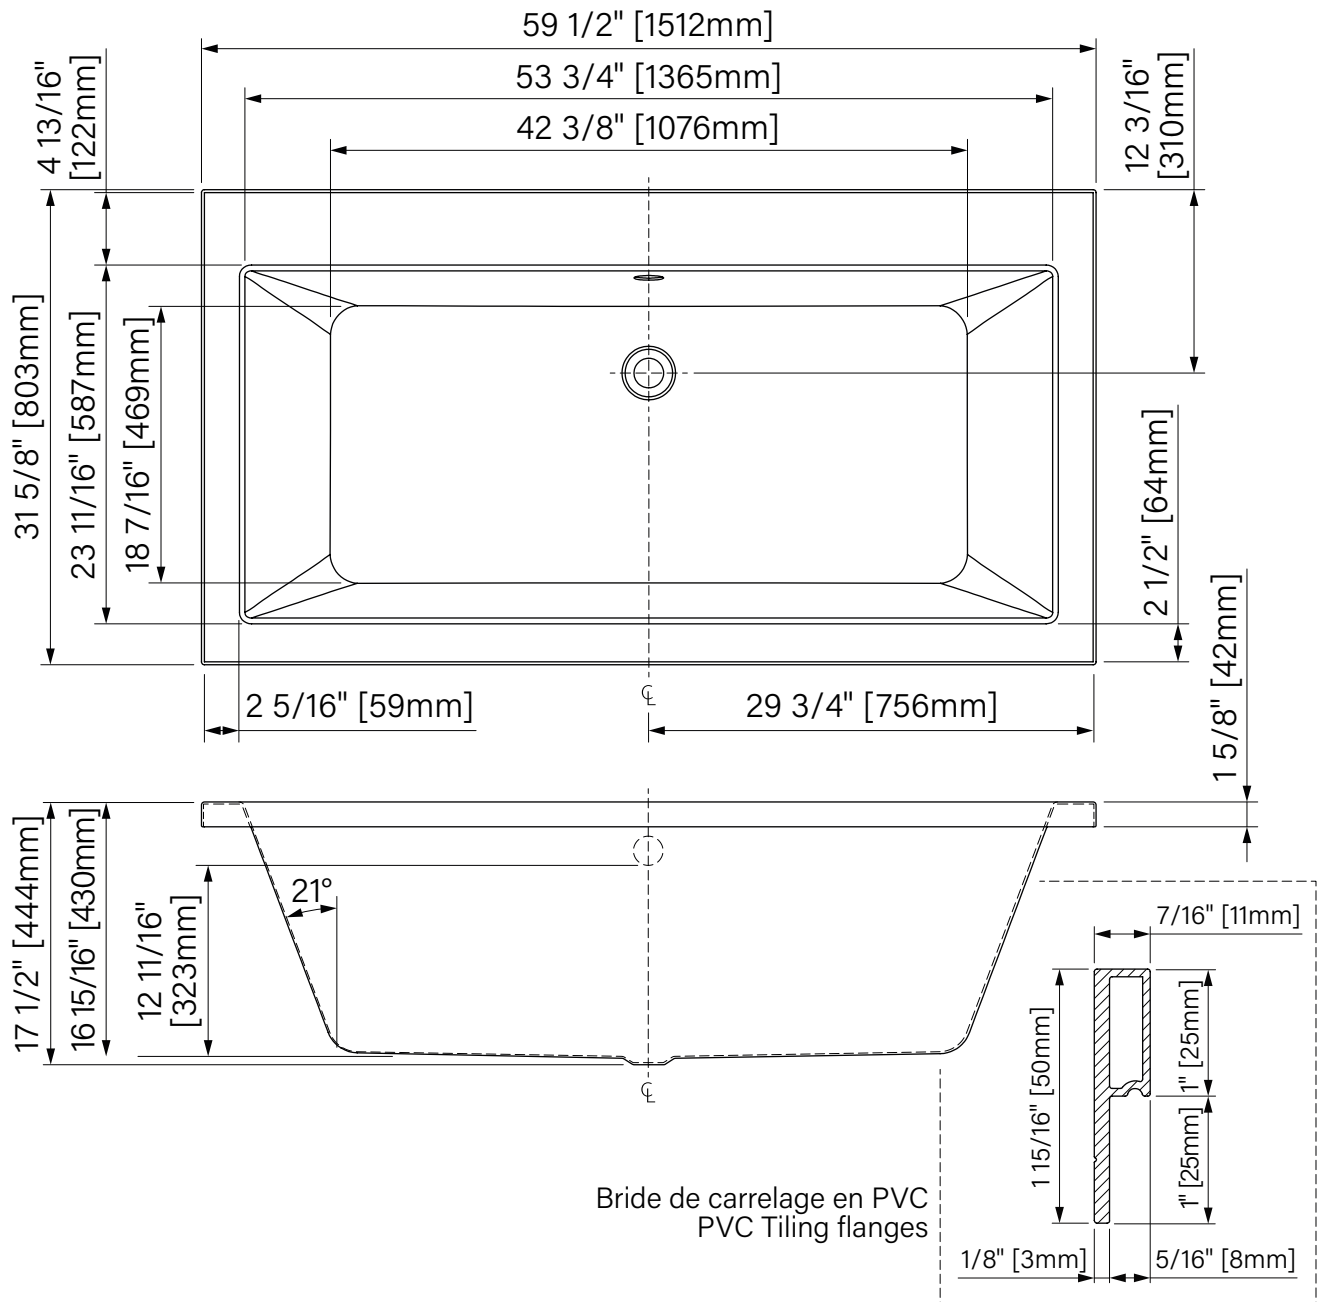

Balla II

Baignoire podium avec brides de carrelage
Acrylique blanc lustré
1512mm x 803mm x 444mm

Drop-in bathtub with tiling flanges
Glossy white acrylic
59 1/2" x 31 5/8" x 17 1/2"

Balla II

Couleurs de drain & Trop plein
Drain & Overflow colors :

Point d'immersion 14 5/8"
Immersion point 371mm

Capacité 59 US gal.
Capacity 225L

Garantie de 20 ans
20 years warranty

cUPC compliant
Conforme cUPC

Bride de carrelage en PVC
PVC Tiling flanges

The dimensions are subject to manufacturer's tolerance and may change without notice.
Les dimensions sont soumises à des tolérances de fabrication et peuvent changer sans préavis

zitta.ca

Dimensions d'emballage / Packaging dimensions

ZOEMBL6032DIT :
N/A

**Ce produit est expédié tel quel, donc les dimensions d'emballage sont les dimensions de produit.
**This product is shipped as is, the packaging dimensions are the same as the product dimensions

Balla II

Baignoire podium (avec brides de carrelage)
 Acrylique blanc lustré
 59 1/2" x 31 5/8" x 17 1/2"
 1512mm x 803mm x 444mm
 Point d'immersion 12 11/16" / 323mm
 Capacité d'eau 49gal. / 187L

Podium bathtub (with tiling flanges)
 Glossy white acrylic
 59 1/2" x 31 5/8" x 17 1/2"
 1512mm x 803mm x 444mm
 Immersion point 12 11/16" / 323mm
 Water capacity 49gal. / 187L