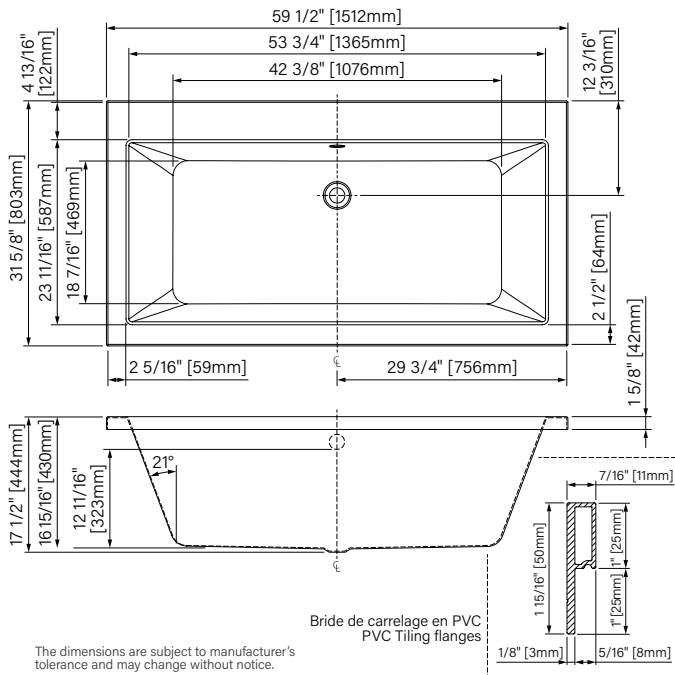

Bride de carrelage en PVC
PVC Tiling flanges

Options :

- Option Chromothérapie (OPT0002)
- Option Chromothérapie et Vibe (OPT0003)
- Option dossier chauffant (OPT0004)

Options :

- Optional Chromotherapy (OPT0002)
- Optional Chromotherapy and Vibe (OPT0003)
- Optional heated backrest (OPT0004)

Accessoires :

- Coussin rectangulaire (AB00017)
- Coussin oval (AB00027)
- Kit d'installation de baignoire autoportante (AB00035)

Accessories :

- Rectangular pillow (AB00017)
- Oval pillow (AB00027)
- Freestanding bathtub installation kit (AB00035)