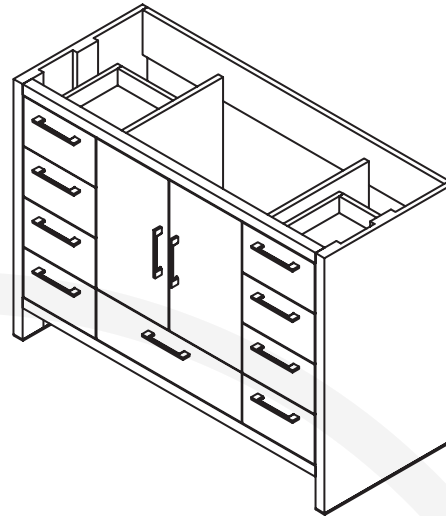

MSC6020M12L0BAJN

BAJA 60

Meuble vanité

Largeur: 1492 mm

Profondeur: 494 mm

Hauteur: 830 mm

Vanity Furniture

Width: 58 3/4"

Depth: 19 1/2"

Height: 32 5/8"

MESURES DÉTAILLÉES

DETAILED MEASUREMENTS

Pour une précision optimale, les dimensions sont indiquées en unités métrique.

Les dispositions suivantes vous sont offertes uniquement à titre de recommandation. L'installation de meubles de vanités ou de miroirs LED doit être faite par des professionnels certifiés. Nordlyss ne pourrait être tenu responsable en cas d'accident ou de mauvaise manipulation de ses produits.

For optimum precision, dimensions are given in metric units.

The following layouts are offered to you only as a recommendation. Installation of LED mirrors should be done by certified professionals. Nordlyss cannot be held responsible for any accident or improper handling of our products.