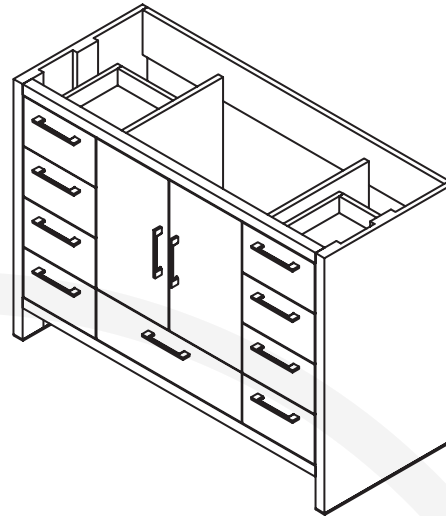

MSC6020M12L0BAJC

BAJA 60

Meuble vanité

Largeur: 1492 mm

Profondeur: 494 mm

Hauteur: 830 mm

Vanity Furniture

Width: 58 3/4"

Depth: 19 1/2"

Height: 32 5/8"

MESURES DÉTAILLÉES

DETAILED MEASUREMENTS

Pour une précision optimale, les dimensions sont indiquées en unités métrique.

Les dispositions suivantes vous sont offertes uniquement à titre de recommandation. L'installation de meubles de vanités ou de miroirs LED doit être faite par des professionnels certifiés. Nordlyss ne pourrait être tenu responsable en cas d'accident ou de mauvaise manipulation de ses produits.

For optimum precision, dimensions are given in metric units.

The following layouts are offered to you only as a recommendation. Installation of LED mirrors should be done by certified professionals. Nordlyss cannot be held responsible for any accident or improper handling of our products.