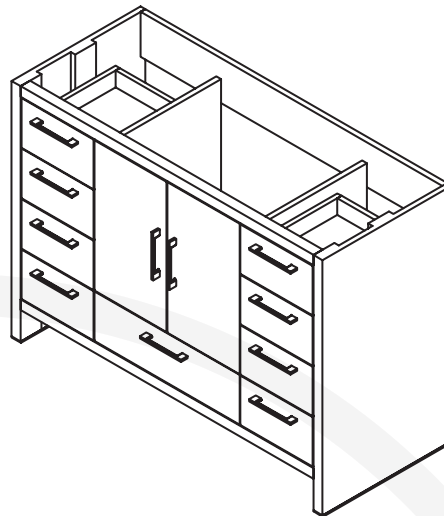

MSC6020M04L0BAJN

BAJA 60

Meuble vanité

Largeur: 1492 mm

Profondeur: 494 mm

Hauteur: 830 mm

Vanity Furniture

Width: 58 3/4"

Depth: 19 1/2"

Height: 32 5/8"

MESURES DÉTAILLÉES

DETAILED MEASUREMENTS

Pour une précision optimale, les dimensions sont indiquées en unités métrique.

Les dispositions suivantes vous sont offertes uniquement à titre de recommandation. L'installation de meubles de vanités ou de miroirs LED doit être faite par des professionnels certifiés. Nordlyss ne pourrait être tenu responsable en cas d'accident ou de mauvaise manipulation de ses produits.

For optimum precision, dimensions are given in metric units.

The following layouts are offered to you only as a recommendation. Installation of LED mirrors should be done by certified professionals. Nordlyss cannot be held responsible for any accident or improper handling of our products.