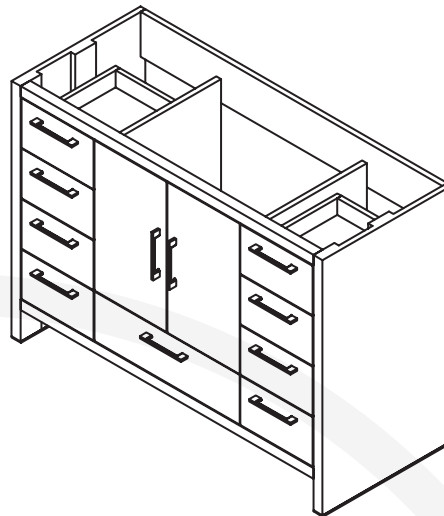

MSC6020M04L0BAJC

BAJA 60

Meuble vanité

Largeur: 1492 mm

Profondeur: 494 mm

Hauteur: 830 mm

Vanity Furniture

Width: 58 3/4"

Depth: 19 1/2"

Height: 32 5/8"

MESURES DÉTAILLÉES

DETAILED MEASUREMENTS

Pour une précision optimale, les dimensions sont indiquées en unités métrique.

Les dispositions suivantes vous sont offertes uniquement à titre de recommandation. L'installation de meubles de vanités ou de miroirs LED doit être faite par des professionnels certifiés. Nordlyss ne pourrait être tenu responsable en cas d'accident ou de mauvaise manipulation de ses produits.

For optimum precision, dimensions are given in metric units.

The following layouts are offered to you only as a recommendation. Installation of LED mirrors should be done by certified professionals. Nordlyss cannot be held responsible for any accident or improper handling of our products.