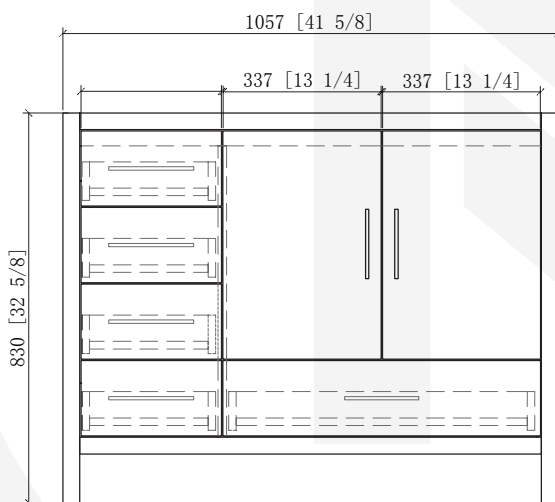

MESURES DÉTAILLÉES

DETAILED MEASUREMENTS

Pour une précision optimale, les dimensions sont indiquées en unités métrique.

Les dispositions suivantes vous sont offertes uniquement à titre de recommandation. L'installation de meubles de vanités ou de miroirs LED doit être faite par des professionnels certifiés. Nordlyss ne pourrait être tenu responsable en cas d'accident ou de mauvaise manipulation de ses produits.

For optimum precision, dimensions are given in metric units.

The following layouts are offered to you only as a recommendation. Installation of LED mirrors should be done by certified professionals. Nordlyss cannot be held responsible for any accident or improper handling of our products.

1