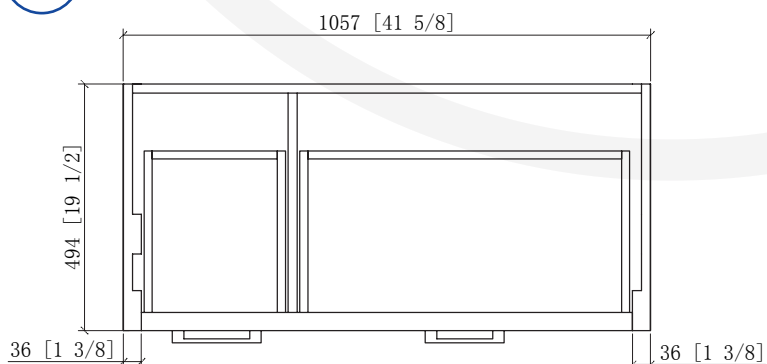

MSC4220M04L0BAJC

BAJA 42

Meuble vanité

Largeur: 1057 mm

Profondeur: 494 mm

Hauteur: 830 mm

Vanity Furniture

Width: 41 5/8"

Depth: 19 1/2"

Height: 32 5/8"

MESURES DÉTAILLÉES

DETAILED MEASUREMENTS

Pour une précision optimale, les dimensions sont indiquées en unités métrique.

Les dispositions suivantes vous sont offertes uniquement à titre de recommandation. L'installation de meubles de vanités ou de miroirs LED doit être faite par des professionnels certifiés. Nordlyss ne pourrait être tenu responsable en cas d'accident ou de mauvaise manipulation de ses produits.

For optimum precision, dimensions are given in metric units.

The following layouts are offered to you only as a recommendation. Installation of LED mirrors should be done by certified professionals. Nordlyss cannot be held responsible for any accident or improper handling of our products.

1

2

3