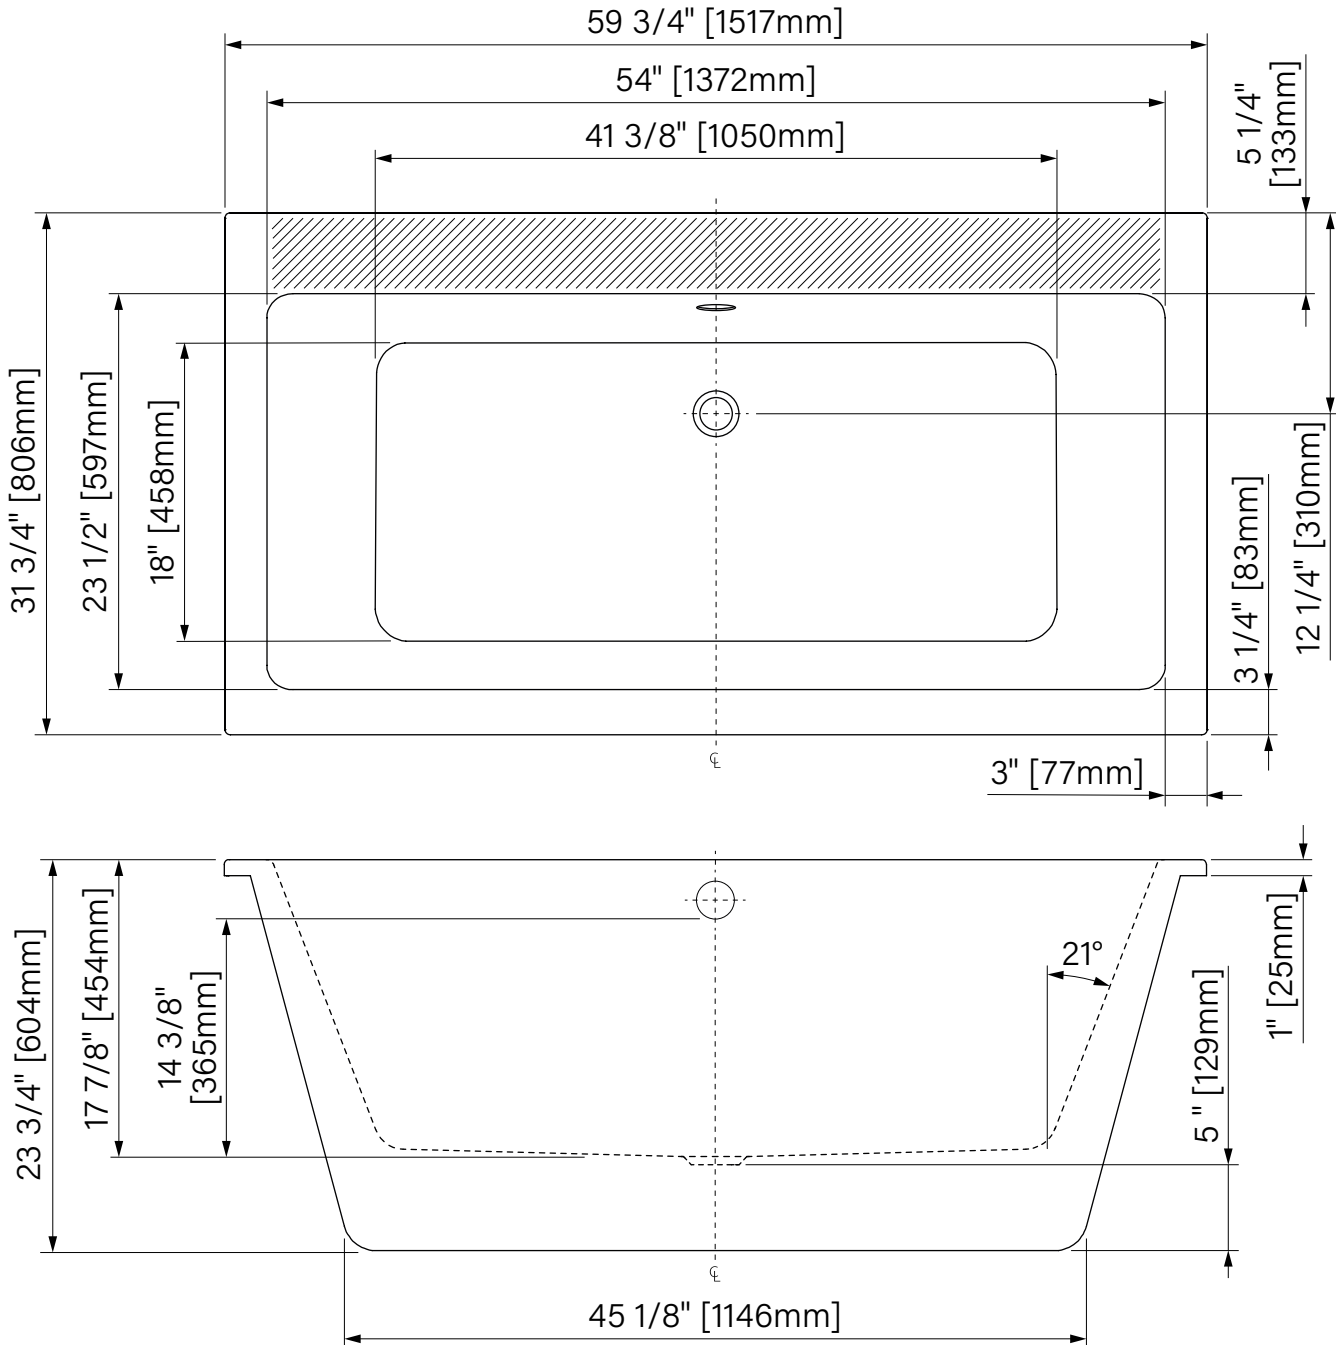

Simple

Simple

Baignoire autoportante
Acrylique blanc lustré
1517mm x 806mm x 604mm

Freestanding bathtub
Glossy white acrylic
59 3/4" x 31 3/4" x 23 3/4"

Couleurs de drain & Trop plein
Drain & Overflow colors

zitta.ca

Dimensions d'emballage / Packaging dimensions

TSP6032FA001 :
Boîte / Box :
62" x 34" x 26", 145lbs
1575mm x 864mm x 660mm, 65.8kg

**Les dimensions des boîtes peuvent varier ou changées sans préavis.
**Boxes dimensions may vary or change without notice.

Simplo

Baignoire autoportante
 Acrylique blanc lusté
 59 3/4" x 31 3/4" x 23 3/4"
 1517mm x 806mm x 604mm
 Point d'immersion 14 3/8"
 55 gal. É.U. / 209 L

Freestanding Bathtub
 Glossy White Acrylic
 59 3/4" x 31 3/4" x 23 3/4"
 1517mm x 806mm x 604mm
 Immersion point 14 3/8"
 55 gal. US / 209 L

*Les dimensions sont soumises à des tolérances de fabrication et peuvent changer sans préavis
 *The dimensions are subject to manufacturer's tolerance and may change without notice.

**L'angle d'assise de la baignoire peut varier due à la forme/courbe de l'assise.
 **Bathtub seating angle may vary due to shape/curvature and other bathtub shape reasons