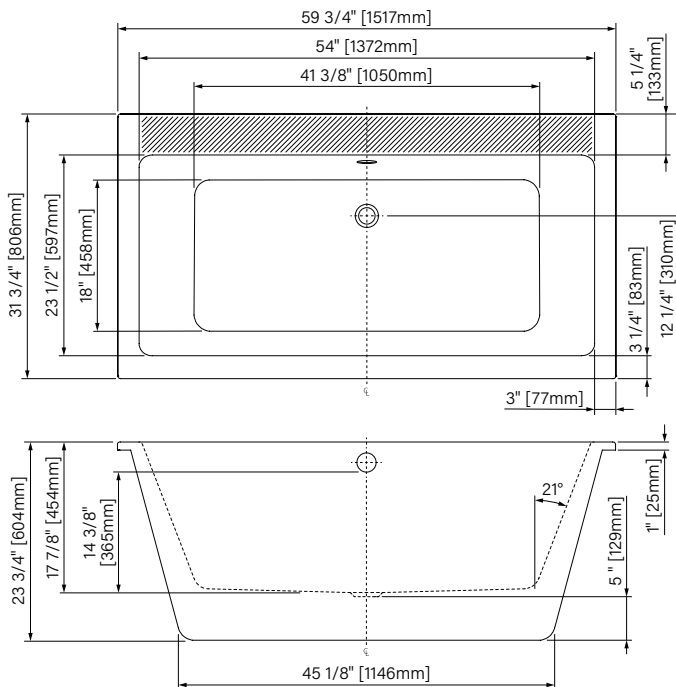

Options :

- Option Chromothérapie (OPT0002)
- Option Chromothérapie et Vibe (OPT0003)
- Option dossier chauffant (OPT0004)

Options :

- Optional Chromotherapy (OPT0002)
- Optional Chromotherapy and Vibe (OPT0003)
- Optional heated backrest (OPT0004)

Accessoires :

- Coussin rectangulaire (AB00017)
- Coussin oval (AB00027)
- Kit d'installation de baignoire autoportante (AB00035)

Accessories :

- Rectangular pillow (AB00017)
- Oval pillow (AB00027)
- Freestanding bathtub installation kit (AB00035)