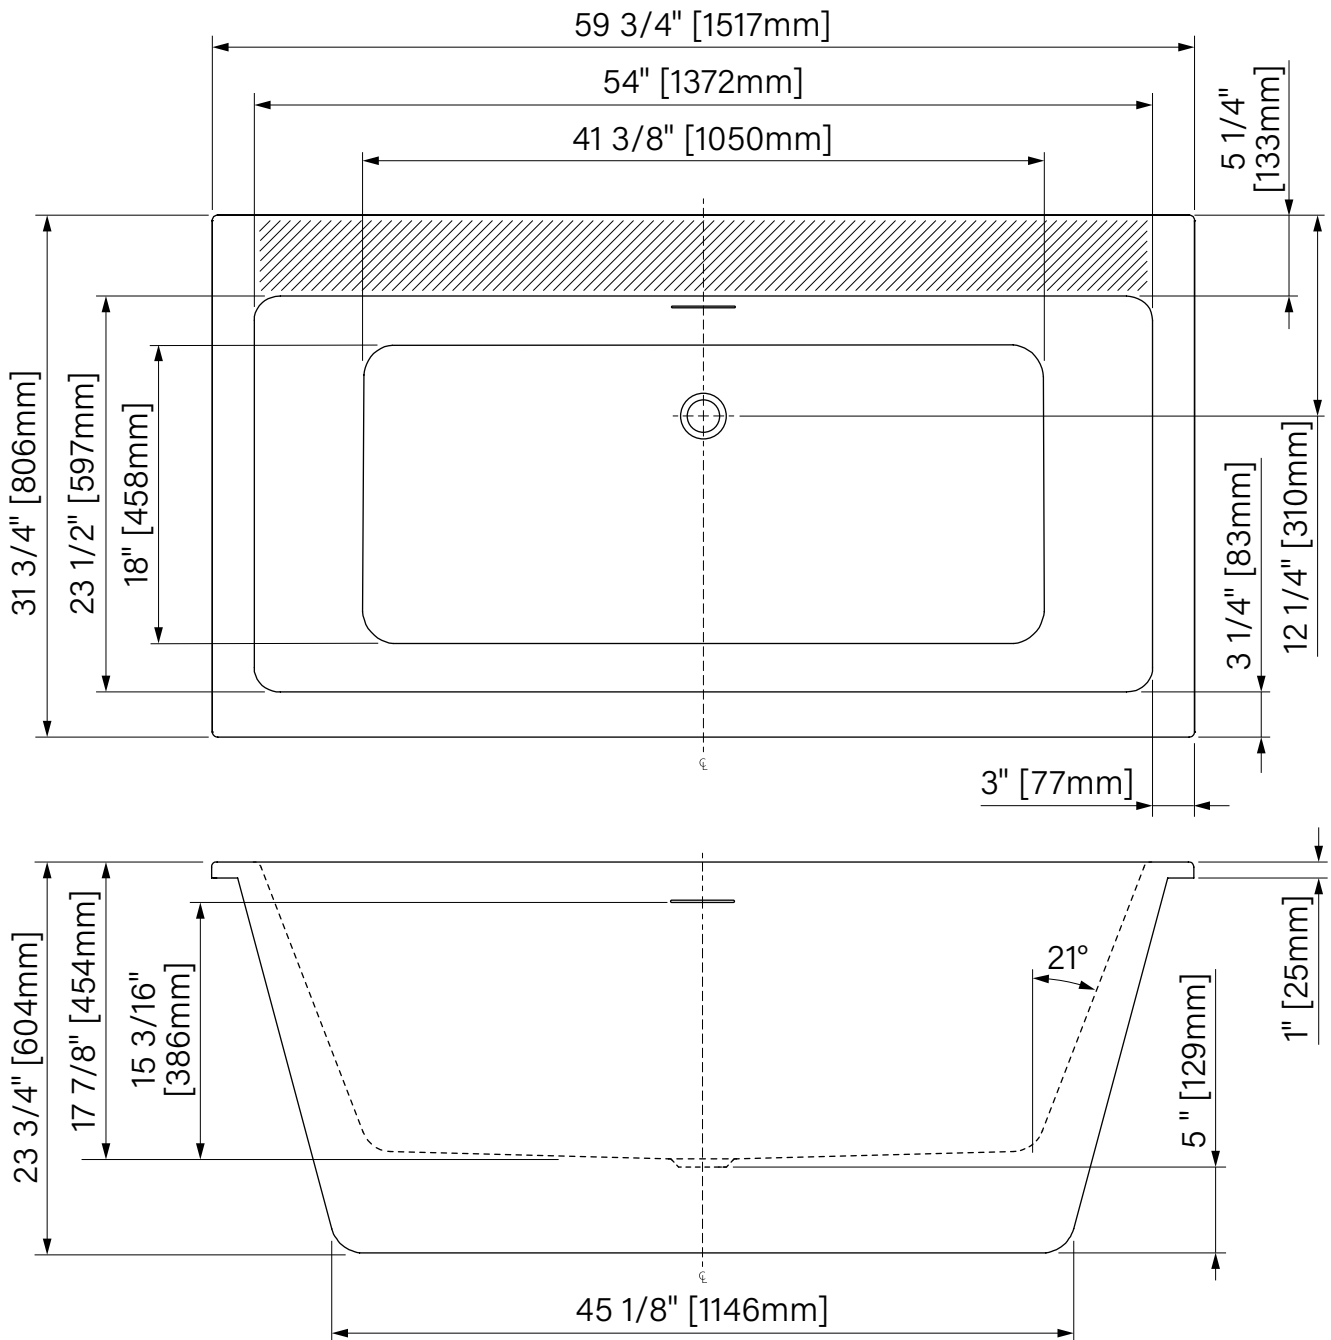

Trop-plein intégré  
Integrated overflow

Espace simple  
Single space

Robinetterie sur plage  
Deck mount faucet

Pattes ajustables  
Adjustable legs

Point d'immersion 386mm  
Immersion point 15 3/16"

Capacité d'eau 224L  
Water capacity 59 US gal.

### Dimensions d'emballage / Packaging dimensions

TS26032FA001 :  
Boîte / Box :  
62" x 34" x 26", 145lbs  
1575mm x 864mm x 660mm, 65.8kg

\*\*Les dimensions des boîtes peuvent varier ou changées sans préavis.  
\*\*Boxes dimensions may vary or change without notice.

# Simplo 2.0

Baignoire autoportante  
 Acrylique blanc lusté  
 59 3/4" x 31 3/4" x 23 3/4"  
 1517mm x 806mm x 604mm  
 Point d'immersion 386mm  
 59 gal. É.U. / 224 L

Freestanding Bathtub  
 Glossy White Acrylic  
 59 3/4" x 31 3/4" x 23 3/4"  
 1517mm x 806mm x 604mm  
 Immersion point 15 3/16"  
 59 gal. US / 224 L

\*Les dimensions sont soumises à des tolérances de fabrication et peuvent changer sans préavis  
 \*The dimensions are subject to manufacturer's tolerance and may change without notice.

\*\*L'angle d'assise de la baignoire peut varier due à la forme/courbe de l'assise.  
 \*\*Bathtub seating angle may vary due to shape/curvature and other bathtub shape reasons