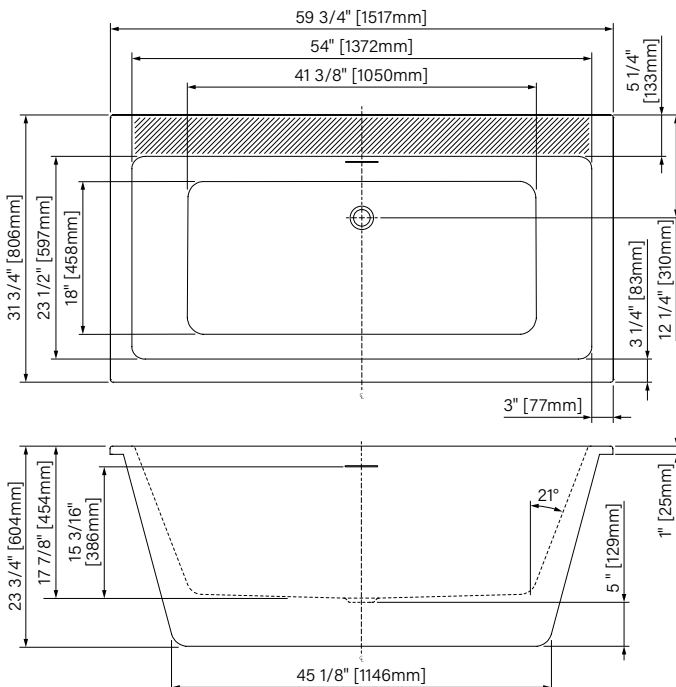

Options :

- Option Chromothérapie (OPT0002)
- Option Chromothérapie et Vibe (OPT0003)
- Option dossier chauffant (OPT0004)

Options :

- Optional Chromotherapy (OPT0002)
- Optional Chromotherapy and Vibe (OPT0003)
- Optional heated backrest (OPT0004)

Accessoires :

- Coussin rectangulaire (AB00017)
- Coussin oval (AB00027)
- Kit d'installation de baignoire autoportante (AB00035)

Accessories :

- Rectangular pillow (AB00017)
- Oval pillow (AB00027)
- Freestanding bathtub installation kit (AB00035)