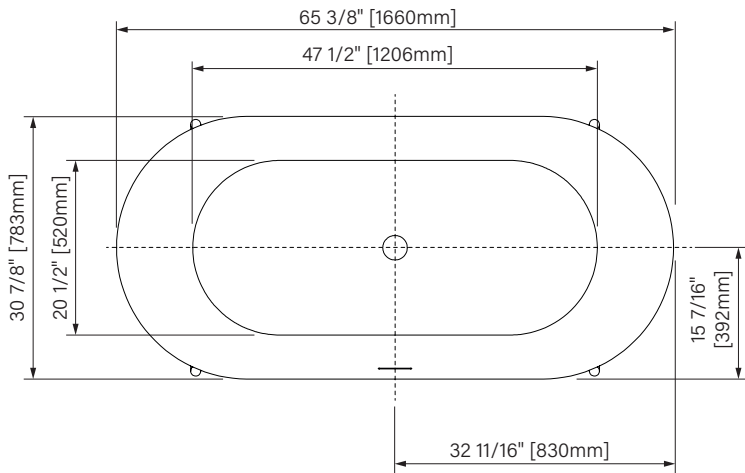

otton | slik acrylic

freestanding bathtub
high gloss white acrylic
65 3/8" x 30 7/8" x 24 13/16"

baignoire autoportante
acrylique blanc hautement lustré
1660mm x 783mm x 630mm

Available legs colors :
Couleurs de pattes disponibles :

OTTON

Capacity of 72 gal.
Capacité de 27L

Immersion of 14 7/16"
Immersion de 368mm

Double space
Espace double

Freestanding
Autoportante

features :

- standing on adjustable legs
- assembled without visible joint
- multiple layered fiberglass reinforcement
- white drain included

caractéristiques :

- debout sur pattes ajustables
- assemblé sans de joint visible
- renforcement à plusieurs couches de fibre de verre
- drain blanc inclus

accessories :

- rectangular pillow (AB00017)
- oval pillow (AB00027)
- freestanding bathtub installation kit (AB00035)

accessoires :

- coussin rectangulaire (AB00017)
- coussin oval (AB00027)
- kit d'installation de baignoire autoportante (AB00035)

leg colors :

- chrome (base) (TOT6531FAC01)
- brushed nickel (TOT6531FAB01)
- brushed gold (TOT6531FAG01)
- matte black (TOT6531FAM01)

couleurs de pattes :

- chrome (base) (TOT6531FAC01)
- nickel brossé (TOT6531FAB01)
- or brossé (TOT6531FAG01)
- noir mat (TOT6531FAM01)

Slik
PORTFOLIO
PAR BY Zitta Group

Packaging dimensions / Dimensions d'emballage

TOT6531FA_01

Box/Boîte #1 :
67" x 33" x 21", 176lbs
1702mm x 838mm x 533mm, 79.8kg

**Dimensions shown are for the boxes as whole. Some boxes may be smaller than the dimension shown.
**Les dimensions sont sur l'ensemble des boîtes. Les boîtes peuvent être plus petites que les dimensions montrées.