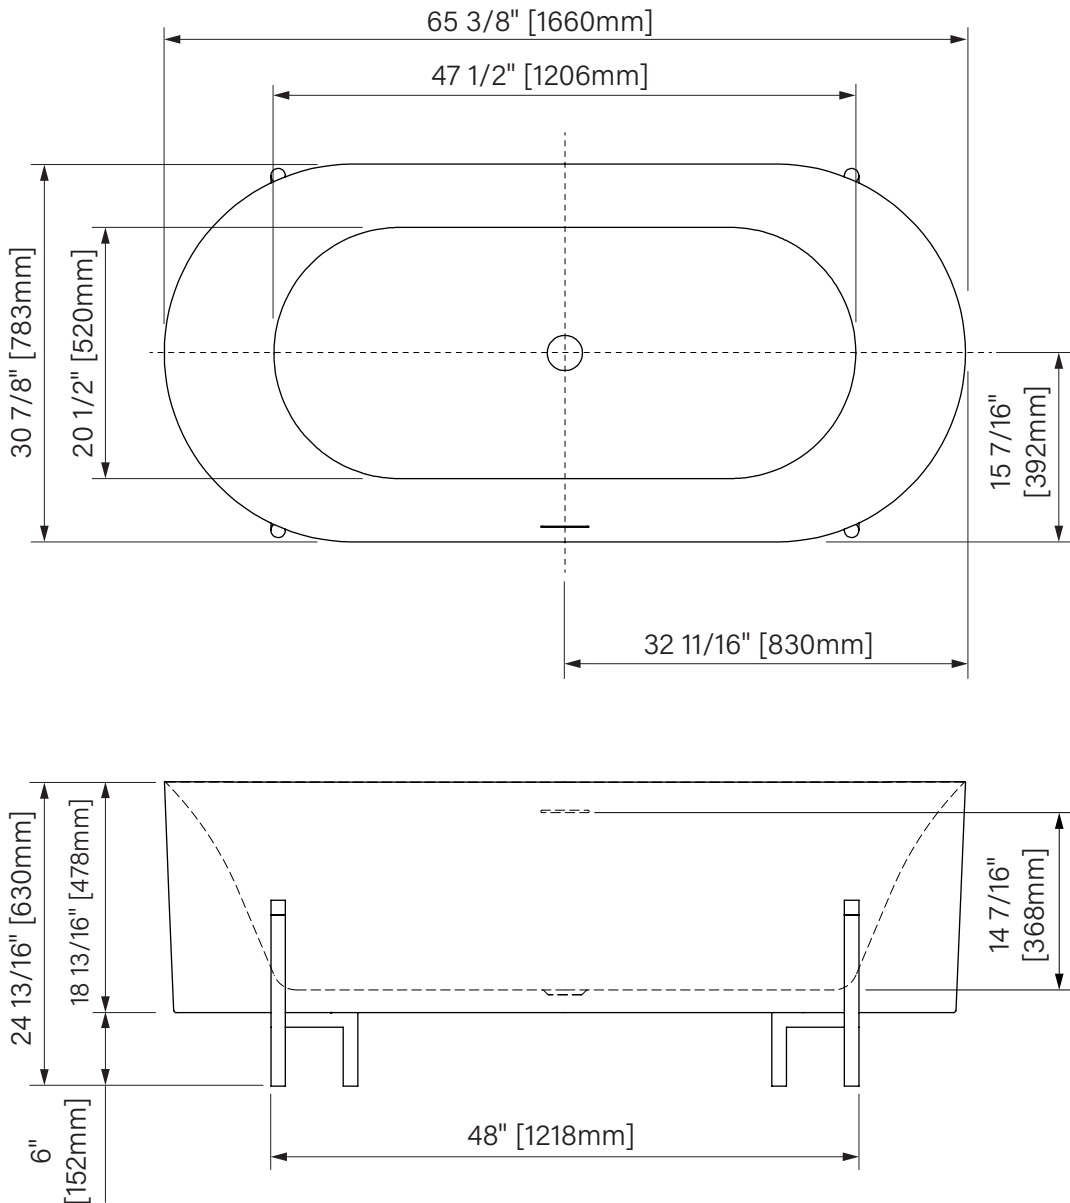

Slik
PORTFOLIO
PAR BY Zitta Group

Packaging dimensions / Dimensions d'emballage

TOT6531FA_01

Box/Boîte #1 :
67" x 33" x 21", 176lbs
1702mm x 838mm x 533mm, 79.8kg

**Dimensions shown are for the boxes as whole. Some boxes may be smaller than the dimension shown.
**Les dimensions sont sur l'ensemble des boîtes. Les boîtes peuvent être plus petites que les dimensions montrées.

Otton

Acrylic freestanding bathtub

Glossy white

Black, brushed or polished SS legs

65 3/8" x 30 7/8" x 24 13/16", 176lbs

1660mm x 783mm x 630mm, 80kg

Immersion point 14 7/16"

Water capacity :

72 gal. US / 271L

Baignoire autoportante en acrylique

Blanc lustré

Pattes en acier inoxydable noir, brossé ou poli

65 3/8" x 30 7/8" x 24 13/16", 176lbs

1660mm x 783mm x 630mm, 80kg

Point d'immersion 14 7/16"

Capacité d'eau :

72 gal. É.U. / 271L

The dimensions are subject to manufacturer's tolerance and may change without notice.

Les dimensions sont soumises à des tolérances de fabrication et peuvent changer sans préavis.