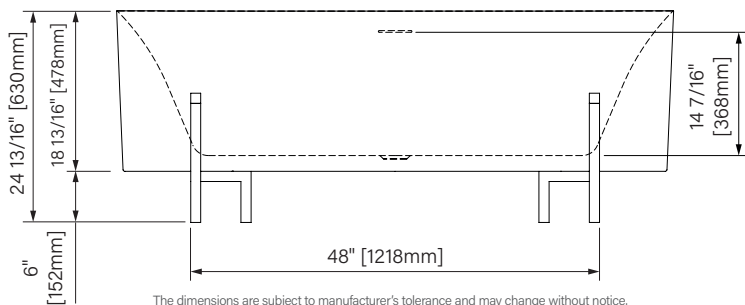

otton | slik acrylic

freestanding bathtub
high gloss white acrylic
65 3/8" x 30 7/8" x 24 13/16"

baignoire autoportante
acrylique blanc hautement lustré
1660mm x 783mm x 630mm

Available legs colors :
Couleurs de pattes disponibles :

OTTON

Capacity of 72 gal.
Capacité de 27L

Immersion of 14 7/16"
Immersion de 368mm

Double space
Espace double

Freestanding
Autoportante

features :

- standing on adjustable legs
- assembled without visible joint
- multiple layered fiberglass reinforcement
- white drain included

caractéristiques :

- debout sur pattes ajustables
- assemblé sans de joint visible
- renforcement à plusieurs couches de fibre de verre
- drain blanc inclus

accessories :

- rectangular pillow (AB00017)
- oval pillow (AB00027)
- freestanding bathtub installation kit (AB00035)

accessoires :

- coussin rectangulaire (AB00017)
- coussin oval (AB00027)
- kit d'installation de baignoire autoportante (AB00035)

leg colors :

- chrome (base) (TOT6531FAC01)
- brushed nickel (TOT6531FAB01)
- brushed gold (TOT6531FAG01)
- matte black (TOT6531FAM01)

couleurs de pattes :

- chrome (base) (TOT6531FAC01)
- nickel brossé (TOT6531FAB01)
- or brossé (TOT6531FAG01)
- noir mat (TOT6531FAM01)

Slik
PORTFOLIO
PAR BY Zitta Group

Packaging dimensions / Dimensions d'emballage

TOT6531FA_01

Box/Boîte #1 :
67" x 33" x 21", 176lbs
1702mm x 838mm x 533mm, 79.8kg

**Dimensions shown are for the boxes as whole. Some boxes may be smaller than the dimension shown.
**Les dimensions sont sur l'ensemble des boîtes. Les boîtes peuvent être plus petites que les dimensions montrées.