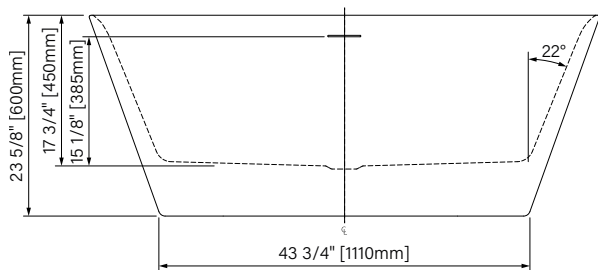

Les dimensions sont soumises à des tolérances de fabrication et peuvent changer sans préavis.
The dimensions are subject to manufacturer's tolerance and may change without notice.

Options :

- Option Chromothérapie (OPT0002)
- Option Chromothérapie et Vibe (OPT0003)
- Option dossier chauffant (OPT0004)

Options :

- Optional Chromotherapy (OPT0002)
- Optional Chromotherapy and Vibe (OPT0003)
- Optional heated backrest (OPT0004)

Accessoires :

- Coussin rectangulaire (AB00017)
- Coussin oval (AB00027)
- Kit d'installation de baignoire autoportante (AB00035)

Accessories :

- Rectangular pillow (AB00017)
- Oval pillow (AB00027)
- Freestanding bathtub installation kit (AB00035)