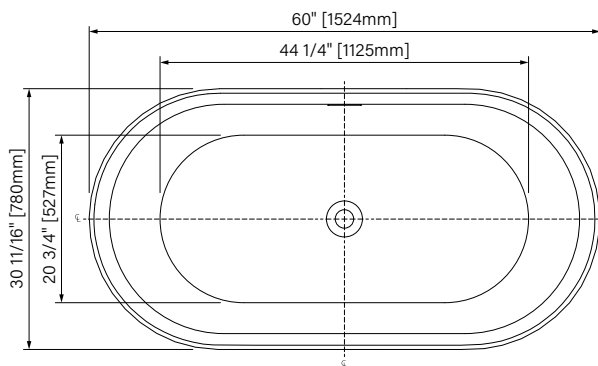

Les dimensions sont soumises à des tolérances de fabrication et peuvent changer sans préavis.
The dimensions are subject to manufacturer's tolerance and may change without notice.

Options :

- Option Chromothérapie (OPT0002)
- Option Chromothérapie et Vibe (OPT0003)
- Option dossier chauffant (OPT0004)

Options :

- Optional Chromotherapy (OPT0002)
- Optional Chromotherapy and Vibe (OPT0003)
- Optional heated backrest (OPT0004)

Accessoires :

- Coussin rectangulaire (AB00017)
- Coussin oval (AB00027)
- Kit d'installation de baignoire autoportante (AB00035)

Accessories :

- Rectangular pillow (AB00017)
- Oval pillow (AB00027)
- Freestanding bathtub installation kit (AB00035)