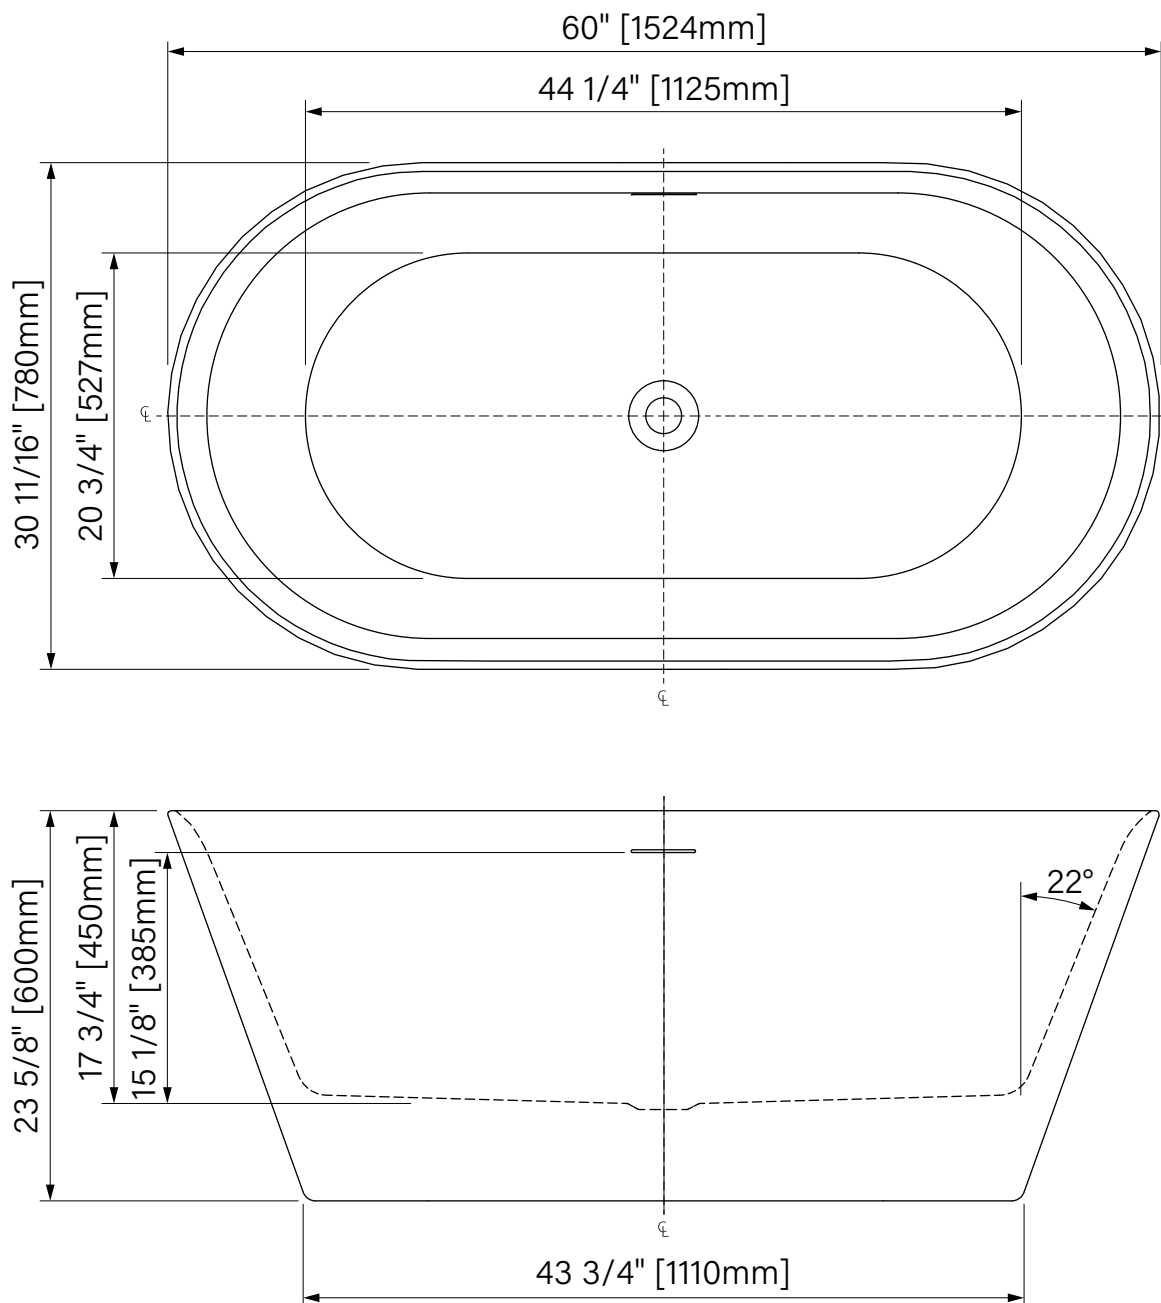

Installation autoportante
Freestanding installation

Trop-plein intégré
Integrated overflow

Espace simple
Single space

Acrylique hautement lustré
High gloss acrylic

Pattes ajustables
Adjustable legs

Point d'immersion 385mm
Immersion point 15 1/8"

**Les dimensions des boîtes peuvent varier ou changer sans préavis.
**Boxes dimensions may vary or change without notice.

Celio

Baignoire Autoportante
Acrylique blanc lusté

60" x 30 11/16" x 23 5/8"
1524mm x 780mm x 600mm

Point d'immersion : 15 1/8" / 385mm

Capacité d'eau : 67 gal. / 254L

Freestanding Bathtub
Glossy White Acrylic

60" x 30 11/16" x 23 5/8"
1524mm x 780mm x 600mm

Immersion point : 15 1/8" / 385mm

Water capacity : 67 gal. / 254L

*Les dimensions sont soumises à des tolérances de fabrication et peuvent changer sans préavis
*The dimensions are subject to manufacturer's tolerance and may change without notice.

**L'angle d'assise de la baignoire peut varier due à la forme/courbe de l'assise.
**Bathtub seating angle may vary due to shape/curvature and other bathtub shape reasons