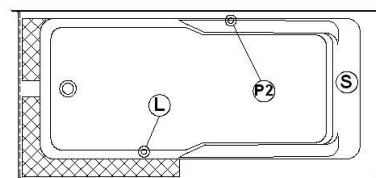

**Suite 6631 L-SFLR - 3 jupes (devant, gauche et droite), drain à gauche**

Série : **Signature Authentik**

Dimensions nominales : **66" x 31" x 22" [167.6 cm x 78.7 cm x 55.9 cm]**

Nombre d'occupant(s) : **1**

Code produit : **SU6631L-SFLR**

Révision du dessin : **2024110413381**

Support lombaire : oui

Appui-bras : oui

Sous-Plan : non

Disponible en profil abaissé : non

**Dessins et spécifications**

Lorsque commandée avec un trop-plein linéaire (BDW), l'option de trappe d'installation est obligatoire

**Remarques**

Toutes les mesures ont une précision de ± 1/4" (0,63cm)  
 Si une mesure est présente d'un seul côté, la pièce est symétrique  
 \*les dimensions internes sont prises à 4" (10cm) du fond de la baignoire  
 \*la capacité est mesurée en remplissant la baignoire à 1-1/2" du trop-plein