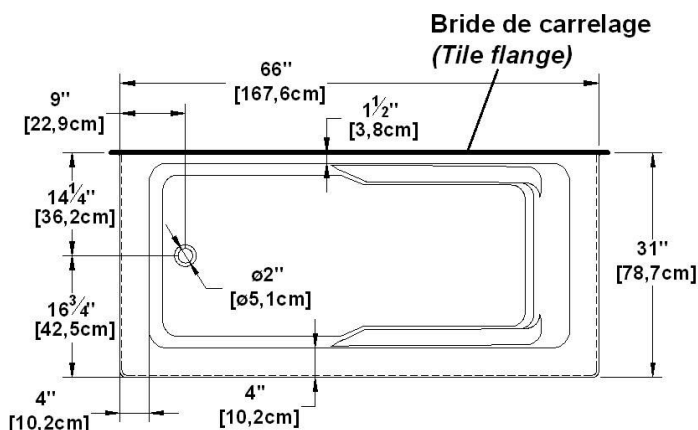

**Suite 6631 L-SFLR - 3 jupes (devant, gauche et droite), drain à gauche**

Série : **Signature Authentik**

Dimensions nominales : **66" x 31" x 22" [167.6 cm x 78.7 cm x 55.9 cm]**

Nombre d'occupant(s) : **1**

Code produit : **SU6631L-SFLR**

Révision du dessin : **2024110413381**

Support lombaire : oui

Appui-bras : oui

Sous-Plan : non

Disponible en profil abaissé : non

**Dessins et spécifications**

Lorsque commandée avec un trop-plein linéaire (BDW), l'option de trappe d'installation est obligatoire

**Remarques**

Toutes les mesures ont une précision de ± 1/4" (0,63cm)  
 Si une mesure est présente d'un seul côté, la pièce est symétrique  
 \*les dimensions internes sont prises à 4" (10cm) du fond de la baignoire  
 \*la capacité est mesurée en remplissant la baignoire à 1-1/2" du trop-plein