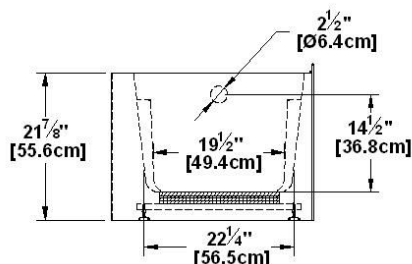

**Suite 6631 L-SFLR - 3 jupes (devant, gauche et droite), drain à gauche**

Série : **Signature Authentik**

Dimensions nominales : **66" x 31" x 22" [167.6 cm x 78.7 cm x 55.9 cm]**

Nombre d'occupant(s) : **1**

Code produit : **SU6631L-SFLR**

Révision du dessin : **2024110413381**

Support lombaire : oui

Appui-bras : oui

Sous-Plan : non

Disponible en profil abaissé : non

**Dessins et spécifications**

Lorsque commandée avec un trop-plein linéaire (BDW), l'option de trappe d'installation est obligatoire

**Remarques**

Toutes les mesures ont une précision de ± 1/4" (0,63cm)  
 Si une mesure est présente d'un seul côté, la pièce est symétrique  
 \*les dimensions internes sont prises à 4" (10cm) du fond de la baignoire  
 \*la capacité est mesurée en remplissant la baignoire à 1-1/2" du trop-plein