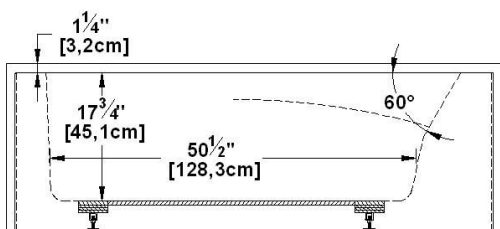

**Suite 6631 L-SFLR - 3 jupes (devant, gauche et droite), drain à gauche**

Série : **Signature Authentik**

Dimensions nominales : **66" x 31" x 22" [167.6 cm x 78.7 cm x 55.9 cm]**

Nombre d'occupant(s) : **1**

Code produit : **SU6631L-SFLR**

Révision du dessin : **2024110413381**

Support lombaire : oui

Appui-bras : oui

Sous-Plan : non

Disponible en profil abaissé : non

**Dessins et spécifications**

Lorsque commandée avec un trop-plein linéaire (BDW), l'option de trappe d'installation est obligatoire

**Remarques**

Toutes les mesures ont une précision de ± 1/4" (0,63cm)  
 Si une mesure est présente d'un seul côté, la pièce est symétrique  
 \*les dimensions internes sont prises à 4" (10cm) du fond de la baignoire  
 \*la capacité est mesurée en remplissant la baignoire à 1-1/2" du trop-plein