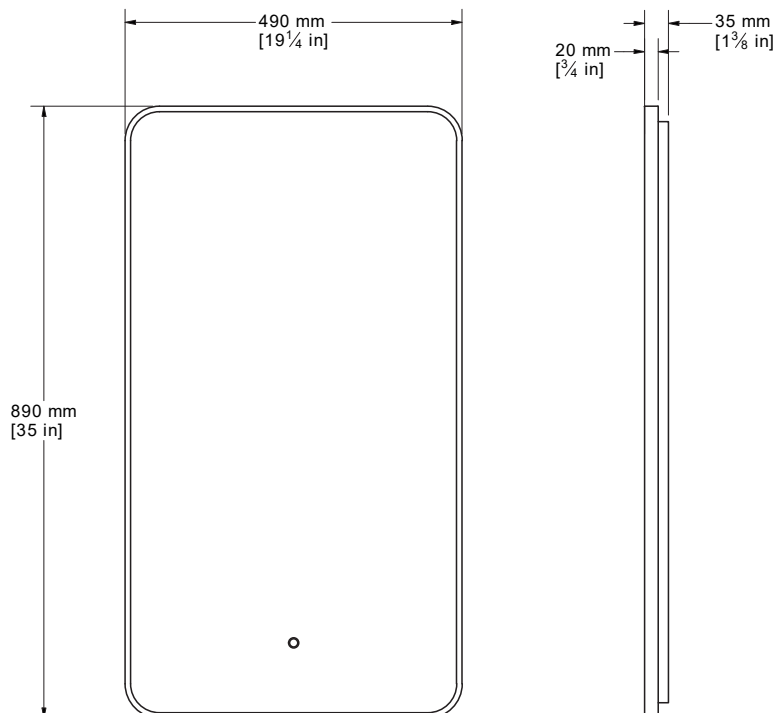

#### Description:

- Miroir à éclairage DEL / LED mirror
- Rétro éclairé / Backlight
- Cadre d'aluminium / Aluminium frame
- Miroir de 5 mm d'épaisseur / 5 mm thick mirror
- Interrupteur tactile avec gradateur intégré / Touch switch with built-in dimmer
- Ton blanc neutre (4200k) / Neutral white tone (4200k)
- Luminosité: 0-2200 Lumens / Brightness: 0-2200 Lumens
- Tension 120 V / 120 V Tension

#### Finis disponibles / Available finish:

- BK = Noir mat / Mat black
- OR = Or brossé / Brushed gold
- WH = Blanc mat / Mat white

\*Les mesures peuvent varier. Rubi vous recommande de toujours avoir en main votre produit et de vérifier les mesures exactes avant d'en faire l'installation.  
\*Specifications may vary. Rubi reminds you to always have your product in hand and check the exact measurements before you do the installation.