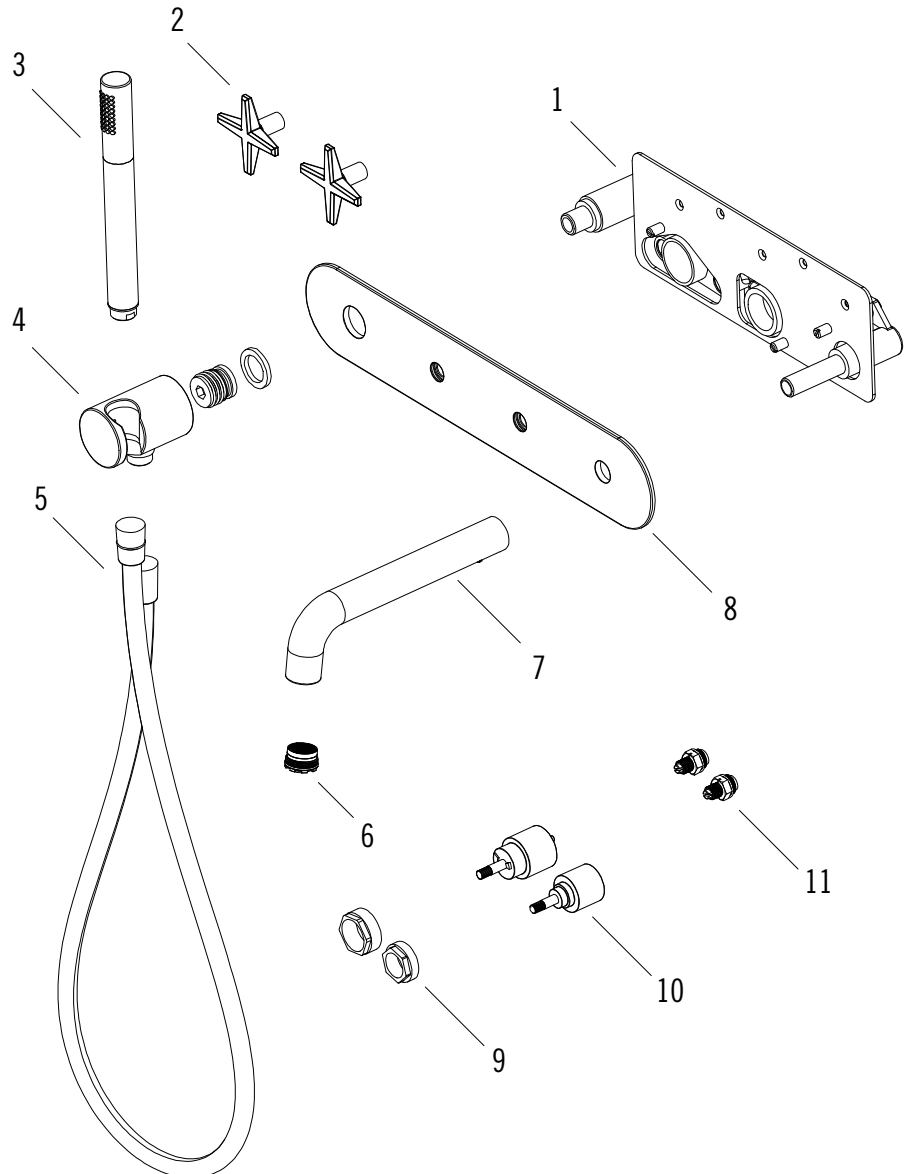

Description:

- Robinet mural pour bain avec douchette / Wall mounted bath faucet with hand shower
- Construction en laiton massif / Solid brass construction
- Cartouches de céramique / Ceramic cartridges
- Conception 100% canadienne / 100% canadian design

Débit / Flow rate:

- 17 L/min (3 BAR) - 4.5 gpm

Finis disponibles / Available finish:

- CC = Chrome

Connection:

- 1/2" NPT mâle / male

Liste complète des pièces de votre robinet.
Complete parts list of your faucet.

LISTE DES PIÈCES / PARTS LIST

NO.	DESCRIPTIONS
01	Corps du robinet / Mixer body
02	Poignées / Handles
03	Douchette / Hand shower
04	Sortie d'eau / Water outlet
05	Flexible / Flexible
06	Aérateur / Aerator
07	Bec / Spout
08	Plaque de finition / Trim
09	Bague de serrage / Tightening nut
10	Cartouche / Cartridges
11	Valves anti-retour / Check valves