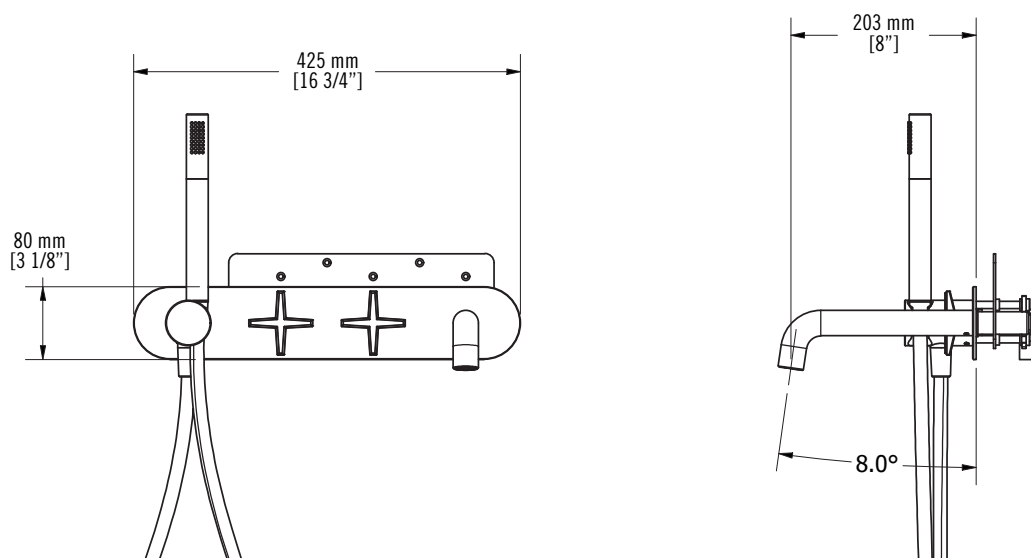

Description:

- Robinet mural pour bain avec douchette / Wall mounted bath faucet with hand shower
- Construction en laiton massif / Solid brass construction
- Cartouches de céramique / Ceramic cartridges
- Conception 100% canadienne / 100% canadian design

Débit / Flow rate:

- 17 L/min (3 BAR) - 4.5 gpm

Finis disponibles / Available finish:

- CC = Chrome

Connection:

- 1/2" NPT mâle / male

Liste complète des pièces de votre robinet.
Complete parts list of your faucet.

LISTE DES PIÈCES / PARTS LIST

NO.	DESCRIPTIONS
01	Corps du robinet / Mixer body
02	Poignées / Handles
03	Douchette / Hand shower
04	Sortie d'eau / Water outlet
05	Flexible / Flexible
06	Aérateur / Aerator
07	Bec / Spout
08	Plaque de finition / Trim
09	Bague de serrage / Tightening nut
10	Cartouche / Cartridges
11	Valves anti-retour / Check valves