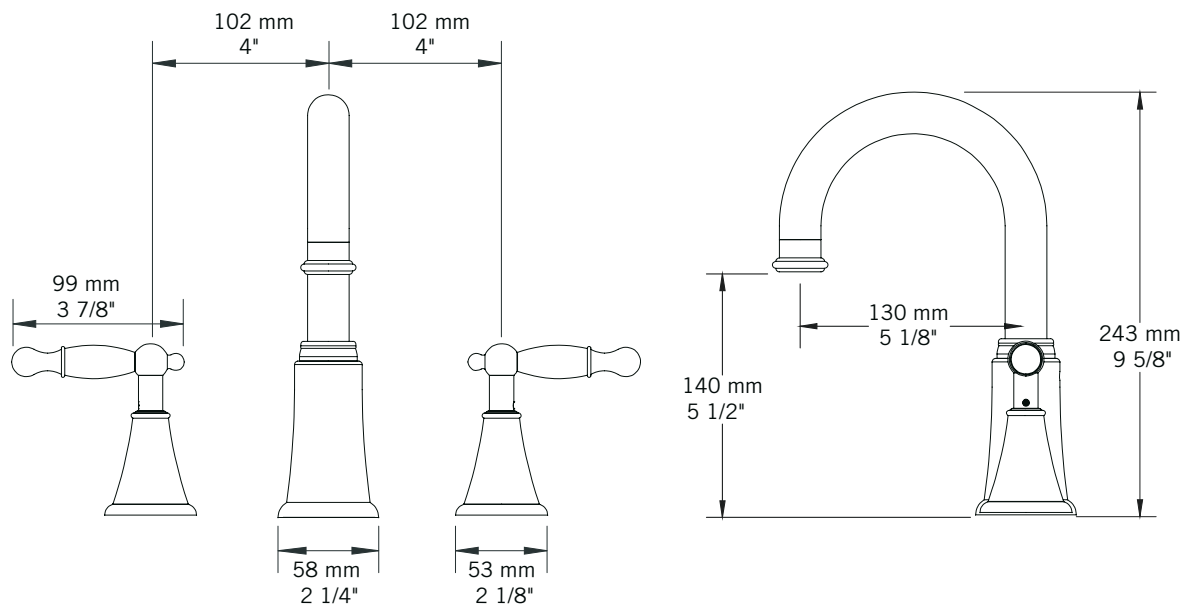

**Description:**

- Robinet de lavabo 8" c-c / 8" c.c. washbasin faucet basin faucet
- Construction en laiton massif / Solid brass construction
- Cartouche de céramique / Ceramic cartridge

**Débit / Flow rate:**

- CC = Chrome

**Connection:**

- 3/8" compression

**Certification:**

- ASME A112.18.1/CSA B125.1

**Drain / Waste:**

- Drain automatique large avec trop-plein / Large pop-up waste w/ overflow
- Connection 1 1/4" / 31,75 mm

Liste complète des pièces de votre robinet.  
Complete parts list of your faucet.

### LISTE DES PIÈCES / PARTS LIST

NO.	DESCRIPTIONS
01	Boyaux flexibles / Flexible hoses
02	Bague de fixation caoutchouc / Rubber mounting ring
03	Bague de fixation métal / Metal mounting ring
04	Tige de fixation et écrou / Fixing rod and nut
05	Corps du bec / Spout body
06	Bride du corps du bec / Spout body flange
07	Clé et vis à tête hexagonale / Hex key and nuts
08	Clé et vis à tête hexagonale / Hex key and nuts
09	Corps poignées / Handle bodies
10	Brides poignées / Handle flange
11	Poignées / Handles
12	Bec / Spout
13	Bases poignées / Handle bases