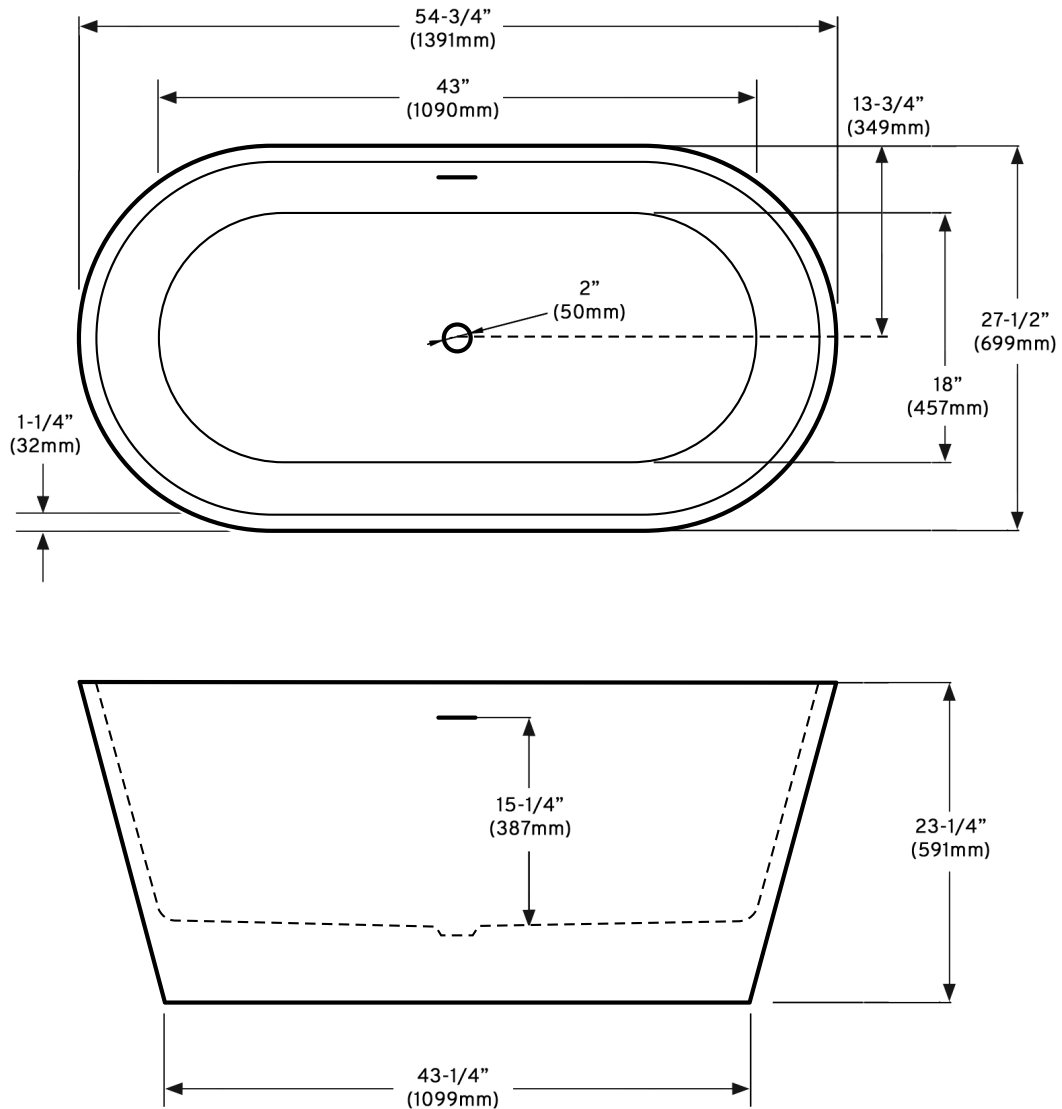

Bain autoportant / Freestanding bathtub

Modèle / Model : OD-6221 (THUYA)

Les dimensions inscrites sur les dessins sont à titre de référence seulement, veuillez mesurer le produit en main directement si requis lors de l'installation. Les dimensions des appareils sont nominales et peuvent varier à l'intérieur de la plage de tolérance de $\pm 1/4$ po. (6,3 mm). Ces dimensions peuvent être modifiées et il est important de consulter notre site internet www.odass.ca afin d'avoir accès à toutes les informations à jour.

The dimensions listed on the drawings are for reference only, please measure the product in hand directly if required during installation. The dimensions of the devices are nominal and may vary within the tolerance range of $\pm 1/4$ inch (6,3 mm). These measures can be modified so please visit our website www.odass.ca for access to all up-to-date information.