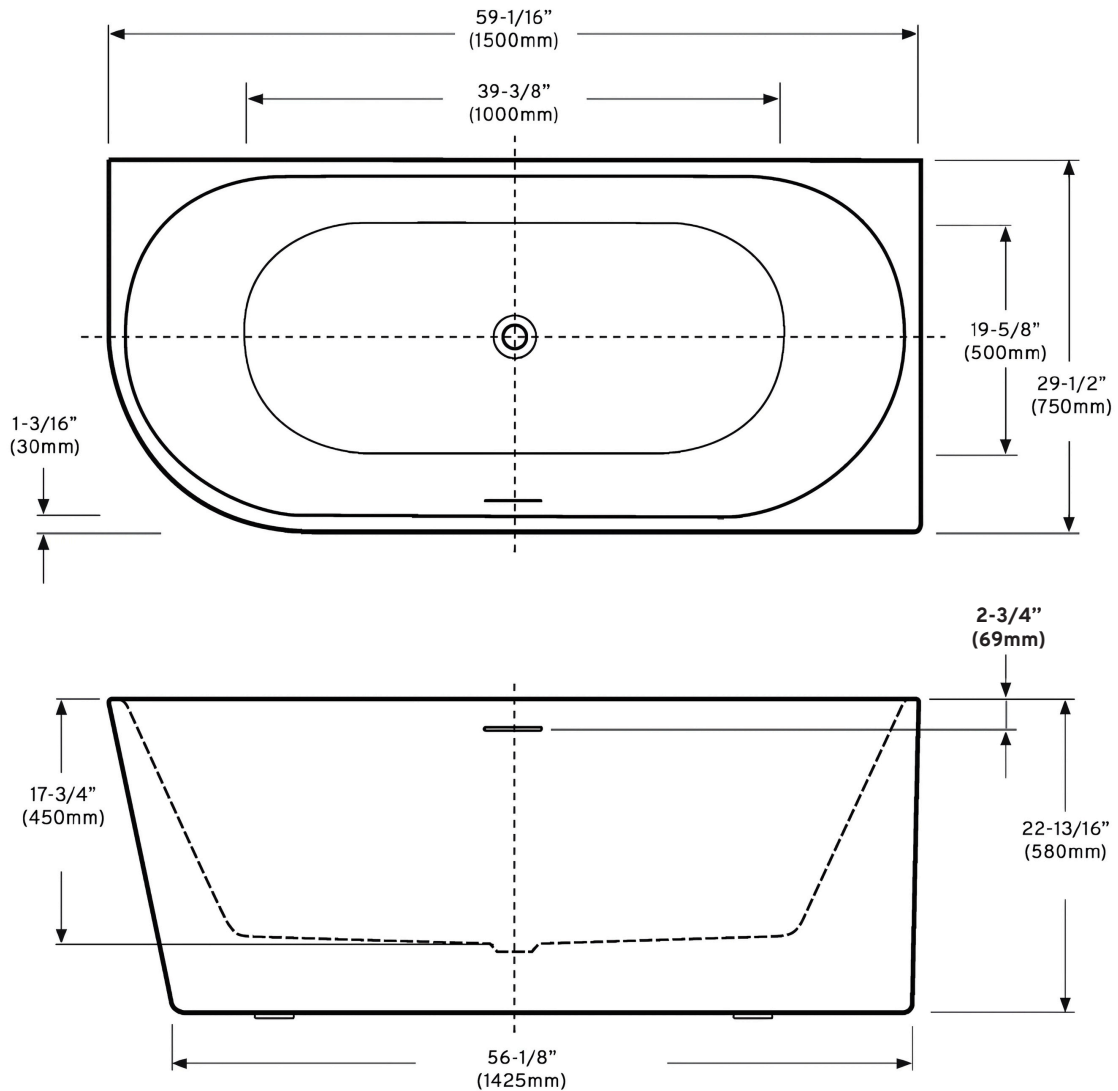

Bain autoportant / Freestanding bathtub

Modèle / Model : OD-6214 (ZEA)

Les dimensions inscrites sur les dessins sont à titre de référence seulement, veuillez mesurer le produit en main directement si requis lors de l'installation. Les dimensions des appareils sont nominales et peuvent varier à l'intérieur de la plage de tolérance de $\pm 1/4$ po. (6,3 mm). Ces dimensions peuvent être modifiées et il est important de consulter notre site internet www.odass.ca afin d'avoir accès à toutes les informations à jour. The dimensions listed on the drawings are for reference only, please measure the product in hand directly if required during installation. The dimensions of the devices are nominal and may vary within the tolerance range of $\pm 1/4$ inch (6,3 mm). These measures can be modified so please visit our website www.odass.ca for access to all up-to-date information.