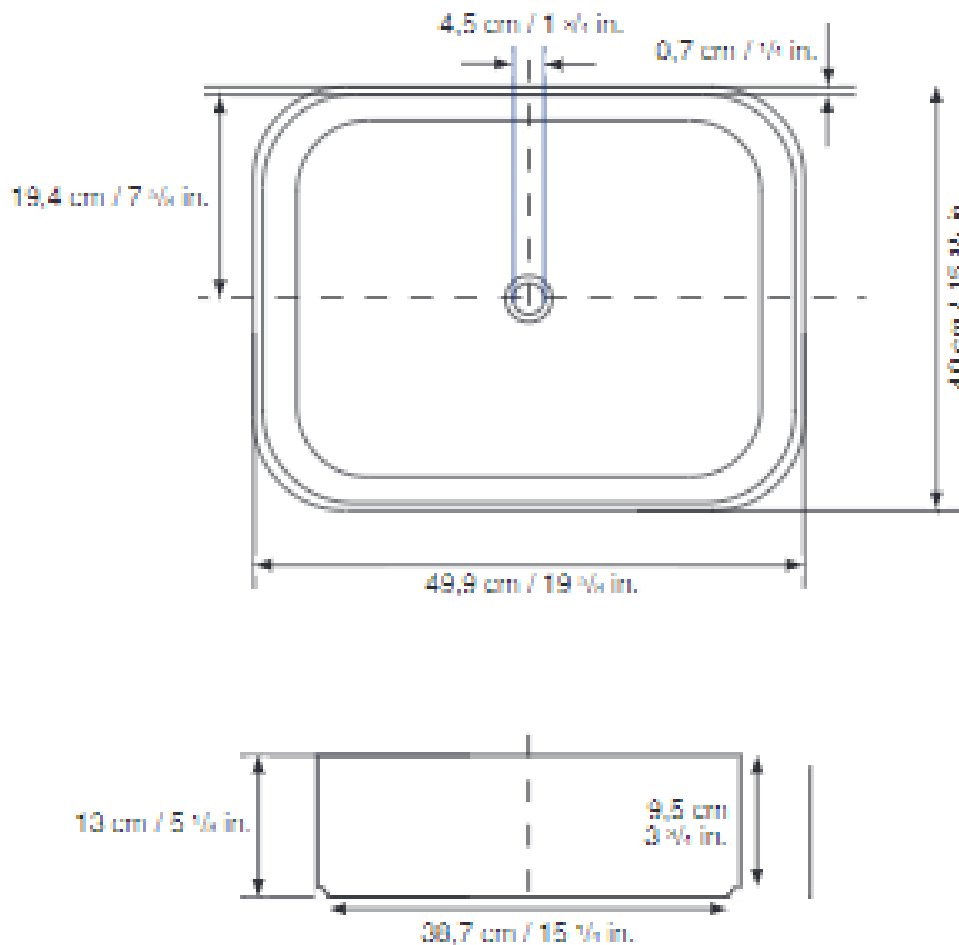

Lavabo vasque en porcelaine

Porcelain washbasin

Modèle / Model : OD-4060

Les dimensions des appareils sont nominales et peuvent varier à l'intérieur de la plage de tolérance établie par la norme ANSI A112.19.2. Ces mesures peuvent être modifiées ou annulées. Nous ne sommes pas responsables de l'utilisation de pages remplacées ou annulées.

Dimensions of fixtures are nominal and may vary within the range of tolerances established by ASME standard A112.19.2. These measurements are subject to change or cancellation. No responsibility is assumed for use of superseded or voided pages.