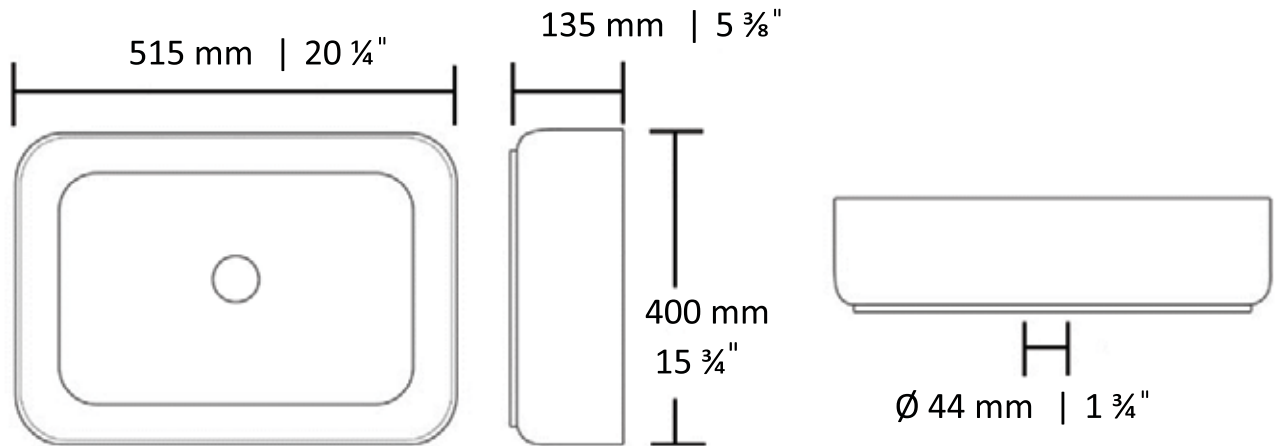

*Valid rough-in positions and spaces required before installation

Lavatory type.....Top mount
 Dimension.....515 x 400 x 135 mm
 Dimension.....20 ¼ x 15 ¾ x 5 ⅜"
 Basin shape.....Rectangle
 Faucet option.....external
 Waste outlet.....Ø 44mm | 1 ¾"
 Material.....Porcelain matt / glossy
 Overflow.....N/A
 Mounting type.....Glue on
 Anti-Bacterial.....Standard
 Nano glaze.....Regular
 Anti-Scratch.....Standard
 Crafting.....Hand made
 Weight.....10 kg
 Use.....Residential
 Warranty.....3 years
 All product dimensions are nominal

Information Technique

*Valider les positions des ouvertures de plomberie brute et l'espace que le produit nécessite avant l'installation.

Type de lavabo.....Vasque
 Dimension..... 515 x 400 x 135 mm
 Dimension..... 20 ¼ x 15 ¾ x 5 ⅜"
 Forme du lavabo.....Rectangle
 Robinet option.....Externe
 Trou d'évacuation..... Ø 44mm | 1 ¾"
 Matériel.....Porcelaine mat / lustré
 Trop plein.....non applicable
 Type d'installation.....Collé
 Anti-Bactérie.....Standard
 Fini nano.....Régulier
 Anti-rayure.....Standard
 Fabrication.....Artisanal
 Poids.....10 kg
 Utilisation.....Résidentiel
 Garantie.....3 ans
 Toutes les dimensions sont nominales