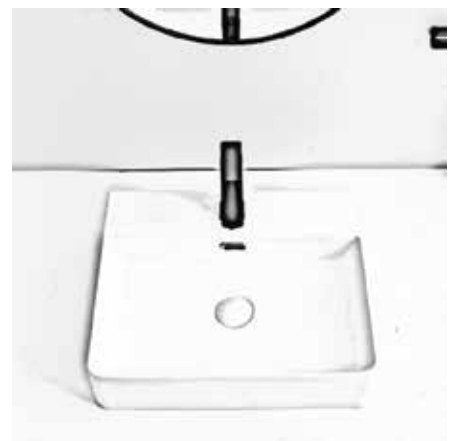

## Technical Information

\*Valid rough-in positions and spaces required before installation

Basin type.....Top mount  
 Dimension..... 420 x 420 x 130 mm  
 Dimension..... 16 ½ x 16 ½ x 5 ⅞"  
 Basin shape.....Square  
 Faucet option.....one hole  
 Waste outlet.....Ø 45mm | 1 ¾"  
 Material.....Porcelain  
 Overflow..... Rectangle  
 Mounting type.....Glue on  
 Anti-Bacterial.....Standard  
 Nano glaze.....Regular  
 Anti-Scratch.....Standard  
 Crafting.....Hand made  
 Weight.....11.8 kg  
 Use.....Residential  
 Warranty.....3 years porcelain / 1 year parts  
 All product dimensions are nominal

## Information Technique

\*Valider les positions des ouvertures de plomberie brute et l'espace que le produit nécessite avant l'installation.

Type de lavabo.....Vasque à poser  
 Dimension.....420 x 420 x 130 mm  
 Dimension.....16 ½ x 16 ½ x 5 ⅞"  
 Forme du lavabo.....Carré  
 Robinet option.....Un trou  
 Trou d'évacuation..... Ø 45mm | 1 ¾"  
 Matériel.....Porcelaine  
 Trop plein.....Rectangle  
 Type d'installation.....Collé  
 Anti-Bactérie.....Standard  
 Fini-nano.....Régulier  
 Anti-rayure.....Standard  
 Fabrication.....Artisanale  
 Poids.....11.8 kg  
 Utilisation.....Résidentiel  
 Garantie.....3 ans porcelaine / 1 an pièces  
 Toutes les dimensions sont nominales