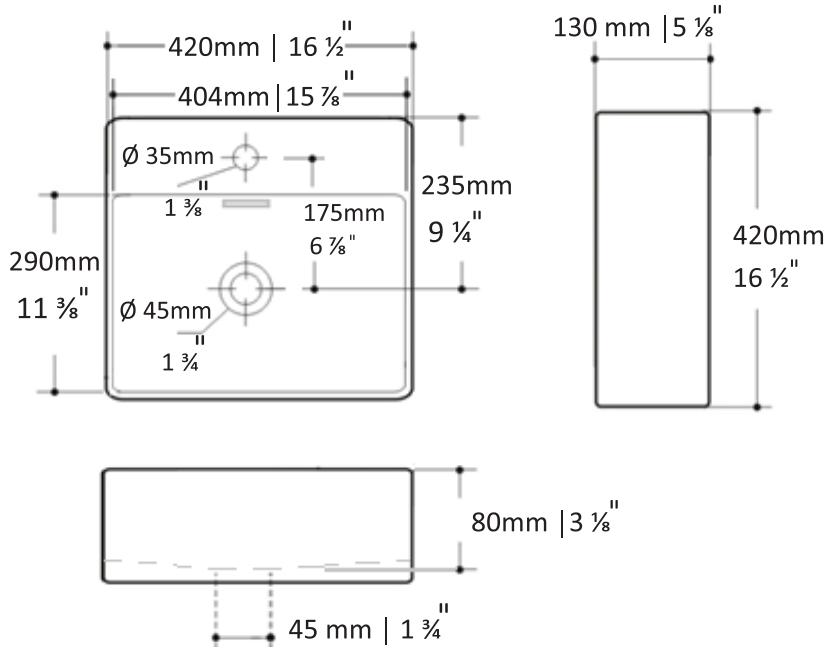

## Technical Information

\*Valid rough-in positions and spaces required before installation

Basin type.....Top mount  
 Dimension..... 420 x 420 x 130 mm  
 Dimension..... 16 ½ x 16 ½ x 5 ⅞"  
 Basin shape.....Square  
 Faucet option.....one hole  
 Waste outlet.....Ø 45mm | 1 ¾"  
 Material.....Porcelain  
 Overflow..... Rectangle  
 Mounting type.....Glue on  
 Anti-Bacterial.....Standard  
 Nano glaze.....Regular  
 Anti-Scratch.....Standard  
 Crafting.....Hand made  
 Weight.....11.8 kg  
 Use.....Residential  
 Warranty.....3 years porcelain / 1 year parts  
 All product dimensions are nominal

## Information Technique

\*Valider les positions des ouvertures de plomberie brute et l'espace que le produit nécessite avant l'installation.

Type de lavabo.....Vasque à poser  
 Dimension.....420 x 420 x 130 mm  
 Dimension.....16 ½ x 16 ½ x 5 ⅞"  
 Forme du lavabo.....Carré  
 Robinet option.....Un trou  
 Trou d'évacuation..... Ø 45mm | 1 ¾"  
 Matériel.....Porcelaine  
 Trop plein.....Rectangle  
 Type d'installation.....Collé  
 Anti-Bactérie.....Standard  
 Fini-nano.....Régulier  
 Anti-rayure.....Standard  
 Fabrication.....Artisanale  
 Poids.....11.8 kg  
 Utilisation.....Résidentiel  
 Garantie.....3 ans porcelaine / 1 an pièces  
 Toutes les dimensions sont nominales