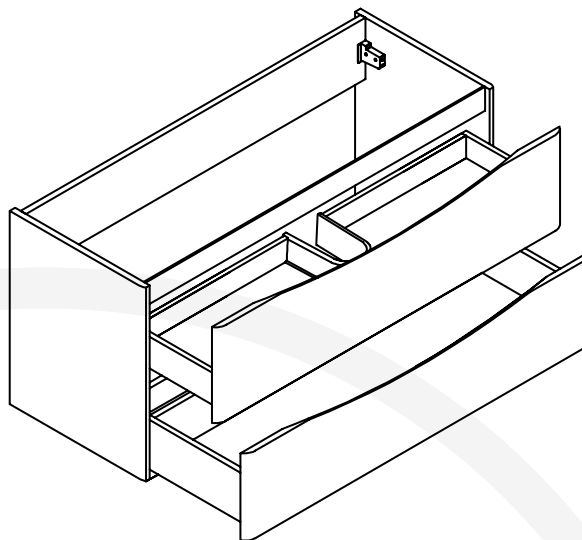

MSC4819P02L0FIO

FIORI 48

Meuble vanité

Largeur: 1192 mm

Profondeur: 474 mm

Hauteur: 450 mm

Vanity Furniture

Width: 46 7/8"

Depth: 18 3/4"

Height: 17 3/4"

MESURES DÉTAILLÉES

DETAILED MEASUREMENTS

Pour une précision optimale, les dimensions sont indiquées en unités métrique.

Les dispositions suivantes vous sont offertes uniquement à titre de recommandation. L'installation de meubles de vanités ou de miroirs LED doit être faite par des professionnels certifiés. Nordlyss ne pourrait être tenu responsable en cas d'accident ou de mauvaise manipulation de ses produits.

For optimum precision, dimensions are given in metric units.

The following layouts are offered to you only as a recommendation. Installation of LED mirrors should be done by certified professionals. Nordlyss cannot be held responsible for any accident or improper handling of our products.