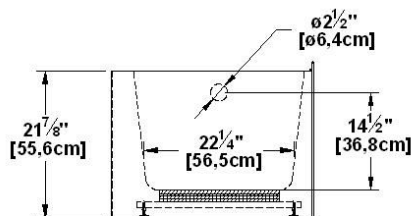

**Loft 6631 R-SFLR - 3 jupes (devant, gauche et droite), drain à droite**

Série : **Signature Authentik**

Dimensions nominales : **66" x 31" x 22" [167.6 cm x 78.7 cm x 55.9 cm]**

Nombre d'occupant(s) : **1**

Code produit : **LO6631R-SFLR**

Révision du dessin : **2024110408181**

Support lombaire : oui

Appui-bras : non

Sous-Plan : non

Disponible en profil abaissé : non

**Dessins et spécifications**

Lorsque commandée avec un trop-plein linéaire (BDW), l'option de trappe d'installation est obligatoire

**Remarques**

Toutes les mesures ont une précision de ± 1/4" (0,63cm)  
 Si une mesure est présente d'un seul côté, la pièce est symétrique  
 \*les dimensions internes sont prises à 4" (10cm) du fond de la baignoire  
 \*la capacité est mesurée en remplissant la baignoire à 1-1/2" du trop-plein