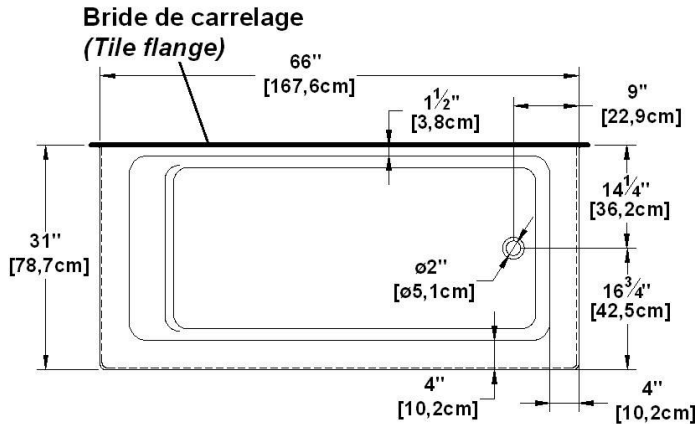

**Loft 6631 R-SFLR - 3 jupes (devant, gauche et droite), drain à droite**

Série : **Signature Authentik**

Dimensions nominales : **66" x 31" x 22" [167.6 cm x 78.7 cm x 55.9 cm]**

Nombre d'occupant(s) : **1**

Code produit : **LO6631R-SFLR**

Révision du dessin : **2024110408181**

Support lombaire : oui

Appui-bras : non

Sous-Plan : non

Disponible en profil abaissé : non

**Dessins et spécifications**

Lorsque commandée avec un trop-plein linéaire (BDW), l'option de trappe d'installation est obligatoire

**Remarques**

Toutes les mesures ont une précision de ± 1/4" (0,63cm)  
 Si une mesure est présente d'un seul côté, la pièce est symétrique  
 \*les dimensions internes sont prises à 4" (10cm) du fond de la baignoire  
 \*la capacité est mesurée en remplissant la baignoire à 1-1/2" du trop-plein