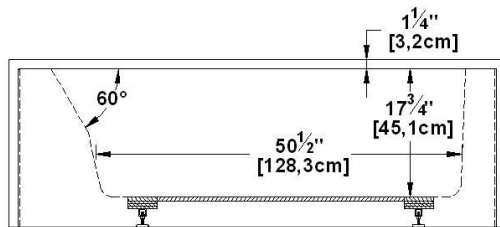

**Loft 6631 R-SFLR - 3 jupes (devant, gauche et droite), drain à droite**

Série : **Signature Authentik**

Dimensions nominales : **66" x 31" x 22" [167.6 cm x 78.7 cm x 55.9 cm]**

Nombre d'occupant(s) : **1**

Code produit : **LO6631R-SFLR**

Révision du dessin : **2024110408181**

Support lombaire : oui

Appui-bras : non

Sous-Plan : non

Disponible en profil abaissé : non

**Dessins et spécifications**

Lorsque commandée avec un trop-plein linéaire (BDW), l'option de trappe d'installation est obligatoire

**Remarques**

Toutes les mesures ont une précision de ± 1/4" (0,63cm)  
 Si une mesure est présente d'un seul côté, la pièce est symétrique  
 \*les dimensions internes sont prises à 4" (10cm) du fond de la baignoire  
 \*la capacité est mesurée en remplissant la baignoire à 1-1/2" du trop-plein