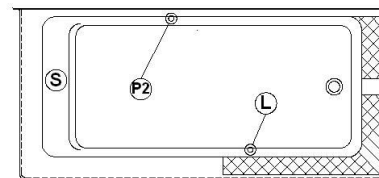

**Loft 6631 R-SFLR - 3 jupes (devant, gauche et droite), drain à droite**

Série : **Signature Authentik**

Dimensions nominales : **66" x 31" x 22" [167.6 cm x 78.7 cm x 55.9 cm]**

Nombre d'occupant(s) : **1**

Code produit : **LO6631R-SFLR**

Révision du dessin : **2024110408181**

Support lombaire : oui

Appui-bras : non

Sous-Plan : non

Disponible en profil abaissé : non

**Dessins et spécifications**

Lorsque commandée avec un trop-plein linéaire (BDW), l'option de trappe d'installation est obligatoire

**Remarques**

Toutes les mesures ont une précision de ± 1/4" (0,63cm)  
 Si une mesure est présente d'un seul côté, la pièce est symétrique  
 \*les dimensions internes sont prises à 4" (10cm) du fond de la baignoire  
 \*la capacité est mesurée en remplissant la baignoire à 1-1/2" du trop-plein