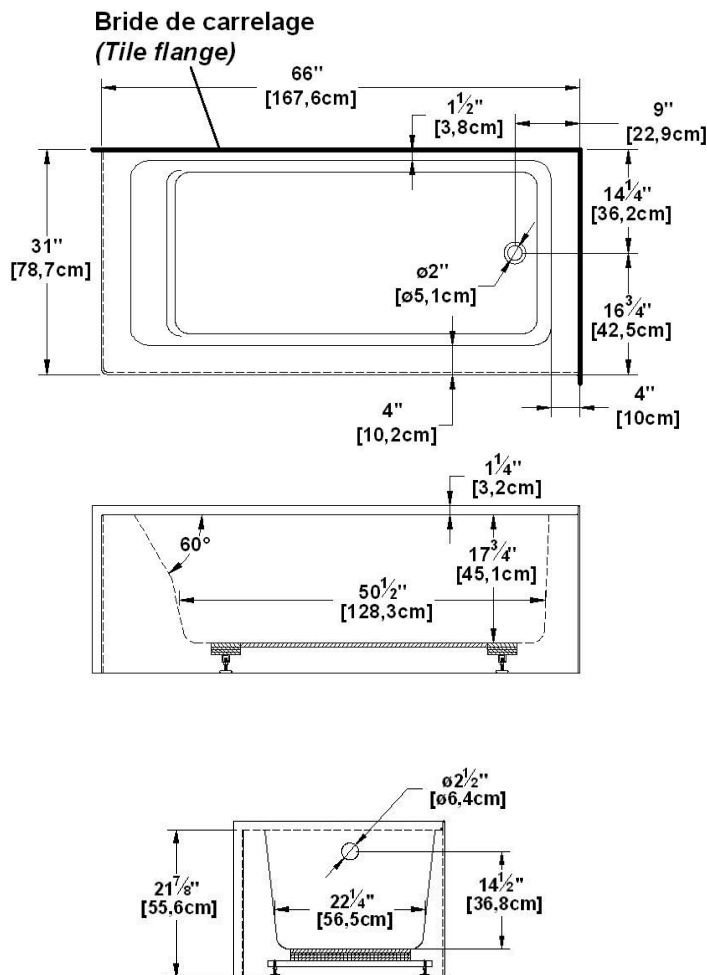

**Loft 6631 R-SFL - 2 jupes (devant et gauche), drain à droite**

Série : **Signature Authentik**

Dimensions nominales : **66" x 31" x 22" [167.6 cm x 78.7 cm x 55.9 cm]**

Nombre d'occupant(s) : **1**

Code produit : **LO6631R-SFL**

Révision du dessin : **2024103015461**

Support lombaire : oui

Appui-bras : non

Sous-Plan : non

Disponible en profil abaissé : non

**Dessins et spécifications**

**Spécifications**

Capacité : **46 Gal.IMP / 59.9 Gal.US / 209.1 litres**  
 AeroMassage<sup>MC</sup> : **40 jets d'air Easy Clean<sup>MC</sup>**  
 Super AeroMassage<sup>MC</sup> : **AeroMassage<sup>MC</sup> + 12 jets d'air Easy Clean<sup>MC</sup>**  
 Caractéristiques : **2 jupes intégrées**

**Remarques**

Toutes les mesures ont une précision de ± 1/4" (0,63cm)  
 Si une mesure est présente d'un seul côté, la pièce est symétrique  
 \*les dimensions internes sont prises à 4" (10cm) du fond de la baignoire  
 \*la capacité est mesurée en remplissant la baignoire à 1-1/2" du trop-plein