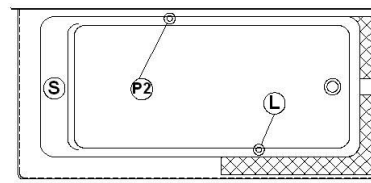

Options disponibles recommandées

- Jupe frontale : Intégrée
- Drain recommandé : WOCOSBS14 (fini chrome)
- Bride de carrelage : Incluses sur les faces sans jupe
- Télécommande flottante : Disponible
- Renvoi linéaire : BDW114 (fini chrome)