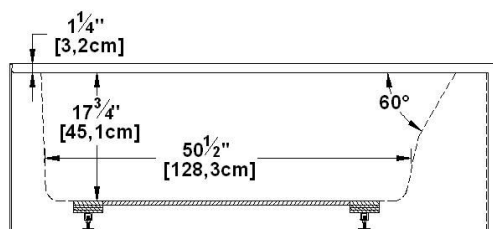

**Loft 6631 L-SFR - 2 jupes (devant et droite), drain à gauche**

Série : **Signature Authentik**

Dimensions nominales : **66" x 31" x 22" [167.6 cm x 78.7 cm x 55.9 cm]**

Nombre d'occupant(s) : **1**

Code produit : **LO6631L-SFR**

Révision du dessin : **2024110409115**

Support lombaire : oui

Appui-bras : non

Sous-Plan : non

Disponible en profil abaissé : non

**Dessins et spécifications**

**Note(s) additionnelle(s)**

Brides en acrylique intégrées. Si muni d'un système, le clavier est livré non installé. Lorsque commandé avec AeroMassage<sup>MC</sup> ou Super AeroMassage<sup>MC</sup>, le souffleur doit être relocalisé. Une seule poignée peut être installée en usine.

**Remarques**

Toutes les mesures ont une précision de ± 1/4" (0,63cm)  
 Si une mesure est présente d'un seul côté, la pièce est symétrique  
 \*les dimensions internes sont prises à 4" (10cm) du fond de la baignoire  
 \*la capacité est mesurée en remplissant la baignoire à 1-1/2" du trop-plein