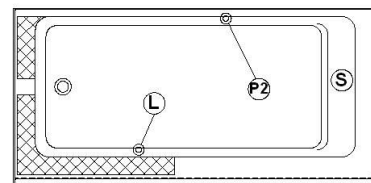

**Loft 6631 L-SFR - 2 jupes (devant et droite), drain à gauche**

Série : **Signature Authentik**

Dimensions nominales : **66" x 31" x 22" [167.6 cm x 78.7 cm x 55.9 cm]**

Nombre d'occupant(s) : **1**

Code produit : **LO6631L-SFR**

Révision du dessin : **2024110409115**

Support lombaire : oui

Appui-bras : non

Sous-Plan : non

Disponible en profil abaissé : non

**Dessins et spécifications**

**Note(s) additionnelle(s)**

Brides en acrylique intégrées. Si muni d'un système, le clavier est livré non installé. Lorsque commandé avec AeroMassage<sup>MC</sup> ou Super AeroMassage<sup>MC</sup>, le souffleur doit être relocalisé. Une seule poignée peut être installée en usine.

*\*Il est possible que les robinets soient installables ailleurs. Il est le rôle de l'installateur de valider des conflits possibles avant de percer le bain.*

**NOTE IMPORTANTE :** Les spécifications, dimensions ainsi que les modèles sont sujets à changement.

**Remarques**

Toutes les mesures ont une précision de ± 1/4" (0,63cm)  
 Si une mesure est présente d'un seul côté, la pièce est symétrique  
 \*les dimensions internes sont prises à 4" (10cm) du fond de la baignoire  
 \*la capacité est mesurée en remplissant la baignoire à 1-1/2" du trop-plein