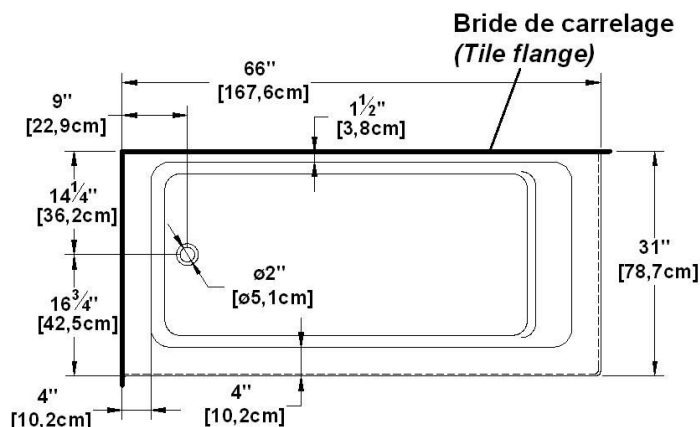

**Loft 6631 L-SFR - 2 jupes (devant et droite), drain à gauche**

Série : **Signature Authentik**

Dimensions nominales : **66" x 31" x 22" [167.6 cm x 78.7 cm x 55.9 cm]**

Nombre d'occupant(s) : **1**

Code produit : **LO6631L-SFR**

Révision du dessin : **2024110409115**

Support lombaire : oui

Appui-bras : non

Sous-Plan : non

Disponible en profil abaissé : non

**Dessins et spécifications**

**Note(s) additionnelle(s)**

Brides en acrylique intégrées. Si muni d'un système, le clavier est livré non installé. Lorsque commandé avec AeroMassage<sup>MC</sup> ou Super AeroMassage<sup>MC</sup>, le souffleur doit être relocalisé. Une seule poignée peut être installée en usine.

**Remarques**

Toutes les mesures ont une précision de ± 1/4" (0,63cm)  
 Si une mesure est présente d'un seul côté, la pièce est symétrique  
 \*les dimensions internes sont prises à 4" (10cm) du fond de la baignoire  
 \*la capacité est mesurée en remplissant la baignoire à 1-1/2" du trop-plein