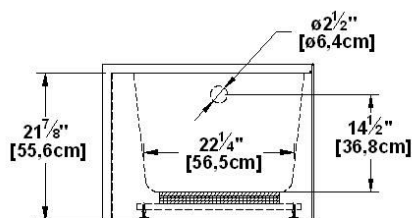

**Loft 6631 L-SFR - 2 jupes (devant et droite), drain à gauche**

Série : **Signature Authentik**

Dimensions nominales : **66" x 31" x 22" [167.6 cm x 78.7 cm x 55.9 cm]**

Nombre d'occupant(s) : **1**

Code produit : **LO6631L-SFR**

Révision du dessin : **2024110409115**

Support lombaire : oui

Appui-bras : non

Sous-Plan : non

Disponible en profil abaissé : non

**Dessins et spécifications**

**Note(s) additionnelle(s)**

Brides en acrylique intégrées. Si muni d'un système, le clavier est livré non installé. Lorsque commandé avec AeroMassage<sup>MC</sup> ou Super AeroMassage<sup>MC</sup>, le souffleur doit être relocalisé. Une seule poignée peut être installée en usine.

**Remarques**

Toutes les mesures ont une précision de ± 1/4" (0,63cm)  
 Si une mesure est présente d'un seul côté, la pièce est symétrique  
 \*les dimensions internes sont prises à 4" (10cm) du fond de la baignoire  
 \*la capacité est mesurée en remplissant la baignoire à 1-1/2" du trop-plein