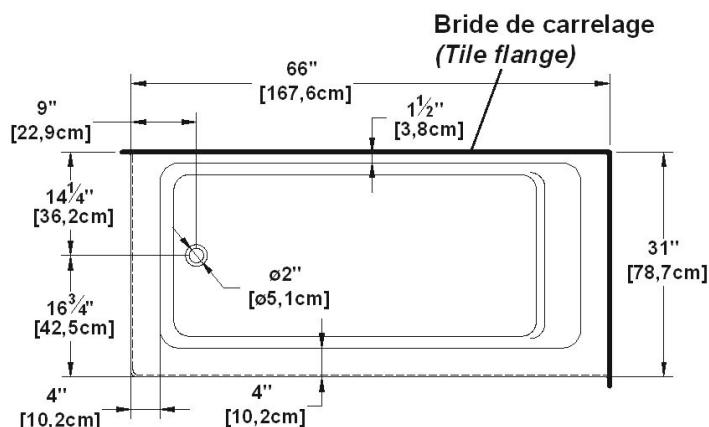

Loft 6631 L-SFL - 2 jupes (devant et gauche), drain à gauche

Série : **Signature Authentik**

Dimensions nominales : **66" x 31" x 22" [167.6 cm x 78.7 cm x 55.9 cm]**

Nombre d'occupant(s) : **1**

Code produit : **LO6631L-SFL**

Révision du dessin : **2024103015445**

Support lombaire : oui

Appui-bras : non

Sous-Plan : non

Disponible en profil abaissé : non

Dessins et spécifications

Spécifications

Capacité : **46 Gal.IMP / 59.9 Gal.US / 209.1 litres**
 AeroMassage^{MC} : **40 jets d'air Easy Clean^{MC}**
 Super AeroMassage^{MC} : **AeroMassage^{MC} + 12 jets d'air Easy Clean^{MC}**
 Caractéristiques : **2 jupes intégrées**

Remarques

Toutes les mesures ont une précision de ± 1/4" (0,63cm)
 Si une mesure est présente d'un seul côté, la pièce est symétrique
 *les dimensions internes sont prises à 4" (10cm) du fond de la baignoire
 *la capacité est mesurée en remplissant la baignoire à 1-1/2" du trop-plein