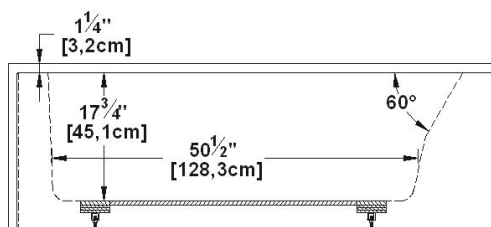

Loft 6631 L-SFL - 2 jupes (devant et gauche), drain à gauche

Série : **Signature Authentik**

Dimensions nominales : **66" x 31" x 22" [167.6 cm x 78.7 cm x 55.9 cm]**

Nombre d'occupant(s) : **1**

Code produit : **LO6631L-SFL**

Révision du dessin : **2024103015445**

Support lombaire : oui

Appui-bras : non

Sous-Plan : non

Disponible en profil abaissé : non

Dessins et spécifications

Spécifications

Capacité : **46 Gal.IMP / 59.9 Gal.US / 209.1 litres**
 AeroMassage^{MC} : **40 jets d'air Easy Clean^{MC}**
 Super AeroMassage^{MC} : **AeroMassage^{MC} + 12 jets d'air Easy Clean^{MC}**
 Caractéristiques : **2 jupes intégrées**

Remarques

Toutes les mesures ont une précision de ± 1/4" (0,63cm)
 Si une mesure est présente d'un seul côté, la pièce est symétrique
 *les dimensions internes sont prises à 4" (10cm) du fond de la baignoire
 *la capacité est mesurée en remplissant la baignoire à 1-1/2" du trop-plein