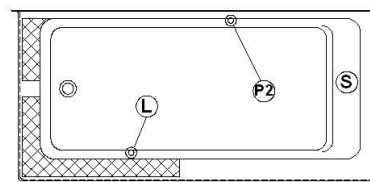

Loft 6631 L-SFL - 2 jupes (devant et gauche), drain à gauche

Série : **Signature Authentik**

Dimensions nominales : **66" x 31" x 22" [167.6 cm x 78.7 cm x 55.9 cm]**

Nombre d'occupant(s) : **1**

Code produit : **LO6631L-SFL**

Révision du dessin : **2024103015445**

Support lombaire : oui

Appui-bras : non

Sous-Plan : non

Disponible en profil abaissé : non

Dessins et spécifications

Spécifications

Capacité : **46 Gal.IMP / 59.9 Gal.US / 209.1 litres**
 AeroMassage^{MC} : **40 jets d'air Easy Clean^{MC}**
 Super AeroMassage^{MC} : **AeroMassage^{MC} + 12 jets d'air Easy Clean^{MC}**
 Caractéristiques : **2 jupes intégrées**

Remarques

Toutes les mesures ont une précision de ± 1/4" (0,63cm)
 Si une mesure est présente d'un seul côté, la pièce est symétrique
 *les dimensions internes sont prises à 4" (10cm) du fond de la baignoire
 *la capacité est mesurée en remplissant la baignoire à 1-1/2" du trop-plein