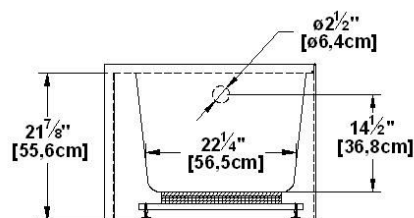

Loft 6631 L-SFL - 2 jupes (devant et gauche), drain à gauche

Série : **Signature Authentik**

Dimensions nominales : **66" x 31" x 22" [167.6 cm x 78.7 cm x 55.9 cm]**

Nombre d'occupant(s) : **1**

Code produit : **LO6631L-SFL**

Révision du dessin : **2024103015445**

Support lombaire : oui

Appui-bras : non

Sous-Plan : non

Disponible en profil abaissé : non

Dessins et spécifications

Spécifications

Capacité : **46 Gal.IMP / 59.9 Gal.US / 209.1 litres**
 AeroMassage^{MC} : **40 jets d'air Easy Clean^{MC}**
 Super AeroMassage^{MC} : **AeroMassage^{MC} + 12 jets d'air Easy Clean^{MC}**
 Caractéristiques : **2 jupes intégrées**

Remarques

Toutes les mesures ont une précision de ± 1/4" (0,63cm)
 Si une mesure est présente d'un seul côté, la pièce est symétrique
 *les dimensions internes sont prises à 4" (10cm) du fond de la baignoire
 *la capacité est mesurée en remplissant la baignoire à 1-1/2" du trop-plein