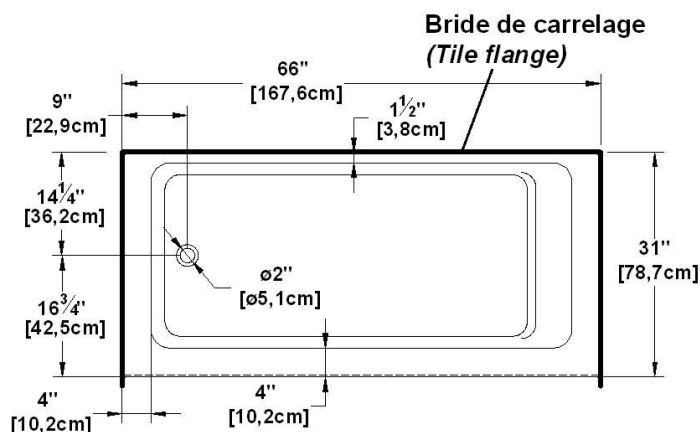

**Loft 6631 L-SF - 1 jupe (devant), drain à gauche**

Série : **Alcove**

Dimensions nominales : **66" x 31" x 22" [167.6 cm x 78.7 cm x 55.9 cm]**

Nombre d'occupant(s) : **1**

Code produit : **LO6631L-SF**

Révision du dessin : **2023122016224**

Support lombaire : oui Appui-bras : non Sous-Plan : non Disponible en profil abaissé : non

**Dessins et spécifications**

**Spécifications**

Capacité : **46 Gal.IMP / 59.9 Gal.US / 209.1 litres**  
 AeroMassage<sup>MC</sup> : **40 jets d'air Easy Clean<sup>MC</sup>**  
 Super AeroMassage<sup>MC</sup> : **AeroMassage<sup>MC</sup> + 12 jets d'air Easy Clean<sup>MC</sup>**  
 Caractéristiques : **1 jupe intégrée**

**Remarques**

Toutes les mesures ont une précision de ± 1/4" (0,63cm)  
 Si une mesure est présente d'un seul côté, la pièce est symétrique  
 \*les dimensions internes sont prises à 4" (10cm) du fond de la baignoire  
 \*la capacité est mesurée en remplissant la baignoire à 1-1/2" du trop-plein