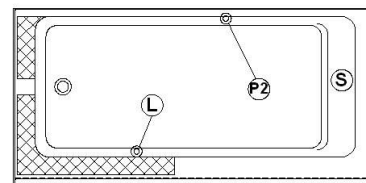

**Loft 6631 L-SF - 1 jupe (devant), drain à gauche**

Série : **Alcove**

Dimensions nominales : **66" x 31" x 22" [167.6 cm x 78.7 cm x 55.9 cm]**

Nombre d'occupant(s) : **1**

Code produit : **LO6631L-SF**

Révision du dessin : **2023122016224**

Support lombaire : oui Appui-bras : non Sous-Plan : non Disponible en profil abaissé : non

**Dessins et spécifications**

**Spécifications**

Capacité : **46 Gal.IMP / 59.9 Gal.US / 209.1 litres**  
 AeroMassage<sup>MC</sup> : **40 jets d'air Easy Clean<sup>MC</sup>**  
 Super AeroMassage<sup>MC</sup> : **AeroMassage<sup>MC</sup> + 12 jets d'air Easy Clean<sup>MC</sup>**  
 Caractéristiques : **1 jupe intégrée**

**Remarques**

Toutes les mesures ont une précision de ± 1/4" (0,63cm)  
 Si une mesure est présente d'un seul côté, la pièce est symétrique  
 \*les dimensions internes sont prises à 4" (10cm) du fond de la baignoire  
 \*la capacité est mesurée en remplissant la baignoire à 1-1/2" du trop-plein