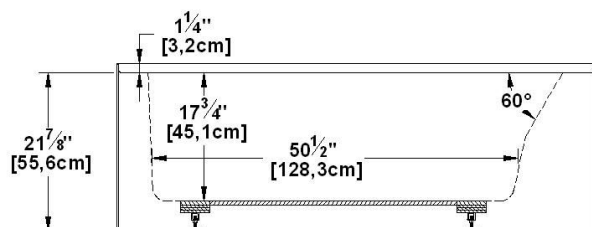

**Loft 6631 L-SF - 1 jupe (devant), drain à gauche**

Série : **Alcove**

Dimensions nominales : **66" x 31" x 22" [167.6 cm x 78.7 cm x 55.9 cm]**

Nombre d'occupant(s) : **1**

Code produit : **LO6631L-SF**

Révision du dessin : **2023122016224**

Support lombaire : oui Appui-bras : non Sous-Plan : non Disponible en profil abaissé : non

**Dessins et spécifications**

**Spécifications**

Capacité : **46 Gal.IMP / 59.9 Gal.US / 209.1 litres**  
 AeroMassage<sup>MC</sup> : **40 jets d'air Easy Clean<sup>MC</sup>**  
 Super AeroMassage<sup>MC</sup> : **AeroMassage<sup>MC</sup> + 12 jets d'air Easy Clean<sup>MC</sup>**  
 Caractéristiques : **1 jupe intégrée**

**Remarques**

Toutes les mesures ont une précision de ± 1/4" (0,63cm)  
 Si une mesure est présente d'un seul côté, la pièce est symétrique  
 \*les dimensions internes sont prises à 4" (10cm) du fond de la baignoire  
 \*la capacité est mesurée en remplissant la baignoire à 1-1/2" du trop-plein