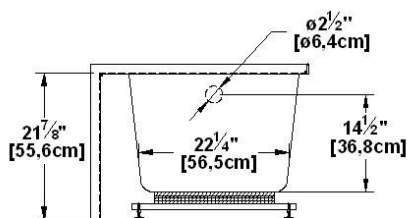

**Loft 6631 L-SF - 1 jupe (devant), drain à gauche**

Série : **Alcove**

Dimensions nominales : **66" x 31" x 22" [167.6 cm x 78.7 cm x 55.9 cm]**

Nombre d'occupant(s) : **1**

Code produit : **LO6631L-SF**

Révision du dessin : **2023122016224**

Support lombaire : oui Appui-bras : non Sous-Plan : non Disponible en profil abaissé : non

**Dessins et spécifications**

**Spécifications**

Capacité : **46 Gal.IMP / 59.9 Gal.US / 209.1 litres**  
 AeroMassage<sup>MC</sup> : **40 jets d'air Easy Clean<sup>MC</sup>**  
 Super AeroMassage<sup>MC</sup> : **AeroMassage<sup>MC</sup> + 12 jets d'air Easy Clean<sup>MC</sup>**  
 Caractéristiques : **1 jupe intégrée**

**Remarques**

Toutes les mesures ont une précision de ± 1/4" (0,63cm)  
 Si une mesure est présente d'un seul côté, la pièce est symétrique  
 \*les dimensions internes sont prises à 4" (10cm) du fond de la baignoire  
 \*la capacité est mesurée en remplissant la baignoire à 1-1/2" du trop-plein