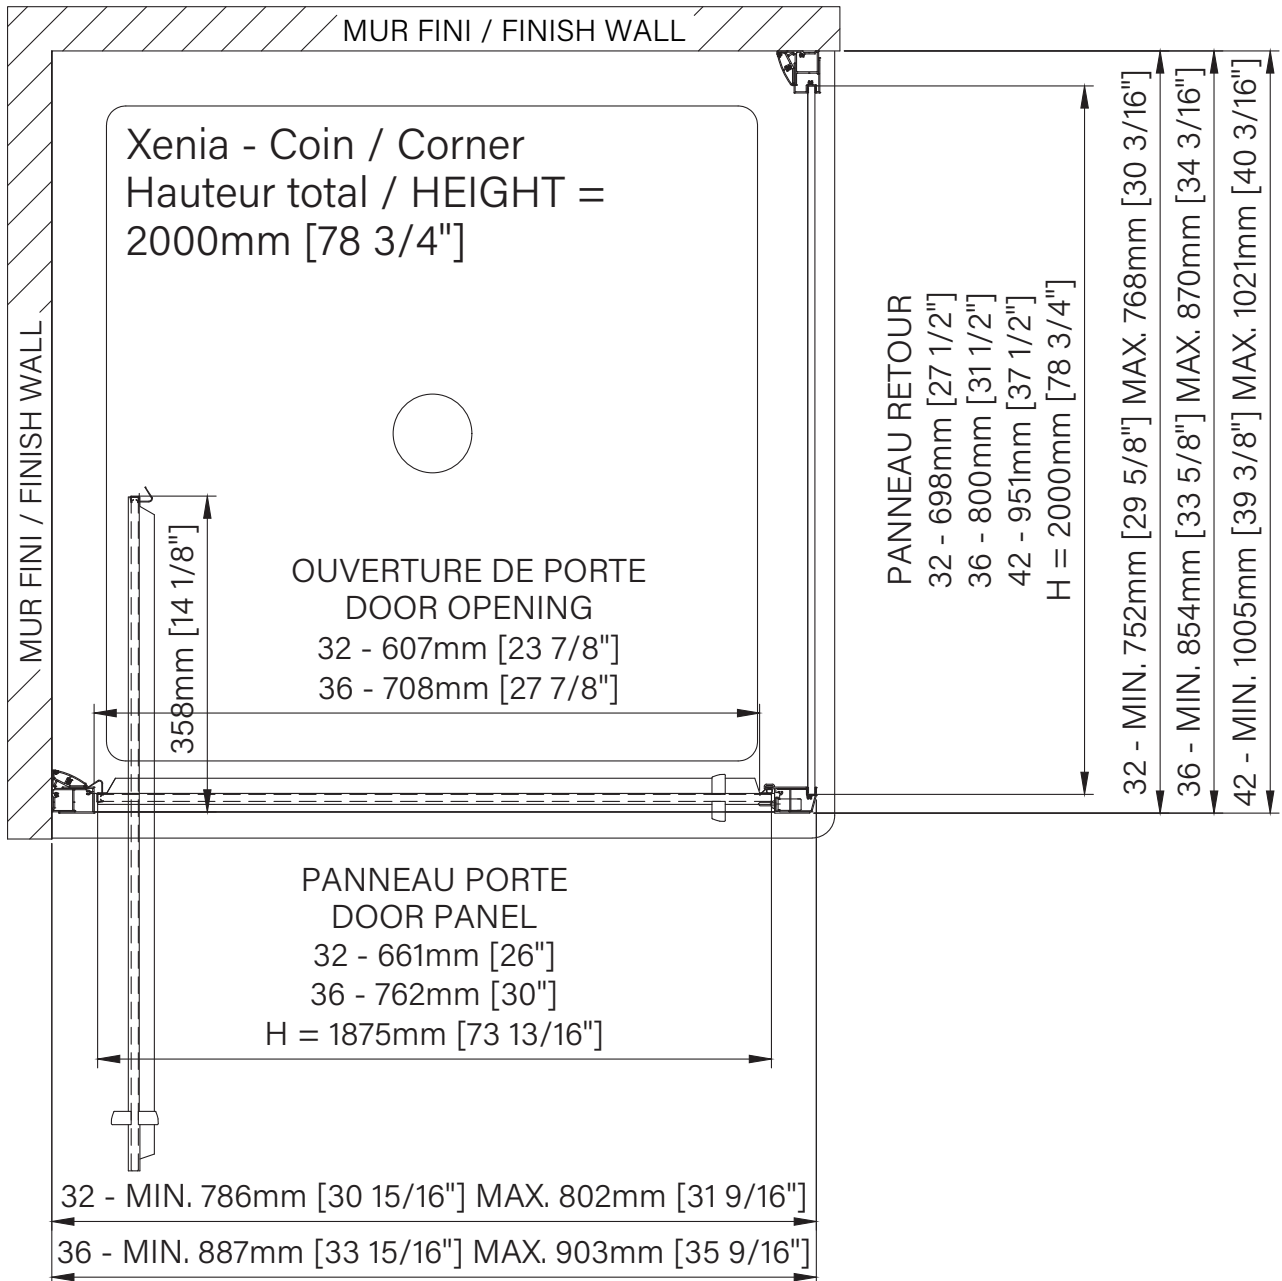

Xenia

Sliding pivot shower door
Corner 1 door, 1 return
Available configurations :
32" / 36"

Porte de douche à pivot coulissant
Coin 1 porte, 1 retour
Configurations disponibles :
32" / 36"

The dimensions are subject to manufacturer's tolerance and may change without notice.

Les dimensions sont soumises à des tolérances de fabrication et peuvent changer sans préavis.

www.zitta.ca