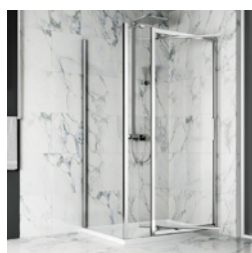

Table des matières

Table of content

Porte de douche en coin carré
Shower door in corner square

P. 2-3

Porte de douche en coin
rectangulaire décentré
*Shower door in corner
rectangular offset*

P. 4-5

Porte de douche en coin
rectangulaire centré
*Shower door in corner
rectangular centered*

P. 6-7

En coin / Corner

Porte de douche à pivot
Verre clair
1 porte, 1 retour

Pivot shower door
Clear glass
1 door, 1 return

Xenia

Montant mural ajustable
Adjustable wall channel

Porte réversible
Reversible door

www.zitta.ca

En coin / Corner

Porte de douche à pivot
Verre clair
1 porte, 2 fixes & 1 retour

Pivot shower door
Clear glass
1 door, 2 fixed & 1 return

Xenia

Montant mural ajustable
Adjustable wall channel

Porte réversible
Reversible door