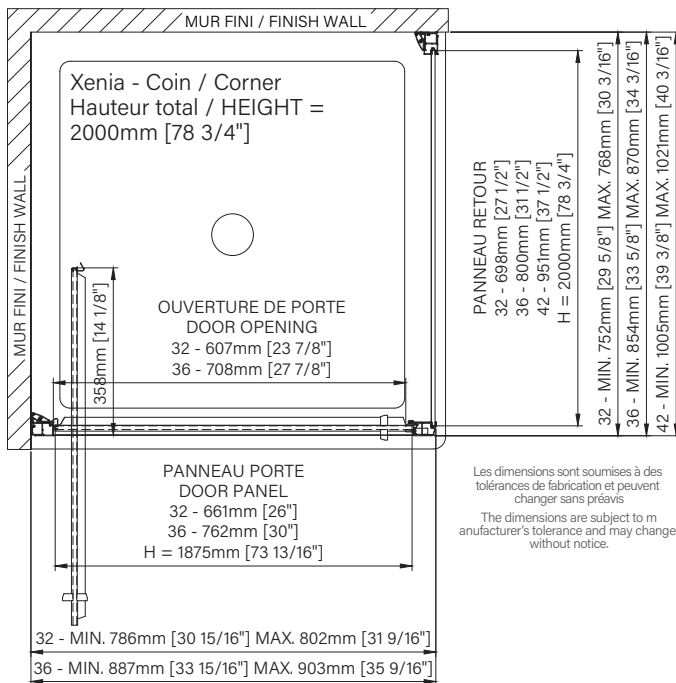

Caractéristiques :

- Hauteur de 78 3/4" (2000mm)
- Installation facile et rapide
- Seuil en aluminium et joint d'étanchéité
- Verre trempé sécuritaire aux arêtes polies
- Grande ouverture de porte

Features :

- Height of 78 3/4" (2000mm)
- Fast and easy installation
- Aluminum threshold and sealing gaskets
- Safe tempered glass with polished edges
- Large door opening

Configurations :

- 32" DNX3200ASTC21
- 36" DNX3600ASTC21

Panneaux de retour Return panels

- 32" DNX3200PSTX21
- 36" DNX3600PSTX21
- 42" DNX4200PSTX21

zitta.ca

Dimensions d'emballage / Packaging dimensions :

Porte de douche / Shower door

32" : DNX3200ASTC21
81 1/8" x 31 1/8" x 2 3/4", 82lbs
2060mm x 790mm x 70mm, 37kg

36" : DNX3600ASTC21
81 1/8" x 35" x 2 3/4", 91lbs
2060mm x 890mm x 70mm, 41.5kg

Panneau de retour / Return panel

32" : DNX3200PSTX21
81 1/4" x 21 1/4" x 2 1/2", 73lbs
2064mm x 540mm x 64mm, 33.1kg

36" : DNX3600PSTX21
81 1/4" x 35 1/4" x 2 1/2", 82lbs
2064mm x 895mm x 64mm, 37.2kg

42" : DNX4200PSTX21
81 1/4" x 41 1/4" x 2 1/2", 96lbs
2064mm x 1048mm x 64mm, 43.5kg