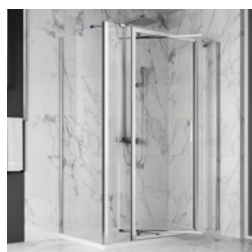

Table des matières

Table of content

Porte de douche en coin carré
Shower door in corner square

P. 2-3

Porte de douche en coin
rectangulaire décentré
*Shower door in corner
rectangular offset*

P. 4-5

Porte de douche en coin
rectangulaire centré
*Shower door in corner
rectangular centered*

P. 6-7

En coin / Corner

Porte de douche à pivot
Verre clair
1 porte, 1 retour

Pivot shower door
Clear glass
1 door, 1 return

Xenia

Montant mural ajustable
Adjustable wall channel

Porte réversible
Reversible door