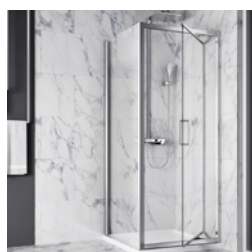

Table des matières

Table of content

Porte de douche en coin carré
Shower door in corner square

P. 2-3

Porte de douche en coin
rectangulaire décentré
*Shower door in corner
rectangular offset*

P. 4-5

Porte de douche en coin
rectangulaire centré
*Shower door in corner
rectangular centered*

P. 6-7

En coin / Corner

Porte de douche à pivot
Verre clair
1 porte, 1 retour

Pivot shower door
Clear glass
1 door, 1 return

Xenia

Montant mural ajustable
Adjustable wall channel

Porte réversible
Reversible door