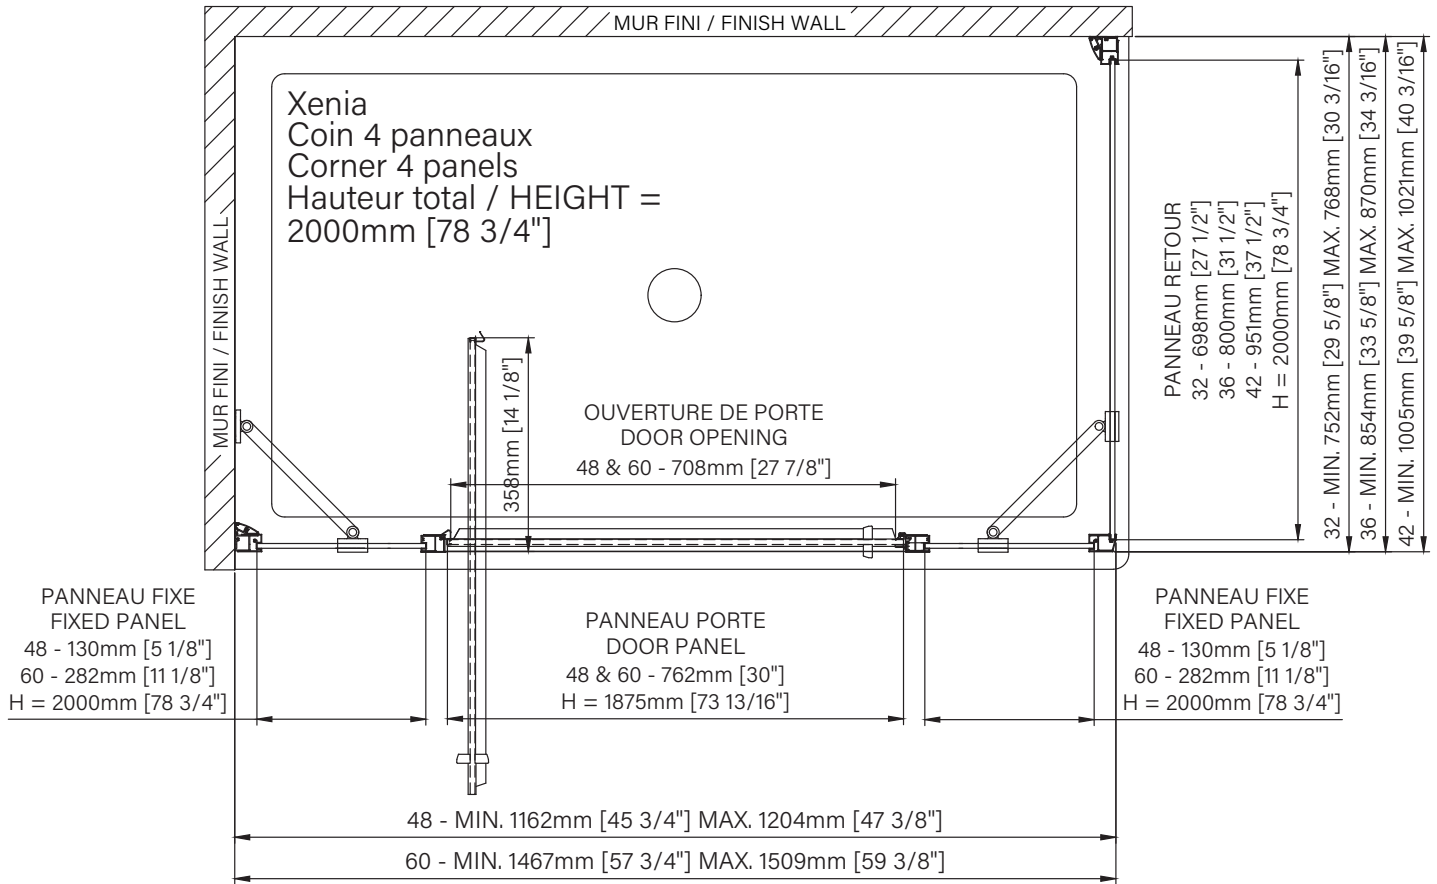

Caractéristiques :

- Hauteur de 78 3/4" (2000mm)
- Installation facile et rapide
- Seuil en aluminium et joint d'étanchéité
- Verre trempé sécuritaire aux arêtes polies
- Grande ouverture de porte

Features :

- Height of 78 3/4" (2000mm)
- Fast and easy installation
- Aluminum threshold and sealing gaskets
- Safe tempered glass with polished edges
- Large door opening

Configurations :

- 48" DXN4800ASTC22
- 60" DXN6000ASTC21

**Les dimensions d'emballage peuvent varier ou changées sans préavis.
**Packaging dimensions may vary or change without notice.

Panneau de retour / Return panel

32" : DXN3200PSTX21	42" : DXN4200PSTX21
Boîte / Box #3 : 81 1/4" x 21 1/4" x 2 1/2", 73lbs 2064mm x 540mm x 64mm, 331kg	Boîte / Box #3 : 81 1/4" x 41 1/4" x 2 1/2", 96lbs 2064mm x 1048mm x 64mm, 43.5kg
36" : DXN3600PSTX21	
Boîte / Box #3 : 81 1/4" x 35 1/4" x 2 1/2", 82lbs 2064mm x 895mm x 64mm, 37.2kg	

Xenia

Sliding pivot shower door
 Corner 1 door, 2 fixed, 1 return
 Available configurations :
 48" / 60"

Porte de douche à pivot coulissant
 Coin 1 porte, 2 fixes, 1 retour
 Configurations disponibles :
 48" / 60"