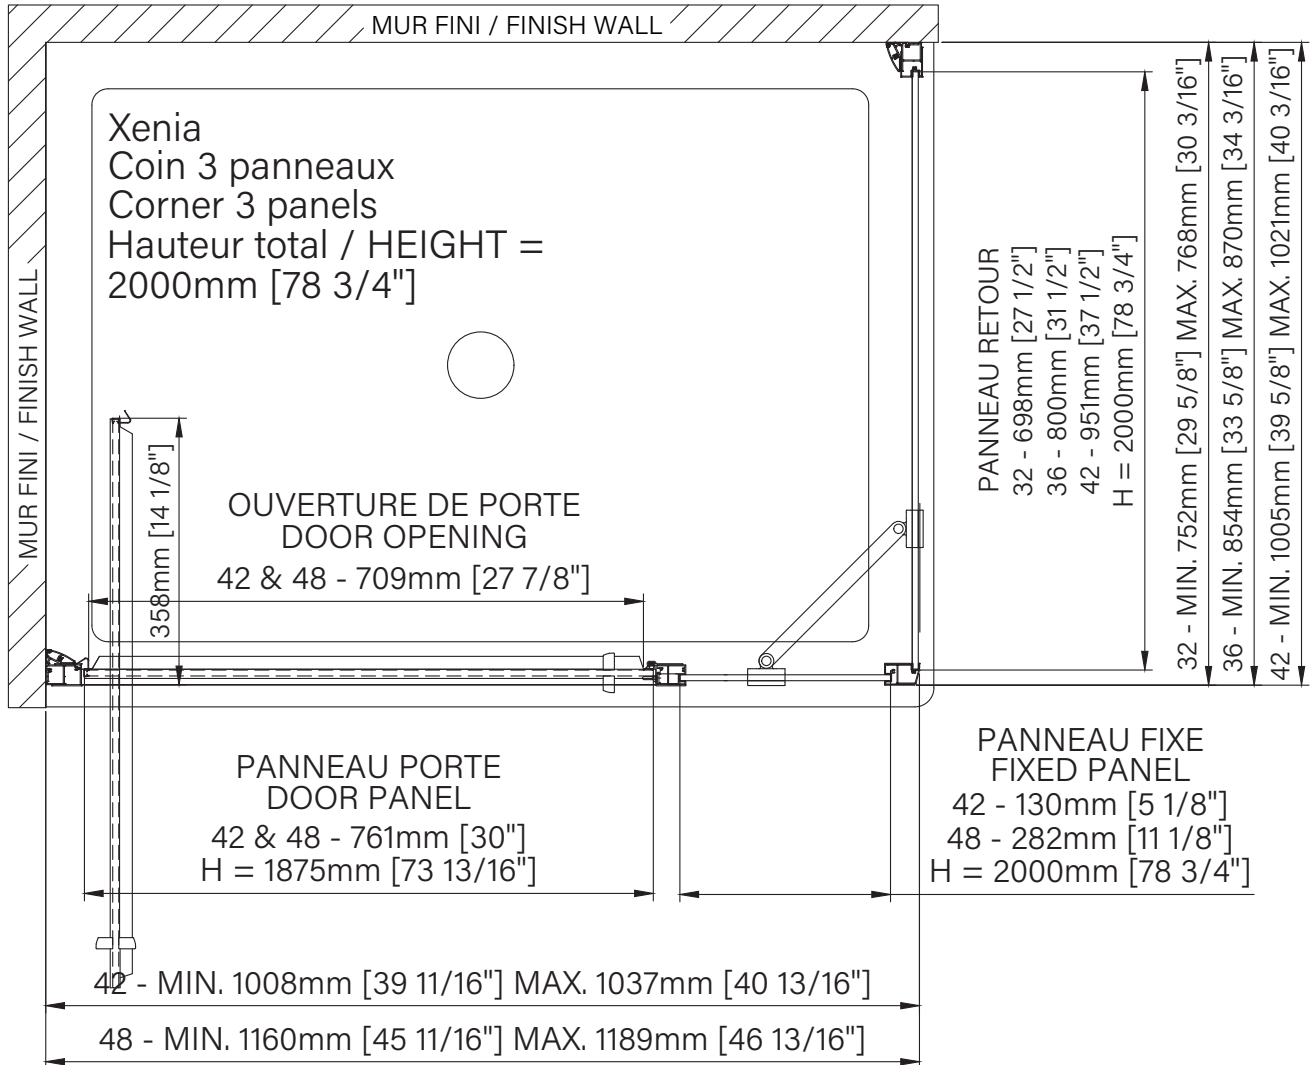

Xenia

Sliding pivot shower door
Corner 1 door, 1 fixed, 1 return
Available configurations :
42" / 48"

Porte de douche à pivot coulissant
Coin 1 porte, 1 fixe, 1 retour
Configurations disponibles :
42" / 48"

The dimensions are subject to manufacturer's tolerance and may change without notice.

Les dimensions sont soumises à des tolérances de fabrication et peuvent changer sans préavis.

www.zitta.ca