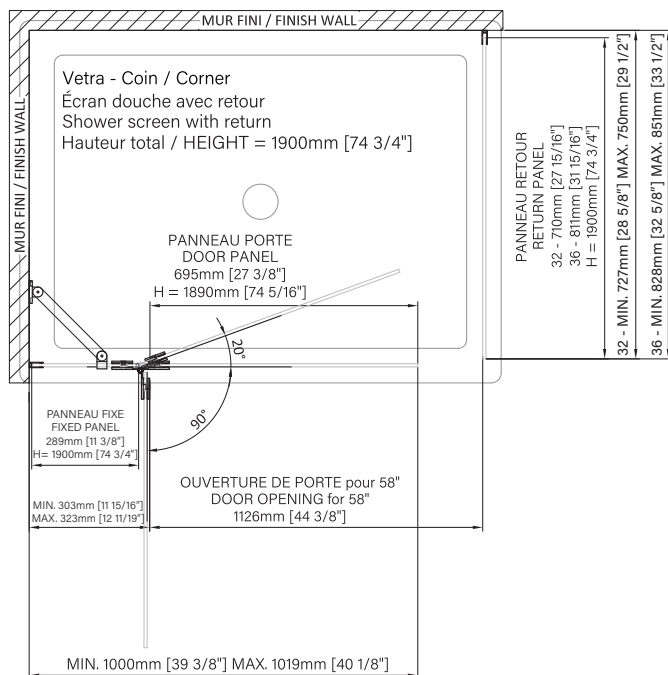

Caractéristiques :

- Hauteur de 74 3/4" (1900mm)
- Installation facile et rapide
- Seuil en aluminium et joint d'étanchéité
- Verre trempé sécuritaire aux arêtes polies
- Poignée/Barre à serviette en acier inoxydable poli

Features :

- Height of 74 3/4" (1900mm)
- Fast and easy installation
- Aluminum threshold and sealing gaskets
- Safe tempered glass with polished edges
- Polished stainless steel towel bar/handle

Configurations :

- 40"

DVT4000DSTA21

Panneaux de retour Return panels

- 32"
- 36"

DVT3200PSTX21
DVT3600PSTX21

zitta.ca

Dimensions d'emballage / Packaging dimensions :

Panneau de porte / Door panel :

40" : DVT4000DSTA21
Boîte / Box #1 :
82 1/4" x 28 5/8" x 2", 90lbs
2090mm x 726mm x 50mm, 41kg

Écran de retour / Return screen

32" : DVT3200PSTX21
Boîte / Box #2 :
76 5/8" x 29 3/8" x 2 1/2", 84lbs
1955mm x 745mm x 62mm, 38kg

36" : DVT3600PSTX21
Boîte / Box #2 :
76 5/8" x 33 1/4" x 2 1/2", 93lbs
1955mm x 845mm x 62mm, 42kg