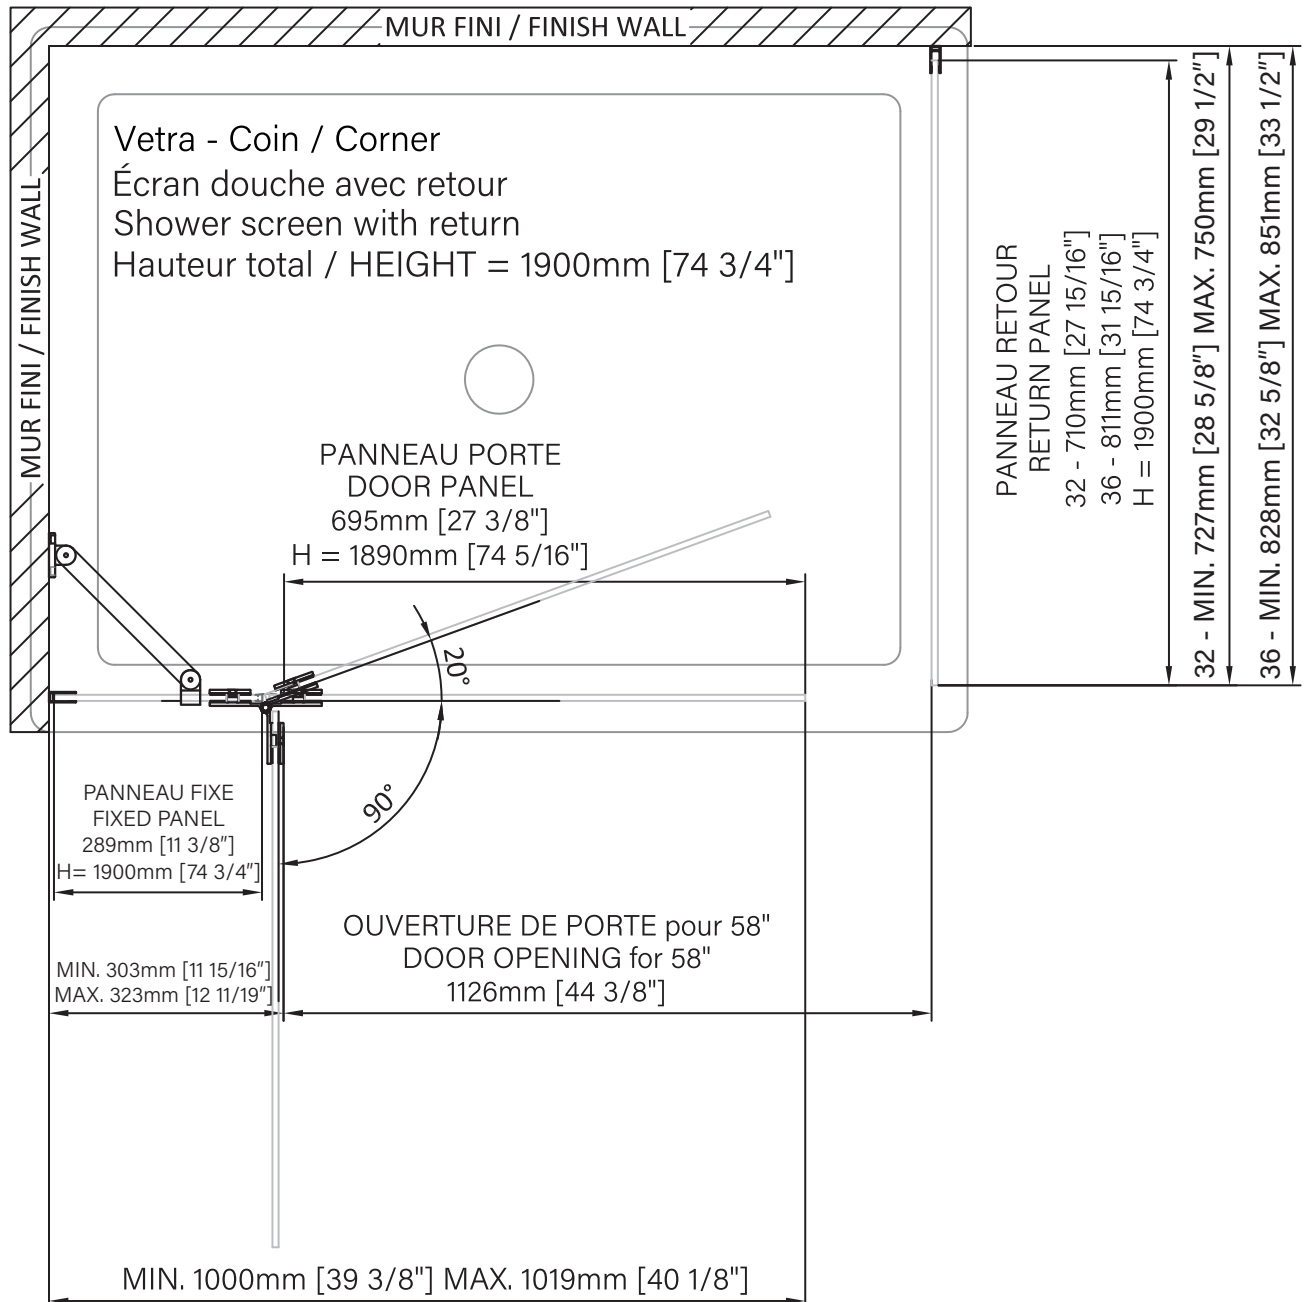

Vetra

Pivot shower screen
Corner 1 door, 1 fixed, 1 return
Available return panels :
32" / 36"

Écran de douche pivotante
Coin 1 porte, 1 fixe, 1 retour
Panneaux de retour disponibles :
32" / 36"

The dimensions are subject to manufacturer's tolerance and may change without notice.

Les dimensions sont soumises à des tolérances de fabrication et peuvent changer sans préavis.

www.zitta.ca