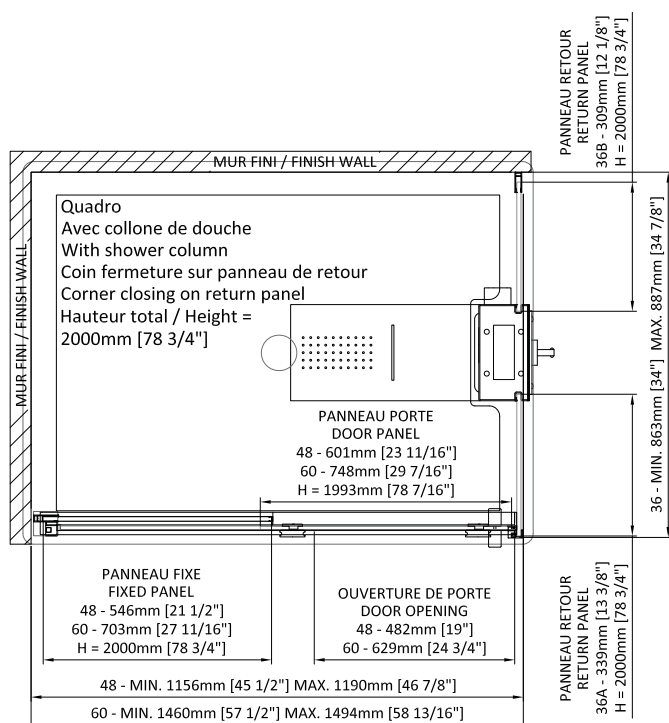

La colonne élégante et sophistiquée offre une gamme de jets de corps, une cascade, une pomme de douche effet de pluie et une douchette, le tout contrôlé par une valve thermostatique. Pour maximiser les fonctionnalités, l'extérieur de la colonne comprend un panneau pour accéder facilement à la plomberie et dispose d'un fini miroir et d'un accessoire de crochet à robe de chambre. Tous les composants et les éléments esthétiques ont été soigneusement conçus pour créer une colonne de douche raffinée et fonctionnelle, offrant ainsi une expérience de douche optimale.

QUADRO

COLONNE DE DOUCHE

- Installation autoportante sans mur
- Accès au composante interne
- Maximiser l'utilisation de l'espace
- Facilité d'installation
- Crochet extérieur
- Miroir extérieur et intérieur
- Tablette avec garde
- Utilisation indépendante ou simultanée de chacune des fonctions d'eau
- Boutons de fonction chromé facile d'accès
- Identification des boutons de fonctions
- Fonction douche pluie, cascade, jets de corps et douchette.
- Valve thermostatique 1/2"
- Fait d'acier inoxydable avec fini facilitateur d'entretien antitache

Les dimensions sont soumises à des tolérances de fabrication et peuvent changer sans préavis

www.zitta.ca

The elegant, sophisticated column offers a range of body jets, a waterfall, a rainfall showerhead and a hand shower, all controlled by a thermostatic valve. To maximize functionality, the exterior of the column includes a panel for easy access to plumbing and features a mirror finish and robe hook accessory. All components and aesthetic elements have been carefully designed to create a refined and functional shower column, offering an optimal showering experience.