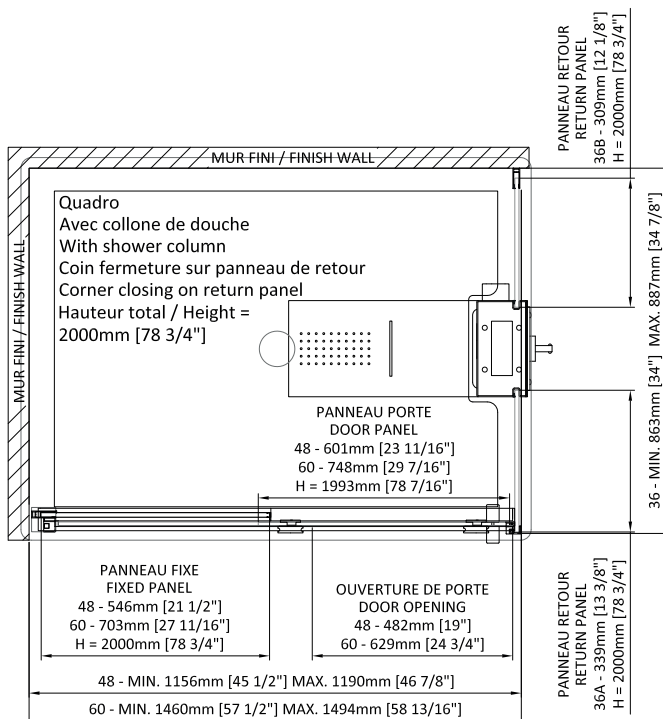

QUADRO

COLONNE DE DOUCHE

- Installation autoportante sans mur
- Accès au composante interne
- Maximiser l'utilisation de l'espace
- Facilité d'installation
- Crochet extérieur
- Miroir extérieur et intérieur
- Tablette avec garde
- Utilisation indépendante ou simultanée de chacune des fonctions d'eau
- Boutons de fonction chromé facile d'accès
- Identification des boutons de fonctions
- Fonction douche pluie, cascade, jets de corps et douchette.
- Valve thermostatique 1/2"
- Fait d'acier inoxydable avec fini facilitateur d'entretien antitache

Les dimensions sont soumises à des tolérances de fabrication et peuvent changer sans préavis

www.zitta.ca

The elegant, sophisticated column offers a range of body jets, a waterfall, a rainfall showerhead and a hand shower, all controlled by a thermostatic valve. To maximize functionality, the exterior of the column includes a panel for easy access to plumbing and features a mirror finish and robe hook accessory. All components and aesthetic elements have been carefully designed to create a refined and functional shower column, offering an optimal showering experience.

QUADRO

SHOWER COLUMN

- Freestanding installation without walls
- Access to the internal component
- Maximize space utilization
- Easy to install
- Exterior hook
- Exterior and interior mirror
- Shelf with guard
- Independent or simultaneous use of each water function
- Easy-access chrome function buttons
- Identification of function buttons
- Rain shower, waterfall, body spray and hand shower functions
- 1/2" thermostatic valve
- Made of stainless steel with easy-care, stain-resistant finish