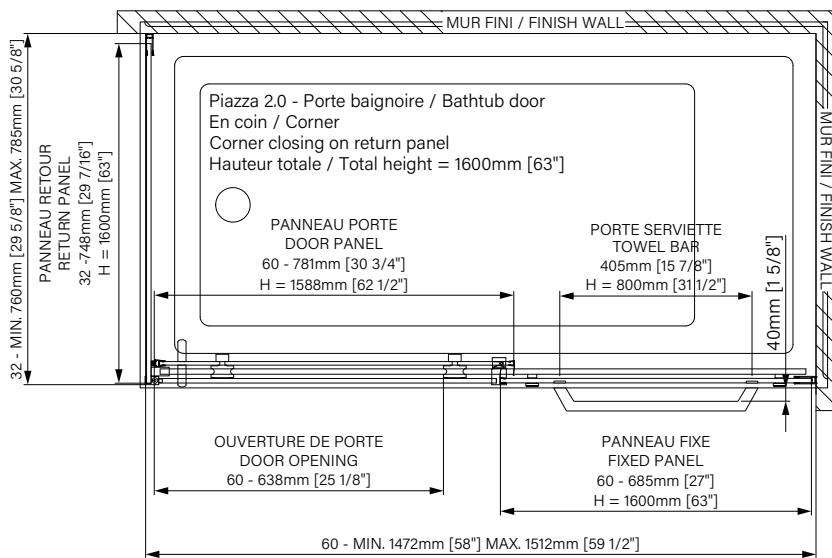

Caractéristiques :

- Hauteur de 63" (1600mm)
- Barre et crochet à serviette inclus
- Guide de bas de porte Zitta Clip pour faciliter le nettoyage
- Seuil en aluminium et joint d'étanchéité
- Verre trempé sécuritaire aux arêtes polies
- Anti-saut et butée d'arrêt de porte

Features :

- Height of 63" (1600mm)
- Towel bar and hook included
- Zitta Clip bottom door guide to ease cleaning
- Aluminum threshold and sealing gaskets
- Safe tempered glass with polished edges
- Door anti-jump and stopper

Configurations :

• 60" DP26000BSTC_1

Panneaux de retour Return panels

• 32" DP23200BSTX_1

zitta.ca

Dimensions d'emballage / Packaging dimensions :

Panneau de porte / Door panel
60" : DG0260BD01
64" x 32" x 1", 73lbs
1626mm x 813mm x 25mm, 33kg

Panneau fixe / Fixed panel
60" : DG0260BF01
64" x 28" x 1", 64lbs
1626mm x 711mm x 25mm, 29kg

Kit de quincaillerie / Hardware kit
60" : DH0360BX_0
65" x 7" x 3", 12lbs
1651mm x 178mm x 76mm, 5.4kg

Panneau de retour / Return panel
32" : DG0232BX01
64" x 31" x 1", 7lbs
1626mm x 787mm x 25mm, 32.2kg

Kit de quincaillerie de retour / Return hardware kit
32" : DH0201BX_0
69" x 3" x 3", 5lbs
1753mm x 76mm x 76mm, 2.3kg