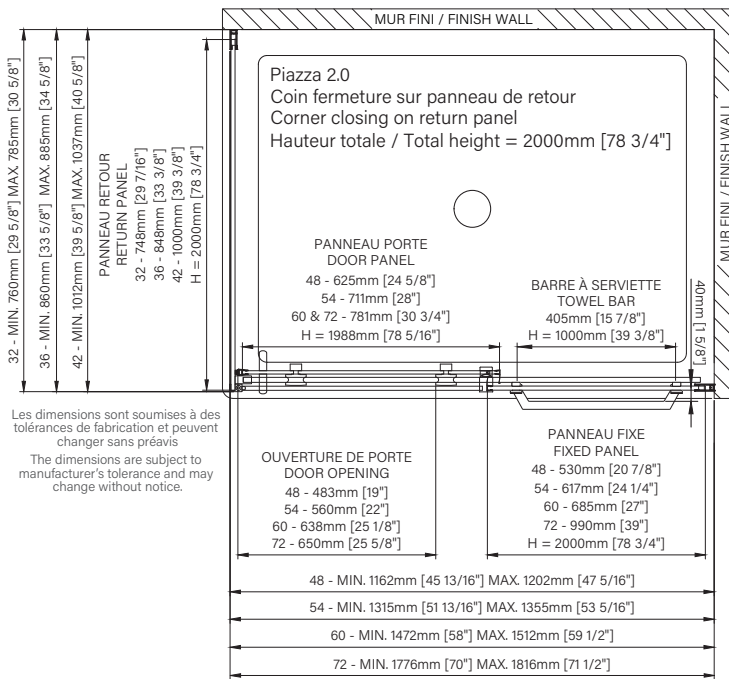

Piazza 2.0

En coin / Corner

Porte de douche à roulement
Verre clair, ouverture sur retour
1 porte, 1 fixe & 1 retour

Rolling shower door
Clear glass, on return opening
1 door, 1 fixed & 1 return

- Roulement à billes doux garantie à vie
  Soft ball bearing lifetime warranty
- Épaisseur de verre
  Glass thickness **8-10mm**
  5/16"-3/8"
- Installation rapide et facile
  Fast & easy installation
- Traitement de verre Zitta Clean
  Zitta Clean glass treatment **Zitta Clean**
- Porte réversible
  Reversible door
- Fermeture aimanté
  Magnet closing
- Cappuchon de finition
  Top cover cap
- Installation par joint de serrage
  Squeeze gasket installation
- Guide de bas de porte Zitta Clip
  Zitta Clip bottom door guide

Caractéristiques :

- Hauteur de 78 3/4" (2000mm)
- Barre et crochet à serviette inclus
- Guide de bas de porte Zitta Clip pour facilité le nettoyage
- Seuil en aluminium et joint d'étanchéité
- Verre trempé sécuritaire aux arêtes polies
- Anti-saut et butée d'arrêt de porte

Features :

- Height of 78 3/4" (2000mm)
- Towel bar and hook included
- Zitta Clip bottom door guide to ease cleaning
- Aluminum threshold and sealing gaskets
- Safe tempered glass with polished edges
- Door anti-jump and stopper

Configurations :

- 48" DP24800ASTC_1
- 54" DP25400ASTC_1
- 60" DP26000ASTC_1
- 72" DP27200ASTC_1

Panneaux de retour Return panels

- 32" DP23200PSTX_1
- 36" DP23600PSTX_1
- 42" DP24200PSTX_1

Panneau de retour / Return panel

32" : DG0232RX01 80" x 31" x 1", 86bs	36" : DG0236RX01 80" x 34" x 1", 97lbs	42" : DG0242RX01 80" x 40" x 1", 115lbs
2032mm x 787mm x 25mm, 39kg	2032mm x 864mm x 25mm, 44kg	2032mm x 1016mm x 25mm, 52.2kg

Kit de quincaillerie / Hardware kit

48" : DH0348SX_0 81" x 7" x 3", 12lbs 2057mm x 178mm x 76mm, 55kg	60" : DH0360SX_0 81" x 7" x 3", 13lbs 2057mm x 178mm x 76mm, 57kg
54" : DH0354SX_0 81" x 7" x 3", 12lbs 2057mm x 178mm x 76mm, 56kg	72" : DH0372SX_0 81" x 7" x 3", 13lbs 2057mm x 178mm x 76mm, 59kg

32", 36" & 42" : DH0201RX_0 85" x 3" x 3", 6lbs 2159mm x 76mm x 76mm, 2.7kg

Dimensions d'emballage / Packaging dimensions :

Panneau de porte / Door panel

48" : DG0248SD01 80" x 26" x 1", 73lbs 2032mm x 660mm x 25mm, 331kg	60" & 72" : DG0260SD01 80" x 32" x 1", 90bs 2032mm x 813mm x 25mm, 408kg
54" : DG0254SD01 80" x 29" x 1", 82lbs 2032mm x 737mm x 25mm, 372kg	

Panneau fixe / Fixed panel

48" : DG0248SF01 80" x 22" x 1", 64bs 2032mm x 559mm x 25mm, 29kg	60" : DG0260SF01 80" x 28" x 1", 82bs 2032mm x 711mm x 25mm, 372kg
54" : DG0254SF01 80" x 25" x 1", 73lbs 2032mm x 635mm x 25mm, 33kg	70" : DG0272SF01 80" x 40" x 1", 115lbs 2032mm x 1016mm x 25mm, 52kg

zitta.ca