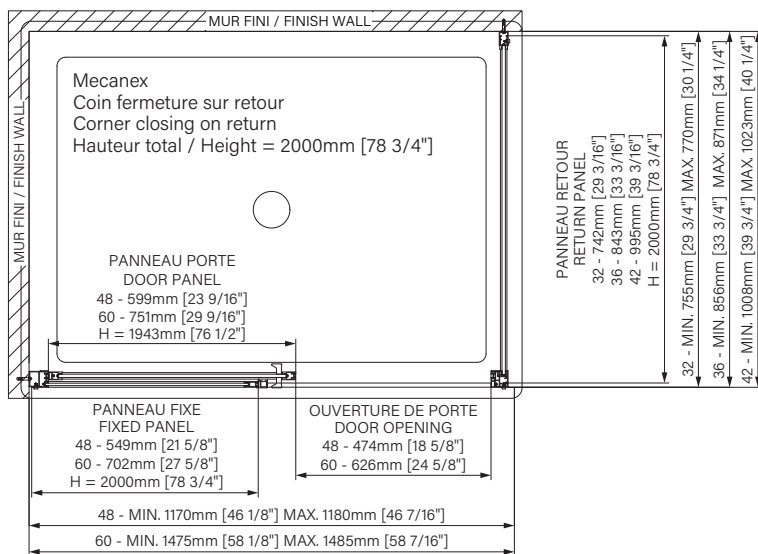

En coin / Corner

Porte de douche à glissement
Verre clair, cadré, fermeture sur retour
1 porte, 1 fixe & 1 retour

Sliding shower door
Clear glass, framed, on return closing
1 door, 1 fixed & 1 return

Mecanex

- Montant mural ajustable
  Adjustable wall channel
- Roulement à billes doux garantie à vie
  Soft ball bearing lifetime warranty
- Épaisseur de verre
  Glass thickness
  8mm
  5/16"
- Traitement de verre Zitta Clean
  Zitta Clean glass treatment
- Mécanisme de fermeture en douceur
  Soft-closing mechanism
- Fermeture aimanté
  Magnet closing
- Guide de bas de porte Zitta Clip
  Zitta Clip bottom door guide
- Nombre de boîtes
  Amount of boxes
  2

Caractéristiques :

- Hauteur de 78 3/4" (2000mm)
- Installation facile et rapide
- Seuil en aluminium et joint d'étanchéité
- Verre trempé sécuritaire aux arêtes polies
- Style de porte industriel

Features :

- Height of 78 3/4" (2000mm)
- Fast and easy installation
- Aluminum threshold and sealing gaskets
- Safe tempered glass with polished edges
- Industrial style shower door

Configurations :

1. 48" DMC4800AST_76
   - 60" DMC6000AST_76
2. Gauche / Left = G
   Droite / Right = H

Panneaux de retour Return panels

- 32" DMC3200PSTX76
- 36" DMC3600PSTX76
- 42" DMC4200PSTX76

zitta.ca

Dimensions d'emballage / Packaging dimensions :

Panneau de porte et fixe / Door and fixed panel: Panneau de retour / Return panel:

48" : DMC4800AST_76
81" x 27" x 5", 117lbs
2057mm x 686mm x 127mm, 53.1kg
60" : DMT6000AST_76
81" x 31" x 5", 132lbs
2057mm x 787mm x 127mm, 59.9kg

32" : DMC3200PSTX76
81" x 33" x 2", 93lbs
2057mm x 838mm x 51mm, 42.2kg
36" : DMT3600PSTX76
81" x 37" x 2", 103lbs
2057mm x 940mm x 51mm, 46.7kg

42" : DMC4200PSTX76
81" x 43" x 2", 121lbs
2057mm x 1092mm x 51mm, 54.9kg

Gauche / Left = G
Droite / Right = H