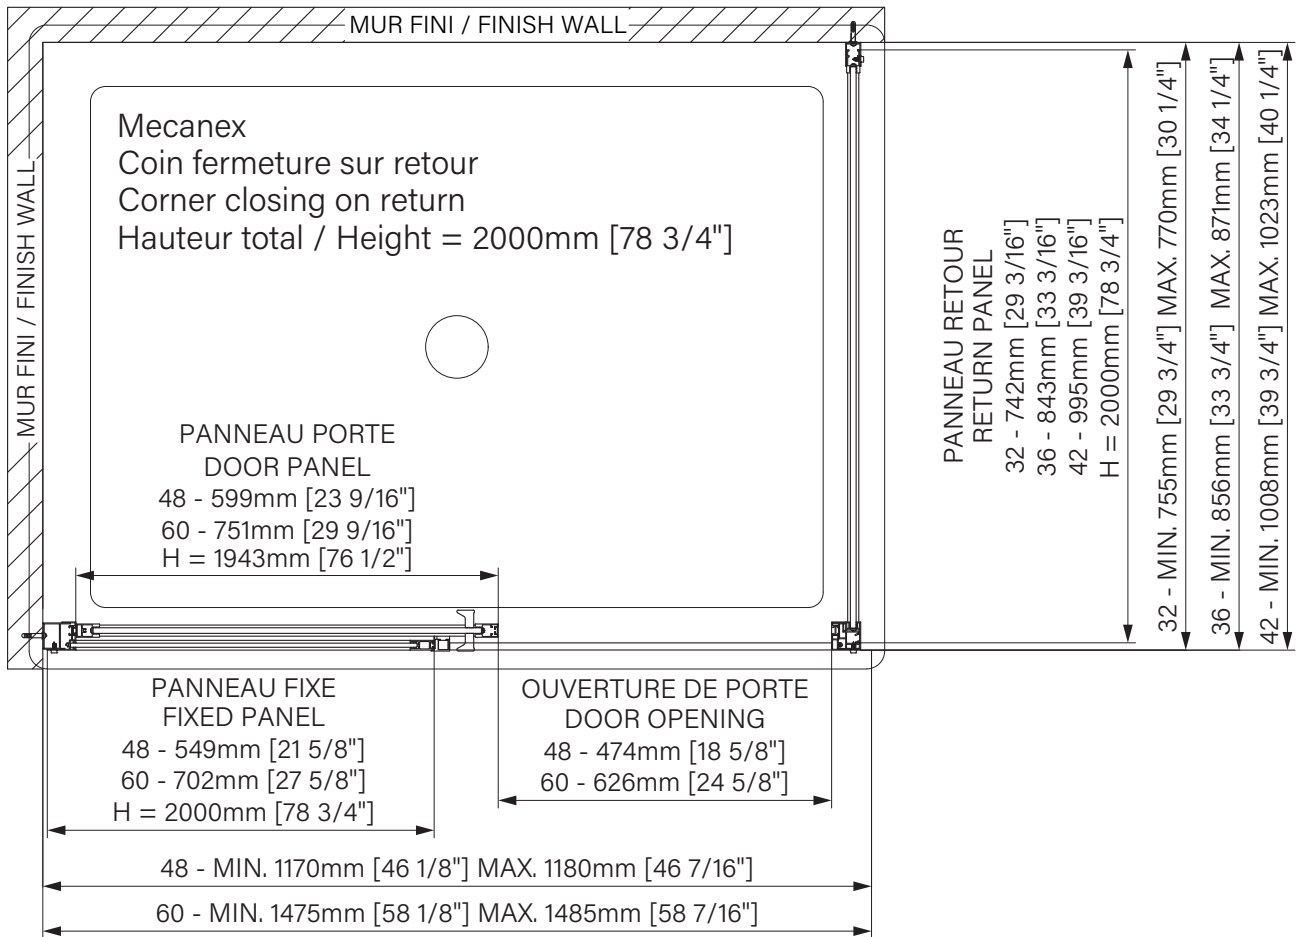

Mecanex

Sliding shower door
Corner 1 door, 1 fixed, 1 return
Closing on return panel
Available configurations :
48" / 60" (with return 32", 36" & 42")

Porte de douche coulissante
Coin 1 porte, 1 fixe, 1 retour
Fermeture sur panneau de retour
Configurations disponibles :
48" / 60" (avec retour 32", 36", 42")

The dimensions are subject to manufacturer's tolerance and may change without notice.

Les dimensions sont soumises à des tolérances de fabrication et peuvent changer sans préavis.

www.zitta.ca