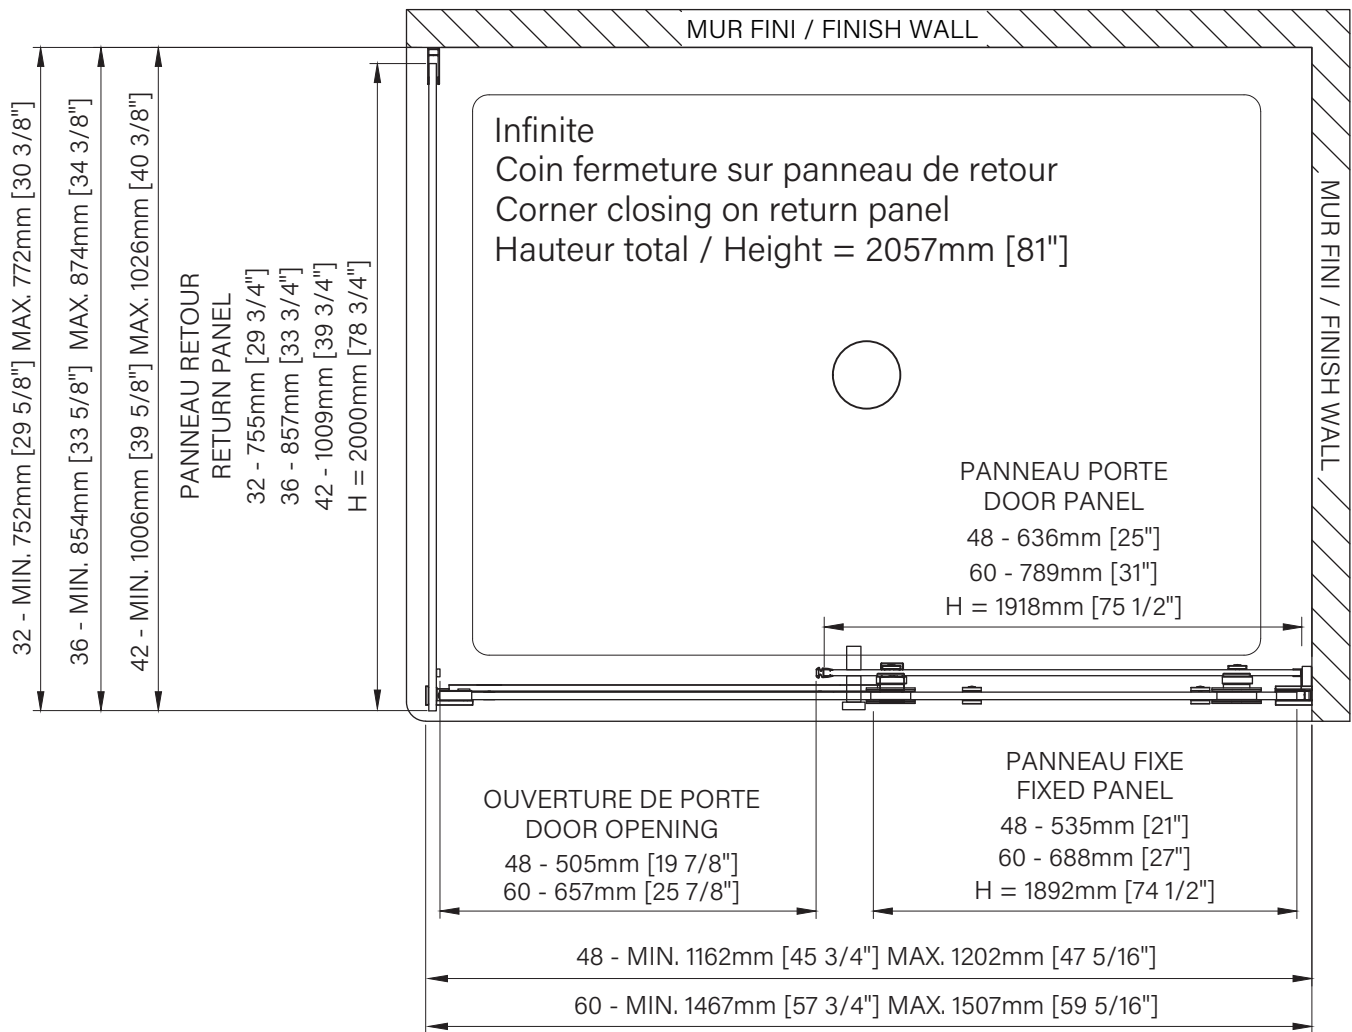

Infinite

Rolling shower door
Corner 1 door, 1 fixed, 1 return
Closing on return panel
Available configurations :
48" / 60"

Porte de douche à roulement
Coin 1 porte, 1 fixe, 1 retour
Fermeture sur panneau de retour
Configurations disponibles :
48" / 60"

The dimensions are subject to manufacturer's tolerance and may change without notice.
Les dimensions sont soumises à des tolérances de fabrication et peuvent changer sans préavis.