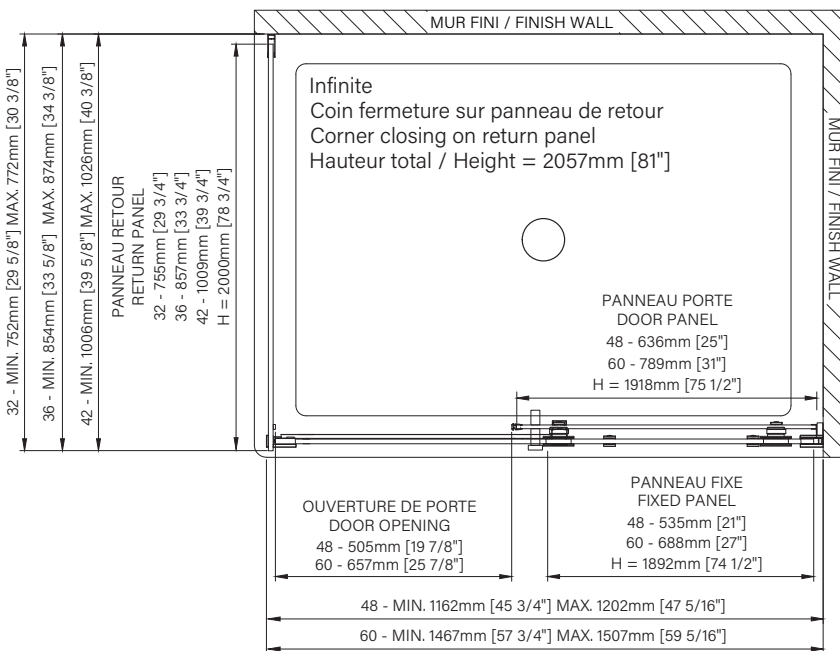

Caractéristiques :

- Hauteur de 81" (2057mm)
- Installation facile et rapide
- Guide de bas de porte Zitta Clip pour faciliter le nettoyage
- Seuil en aluminium et joint d'étanchéité
- Verre trempé sécuritaire aux arêtes polies
- Anti-saut minimaliste et butée d'arrêt de porte

Features :

- Height of 81" (2057mm)
- Fast and easy installation
- Zitta Clip bottom door guide to ease cleaning
- Aluminum threshold and sealing gaskets
- Safe tempered glass with polished edges
- Minimalist door anti-jump and stopper

Configurations :

- 48"
- 60"

DIF4800ASTC_1
DIF6000ASTC_1

Panneaux de retour Return panels

- 32"
- 36"
- 42"

DIF3200PSTX_1
DIF3600PSTX_1
DIF4200PSTX_1

zitta.ca

Dimensions d'emballage / Packaging dimensions :

Panneau de porte / Door panel

48" : DG1348SD01
78" x 26" x 1", 56lbs
1981mm x 660mm x 25mm, 24kg

60" : DG1360SD01
78" x 32" x 1", 69lbs
1981mm x 813mm x 25mm, 29.9kg

Panneau fixe / Fixed panel

48" : DG1348SF01
78" x 22" x 1", 61lbs
1981mm x 559mm x 25mm, 231kg

60" : DG1360SF01
78" x 29" x 1", 77lbs
1981mm x 737mm x 25mm, 29kg

Kit de quincaillerie / Hardware kit

48" : DH1348SX_0
80" x 7" x 4", 15lbs
2032mm x 178mm x 102mm, 5.9kg

60" : DH1360SX_0
80" x 7" x 4", 18lbs
2032mm x 178mm x 102mm, 5.9kg

Panneau de retour / Return panel

32" : DG1332RX01
82" x 31" x 1", 86lbs
2083mm x 787mm x 25mm, 39kg

36" : DG1336RX01
82" x 35" x 1", 97lbs
2083mm x 889mm x 25mm, 44kg

42" : DG1342RX01
82" x 41" x 1", 115lbs
2083mm x 1041mm x 25mm, 52.2kg

Kit de quincaillerie de retour
Return hardware kit

48" & 60" : DH1301RX_0
83" x 3" x 3", 6lbs
2083mm x 76mm x 76mm, 2.7kg