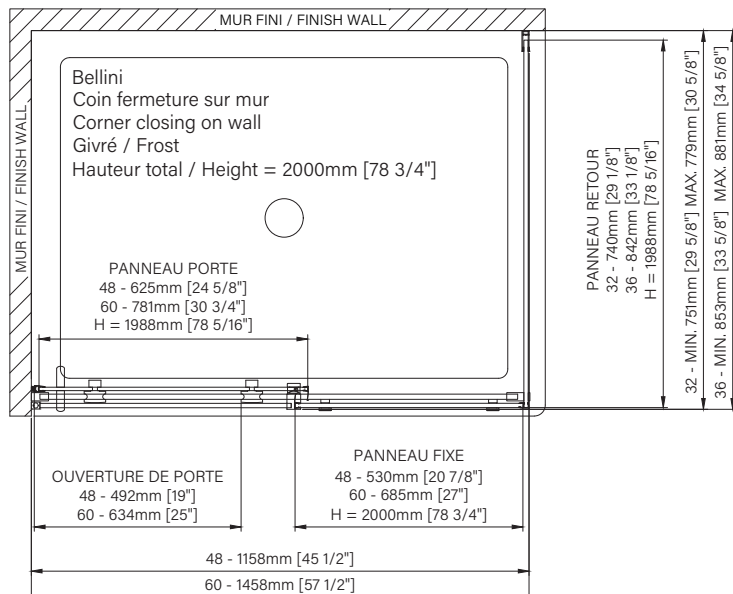

En coin / Corner

Porte de douche à roulement
Verre givré, ouverture sur mur
1 porte, 1 fixe & 1 retour

Rolling shower door
Frosted glass, on wall opening
1 door, 1 fixed & 1 return

Bellini

Roulement à billes doux garantie à vie
Soft ball bearing lifetime warranty

Épaisseur de verre
Glass thickness

Installation rapide et facile
Fast & easy installation

Traitement de verre Zitta Clean
Zitta Clean glass treatment

Porte réversible
Reversible door

Fermeture aimanté
Magnet closing

Cappuchon de finition
Top cover cap

Installation par joint de serrage
Squeeze gasket installation

Guide de bas de porte Zitta Clip
Zitta Clip bottom door guide

Caractéristiques :

- Hauteur de 78 3/4" (2000mm)
- Guide de bas de porte Zitta Clip pour facilité le nettoyage
- Seuil en aluminium et joint d'étanchéité
- Verre trempé sécuritaire aux arêtes polies
- Anti-saut et butée d'arrêt de porte

Features :

- Height of 78 3/4" (2000mm)
- Zitta Clip bottom door guide to ease cleaning
- Aluminum threshold and sealing gaskets
- Safe tempered glass with polished edges
- Door anti-jump and stopper

Configurations :

- 48" DBM4800WST_24
- 60" DBM6000WST_24

Gauche / Left = G
Droite / Right = H

Panneaux de retour Return panels

- 32" DBM3200PST_24
- 36" DBM3600PST_24

zitta.ca

Dimensions d'emballage / Packaging dimensions :

Assemblage de porte / Door assembly :

60" : DBM6000WST_24 48" : DBM4800WST_24
Box #1&2 / Boîtes #1&2 : 80 3/4" x 32 7/8" x 5", 169lbs 80 3/4" x 26 3/4" x 5", 136lbs
2050mm x 776mm x 127mm, 77kg 2050mm x 680mm x 127mm, 62kg

Assemblage de retour / Return assembly :

32" : DBM3200PST_24 36" : DBM3600PST_24
Box #3 / Boîtes #3 : 82 3/8" x 33 1/4" x 2 3/8", 95lbs 82 3/8" x 37 1/4" x 2 3/8", 106lbs
2090mm x 845mm x 60mm, 43kg 2090mm x 945mm x 60mm, 48kg

Gauche / Left = G
Droite / Right = H