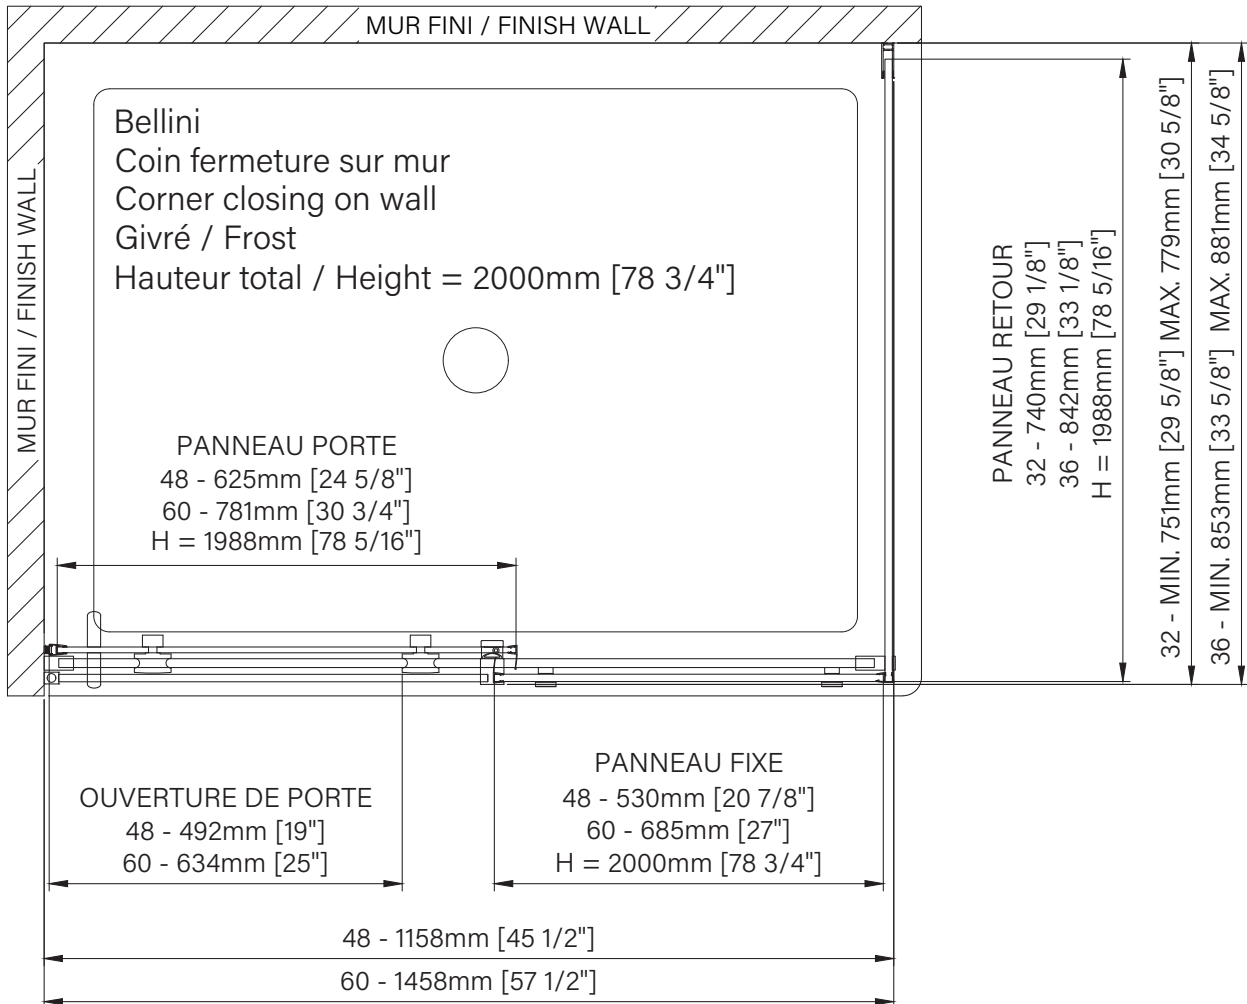

Features :

- Height of 78 3/4" (2000mm)
- Zitta Clip bottom door guide to ease cleaning
- Aluminum threshold and sealing gaskets
- Safe tempered glass with polished edges
- Door anti-jump and stopper

Configurations :

- 48" DBM4800WST_24
- 60" DBM6000WST_24

Gauche / Left = G
Droite / Right = H

Panneaux de retour Return panels

- 32" DBM3200PST_24
- 36" DBM3600PST_24

zitta.ca

Dimensions d'emballage / Packaging dimensions :

**Les dimensions d'emballage peuvent varier ou changer sans préavis.
**Packaging dimensions may vary or change without notice.

Assemblage de retour / Return assembly :

32" : DBM3200PST_24 36" : DBM3600PST_24
Box #3 / Boîtes #3 : 82 3/8" x 33 1/4" x 2 3/8", 95lbs 82 3/8" x 37 1/4" x 2 3/8", 106lbs
2090mm x 845mm x 60mm, 43kg 2090mm x 945mm x 60mm, 48kg

Gauche / Left = G
Droite / Right = H

Bellini

Rolling shower door
 Corner frost 1 door, 1 fixed, 1 return
 Closing on wall, not reversible
 Available configurations :
 48" / 60"

Porte de douche à roulement
 Coin givré 1 porte, 1 fixe, 1 retour
 Fermeture sur mur, non réversible
 Configurations disponibles :
 48" / 60"