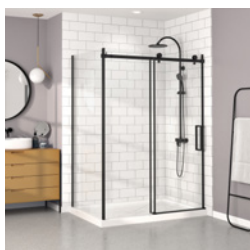

Table des matières

Table of content

Porte de douche en coin, fermeture sur mur
VERRE CLAIR

Shower door in a corner, closing on wall
CLEAR GLASS

P. 2-3

Porte de douche en coin, fermeture sur mur
VERRE GIVRÉ

Shower door in a corner, closing on wall
FROSTED GLASS

P. 4-5

En coin / Corner

Porte de douche à roulement
Verre clair, ouverture sur mur
1 porte, 1 fixe & 1 retour

Rolling shower door
Clear glass, on wall opening
1 door, 1 fixed & 1 return

Caractéristiques :

- Hauteur de 78 3/4" (2000mm)
- Crochet à serviette inclus
- Guide de bas de porte Zitta Clip pour faciliter le nettoyage
- Seuil en aluminium et joint d'étanchéité
- Verre trempé sécuritaire aux arêtes polies
- Anti-saut et butée d'arrêt de porte

Features :

- Height of 78 3/4" (2000mm)
- Towel hook included
- Zitta Clip bottom door guide to ease cleaning
- Aluminum threshold and sealing gaskets
- Safe tempered glass with polished edges
- Door anti-jump and stopper