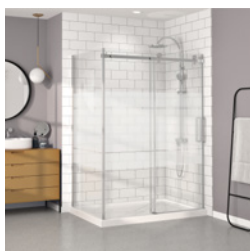

Table des matières

Table of content

Porte de douche en coin, fermeture sur mur
VERRE CLAIR

Shower door in a corner, closing on wall
CLEAR GLASS

P. 2-3

Porte de douche en coin, fermeture sur mur
VERRE GIVRÉ

Shower door in a corner, closing on wall
FROSTED GLASS

P. 4-5

En coin / Corner

Porte de douche à roulement
Verre clair, ouverture sur mur
1 porte, 1 fixe & 1 retour

Rolling shower door
Clear glass, on wall opening
1 door, 1 fixed & 1 return

Caractéristiques :

- Hauteur de 78 3/4" (2000mm)
- Crochet à serviette inclus
- Guide de bas de porte Zitta Clip pour faciliter le nettoyage
- Seuil en aluminium et joint d'étanchéité
- Verre trempé sécuritaire aux arêtes polies
- Anti-saut et butée d'arrêt de porte

Features :

- Height of 78 3/4" (2000mm)
- Towel hook included
- Zitta Clip bottom door guide to ease cleaning
- Aluminum threshold and sealing gaskets
- Safe tempered glass with polished edges
- Door anti-jump and stopper