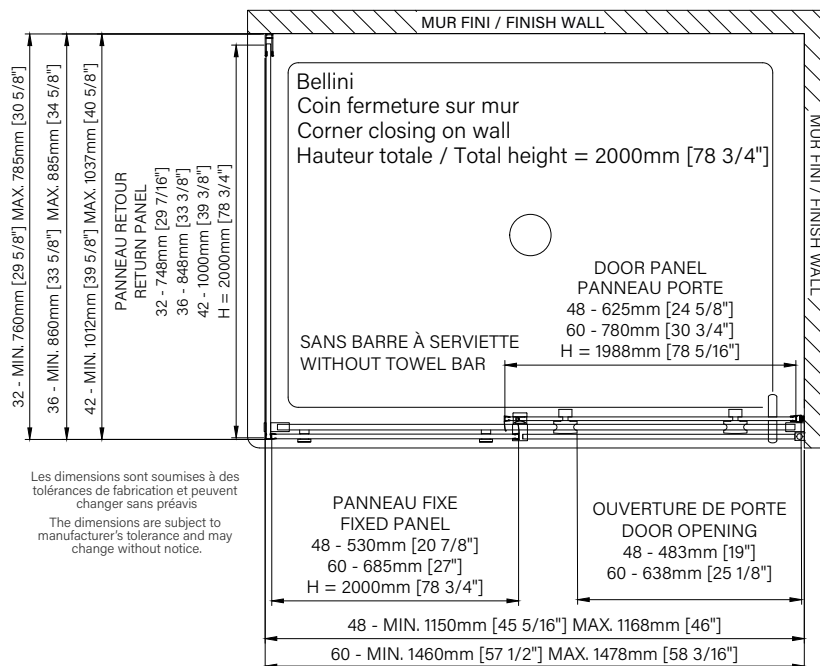

En coin / Corner

Porte de douche à roulement
Verre clair, ouverture sur mur
1 porte, 1 fixe & 1 retour

Rolling shower door
Clear glass, on wall opening
1 door, 1 fixed & 1 return

Bellini

- Roulement à billes doux garantie à vie
  Soft ball bearing lifetime warranty
- Épaisseur de verre
  Glass thickness
  8-10mm
  5/16"-3/8"
- Installation rapide et facile
  Fast & easy installation
- Traitement de verre Zitta Clean
  Zitta Clean glass treatment
- Porte réversible
  Reversible door
- Fermeture aimanté
  Magnet closing
- Cappuchon de finition
  Top cover cap
- Installation par joint de serrage
  Squeeze gasket installation
- Guide de bas de porte Zitta Clip
  Zitta Clip bottom door guide

Caractéristiques :

- Hauteur de 78 3/4" (2000mm)
- Crochet à serviette inclus
- Guide de bas de porte Zitta Clip pour faciliter le nettoyage
- Seuil en aluminium et joint d'étanchéité
- Verre trempé sécuritaire aux arêtes polies
- Anti-saut et butée d'arrêt de porte

Features :

- Height of 78 3/4" (2000mm)
- Towel hook included
- Zitta Clip bottom door guide to ease cleaning
- Aluminum threshold and sealing gaskets
- Safe tempered glass with polished edges
- Door anti-jump and stopper

Configurations :

- 48" DB14800WSTC_1
- 60" DB16000WSTC_1

Panneaux de retour Return panels

- 32" DB23200PSTX_1
- 36" DB23600PSTX_1
- 42" DB24200PSTX_1

zitta.ca

Dimensions d'emballage / Packaging dimensions :

Panneau de porte / Door panel

48" : DG0248SD01 60" : DG0260SD01
80" x 26" x 1", 73lbs 80" x 32" x 1", 90lbs
2032mm x 660mm x 25mm, 33.1kg 2032mm x 813mm x 25mm, 40.8kg

Panneau fixe / Fixed panel

48" : DG0248SFX1 60" : DG0260SFX1
80" x 22" x 1", 64lbs 80" x 28" x 1", 82lbs
2032mm x 559mm x 25mm, 29kg 2032mm x 711mm x 25mm, 37.2kg

Panneau de retour / Return panel

32" : DG0232RX01 36" : DG0236RX01 42" : DG0242RX01
80" x 31" x 1", 86lbs 80" x 34" x 1", 97lbs 80" x 40" x 1", 115lbs
2032mm x 787mm x 25mm, 39kg 2032mm x 864mm x 25mm, 44kg 2032mm x 1016mm x 25mm, 52.2kg

Kit de quincaillerie / Hardware kit

48" : DH0248SW_0 60" : DH0260SW_0
81" x 9" x 5", 16lbs 81" x 9" x 5", 17lbs
2057mm x 229mm x 127mm, 74kg 2057mm x 229mm x 127mm, 76kg

Kit de quincaillerie de retour Return hardware kit

32", 36" & 42" : DH0201RX_0
85" x 3" x 3", 6lbs
2159mm x 76mm x 76mm, 2.7kg