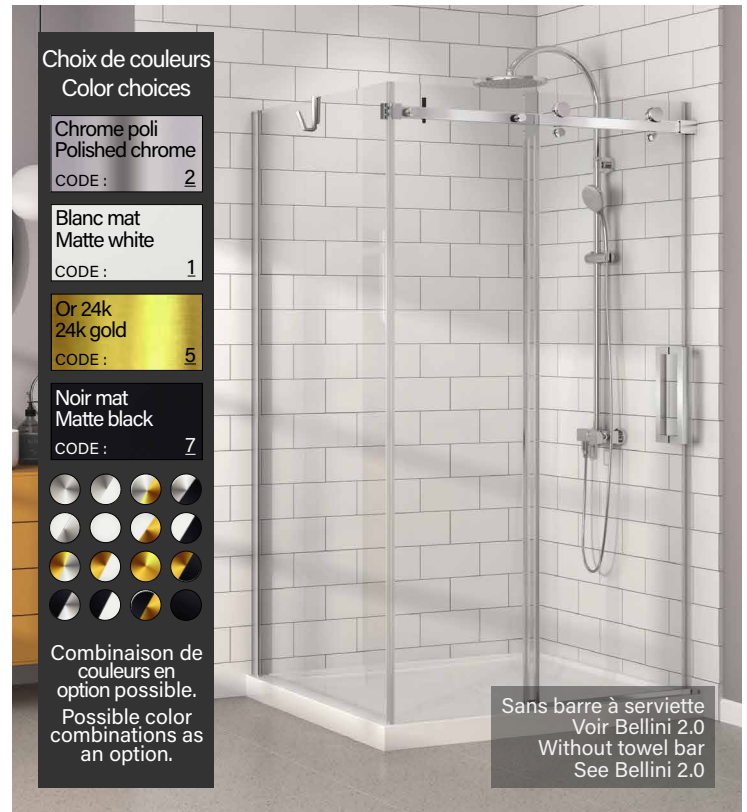

En coin / Corner

Porte de douche à roulement
Verre clair, ouverture sur mur
1 porte, 1 fixe & 1 retour

Rolling shower door
Clear glass, on wall opening
1 door, 1 fixed & 1 return

Bellini

- Roulement à billes doux garantie à vie
  Soft ball bearing lifetime warranty
- Épaisseur de verre
  Glass thickness
  8-10mm
  5/16"-3/8"
- Installation rapide et facile
  Fast & easy installation
- Traitement de verre Zitta Clean
  Zitta Clean glass treatment
- Porte réversible
  Reversible door
- Fermeture aimanté
  Magnet closing
- Cappuchon de finition
  Top cover cap
- Installation par joint de serrage
  Squeeze gasket installation
- Guide de bas de porte Zitta Clip
  Zitta Clip bottom door guide

Caractéristiques :

- Hauteur de 78 3/4" (2000mm)
- Crochet à serviette inclus
- Guide de bas de porte Zitta Clip pour faciliter le nettoyage
- Seuil en aluminium et joint d'étanchéité
- Verre trempé sécuritaire aux arêtes polies
- Anti-saut et butée d'arrêt de porte

Features :

- Height of 78 3/4" (2000mm)
- Towel hook included
- Zitta Clip bottom door guide to ease cleaning
- Aluminum threshold and sealing gaskets
- Safe tempered glass with polished edges
- Door anti-jump and stopper

Configurations :

- 48" DB14800WSTC_1
- 60" DB16000WSTC_1

Panneaux de retour Return panels

- 32" DB23200PSTX_1
- 36" DB23600PSTX_1
- 42" DB24200PSTX_1

zitta.ca

Dimensions d'emballage / Packaging dimensions :

Panneau de porte / Door panel

48" : DG0248SD01 60" : DG0260SD01
80" x 26" x 1", 73lbs 80" x 32" x 1", 90lbs
2032mm x 660mm x 25mm, 33.1kg 2032mm x 813mm x 25mm, 40.8kg

Panneau fixe / Fixed panel

48" : DG0248SFX1 60" : DG0260SFX1
80" x 22" x 1", 64lbs 80" x 28" x 1", 82lbs
2032mm x 559mm x 25mm, 29kg 2032mm x 711mm x 25mm, 37.2kg

Panneau de retour / Return panel

32" : DG0232RX01 36" : DG0236RX01 42" : DG0242RX01
80" x 31" x 1", 86lbs 80" x 34" x 1", 97lbs 80" x 40" x 1", 115lbs
2032mm x 787mm x 25mm, 39kg 2032mm x 864mm x 25mm, 44kg 2032mm x 1016mm x 25mm, 52.2kg

Kit de quincaillerie / Hardware kit

48" : DH0248SW_0 60" : DH0260SW_0
81" x 9" x 5", 16lbs 81" x 9" x 5", 17lbs
2057mm x 229mm x 127mm, 74kg 2057mm x 229mm x 127mm, 76kg

Kit de quincaillerie de retour Return hardware kit

32", 36" & 42" : DH0201RX_0
85" x 3" x 3", 6lbs
2159mm x 76mm x 76mm, 2.7kg