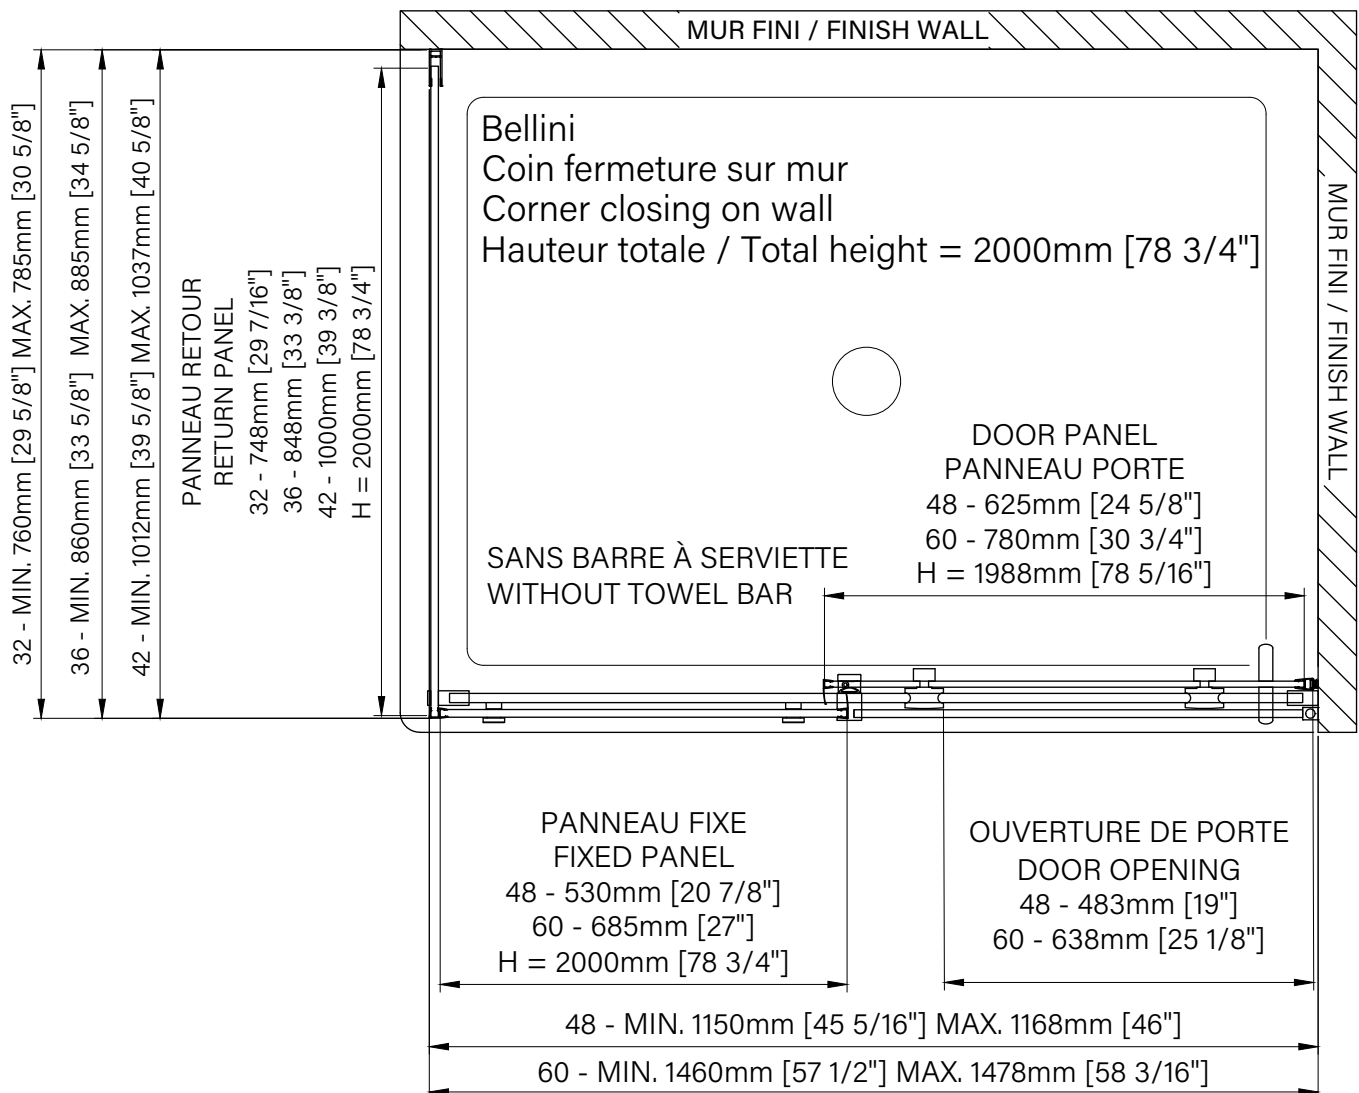

Bellini

Porte de douche à roulement
En coin 1 porte, 1 fixe & 1 retour
Ouverture sur mur
Configurations disponibles :
48" / 60"

Rolling shower door
Corner 1 door, 1 fixed & 1 return
On wall opening
Available configurations :
48" / 60"

Les dimensions sont soumises à des tolérances de fabrication et peuvent changer sans préavis
The dimensions are subject to manufacturer's tolerance and may change without notice.

zitta.ca