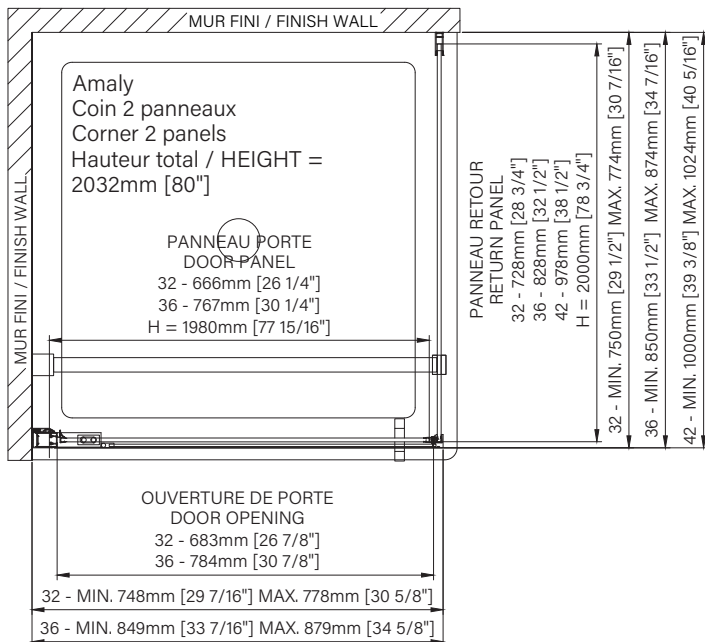

En coin / Corner

Porte de douche à pivot
Verre clair
1 porte, 1 retour

Pivot shower door
Clear glass
1 door, 1 return

Amaly

- Pivot de 180°
  180° pivot
- Épaisseur de verre
  Glass thickness **8mm**
  5/16"
- Traitement de verre Zitta Clean
  Zitta Clean glass treatment **Zitta Clean**
- Porte réversible
  Reversible door
- Fermeture aimanté
  Magnet closing
- Cappuchon de finition
  Top cover cap
- Installation par joint de serrage
  Squeeze gasket installation

Caractéristiques :

- Hauteur de 80" (2032mm)
- Installation facile et rapide
- Grande ouverture de porte
- Pivot de fermeture et verrouillage automatique
- Seuil en aluminium et joint d'étanchéité
- Verre trempé sécuritaire aux arêtes polies

Features :

- Height of 80" (2032mm)
- Fast and easy installation
- Large door opening
- Automatic closing and locking pivot
- Aluminum threshold and sealing gaskets
- Safe tempered glass with polished edges

Configurations :

- 32" DAA3200RSTA_1
- 36" DAA3600RSTA_1

Panneaux de retour Return panels

- 32" DAA3200PSTX_1
- 36" DAA3600PSTX_1
- 42" DAA4200PSTX_1

zitta.ca

Dimensions d'emballage / Packaging dimensions :

Panneau de porte / Door panel
32" : DG1032SD01
79" x 27" x 2", 59lbs
2007mm x 686mm x 51mm, 26.8kg
36" : DG1036SD01
79" x 31" x 2", 68lbs
2007mm x 787mm x 51mm, 30.8kg

Kit de quincaillerie / Hardware kit
32" & 36" : DH10_SX_0
82" x 4" x 4", 18lbs
2083mm x 102mm x 102mm, 8.2kg

Kit de barre / Bar kit
32" & 36" : DH1002SX_0
37" x 4" x 4", 2lbs
940mm x 102mm x 102mm, 0.9kg

Panneau de retour / Return panel
32" : DG1032RX01
80" x 30" x 2", 65lbs
2032mm x 762mm x 51mm, 29.5kg
42" : DG1042RX01
80" x 40" x 2", 87lbs
2032mm x 1016mm x 51mm, 39.5kg
36" : DG1036RX01
80" x 33" x 2", 74lbs
2032mm x 838mm x 51mm, 33.6kg

Kit de quincaillerie retour
Return hardware kit
32" & 36" : DH1001RX_0
85" x 4" x 4", 5lbs
2159mm x 102mm x 102mm, 2.3kg
42" : DH1002RX_0
85" x 4" x 4", 5lbs
2159mm x 102mm x 102mm, 2.3kg