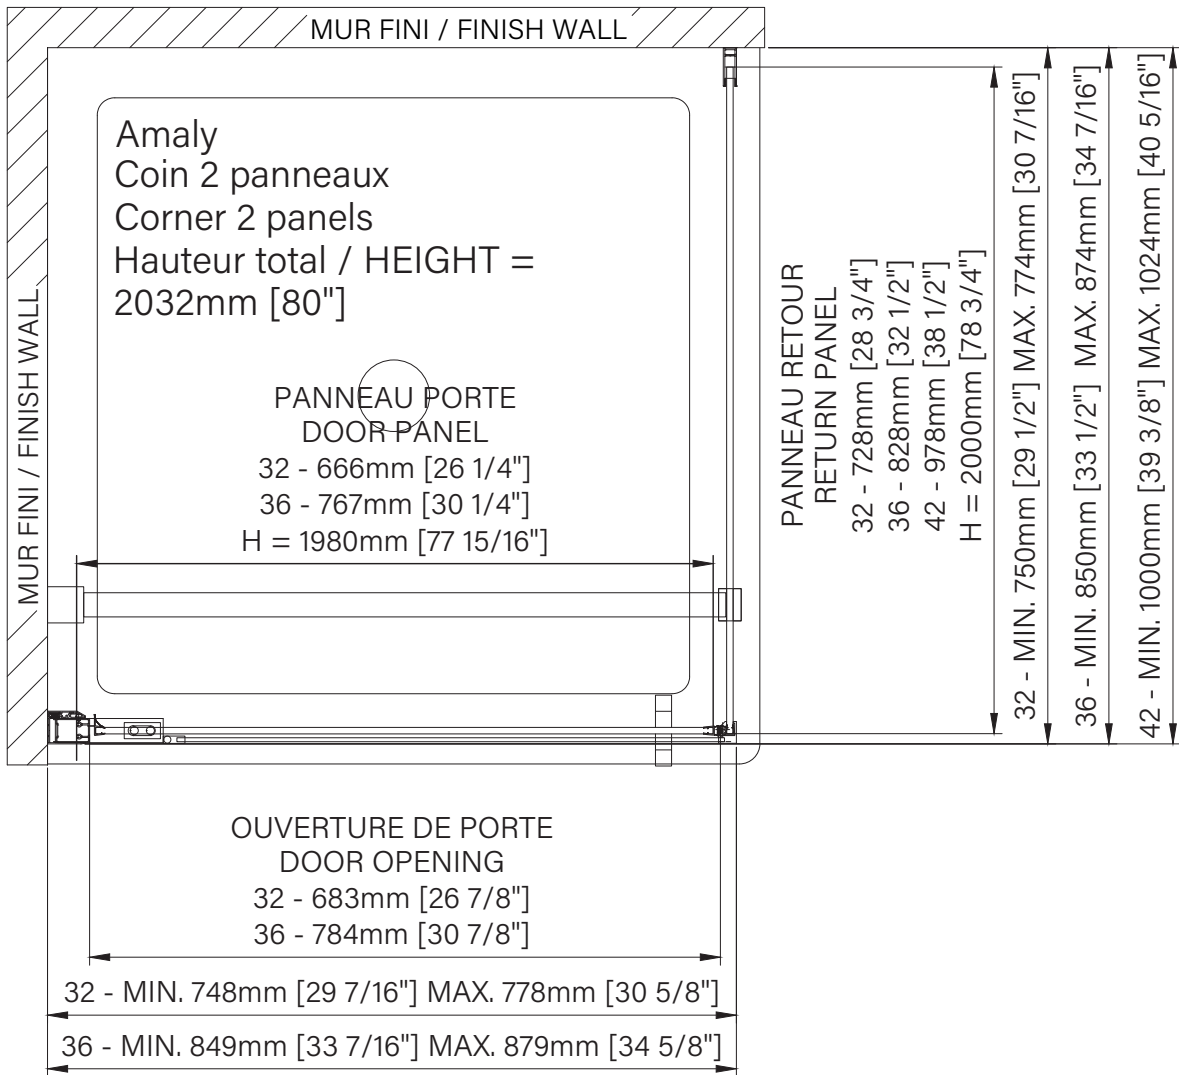

Amaly

Pivot shower door
Corner 1 door, 1 return
Available configurations :
32" / 36"

Porte de douche pivotante
Coin 1 porte, 1 retour
Configurations disponibles :
32" / 36"

The dimensions are subject to manufacturer's tolerance and may change without notice.

Les dimensions sont soumises à des tolérances de fabrication et peuvent changer sans préavis.

www.zitta.ca