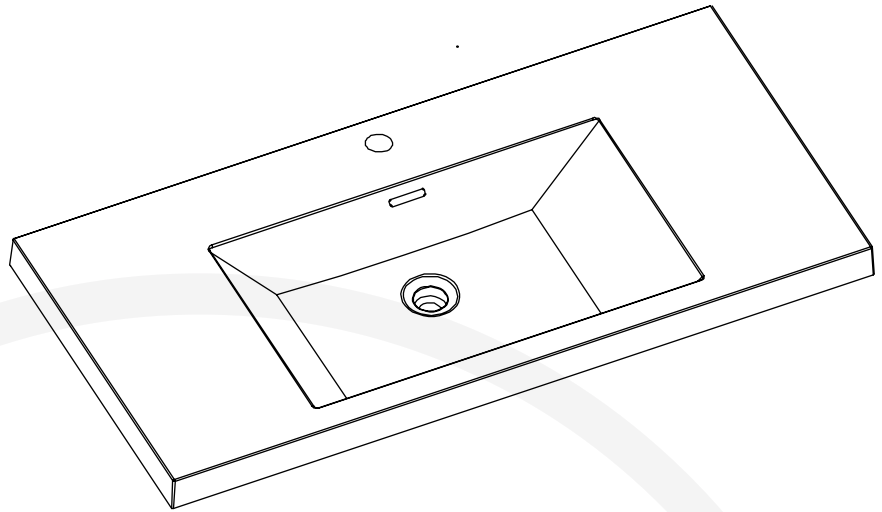

DC4820B01PL

PLATA 48

Dessus de vanité **Vanity Top**
 Largeur: 1500 mm Width: 59"
 Profondeur: 500 mm Depth: 19 ½"
 Hauteur: 179 mm Height: 7"

MESURES DÉTAILLÉES DETAILED MEASUREMENTS

Pour une précision optimale, les dimensions sont indiquées en unités métrique.

Les dispositions suivantes vous sont offertes uniquement à titre de recommandation. L'installation de meubles de vanités ou de miroirs LED doit être faite par des professionnels certifiés. Nordlyss ne pourrait être tenu responsable en cas d'accident ou de mauvaise manipulation de ses produits.