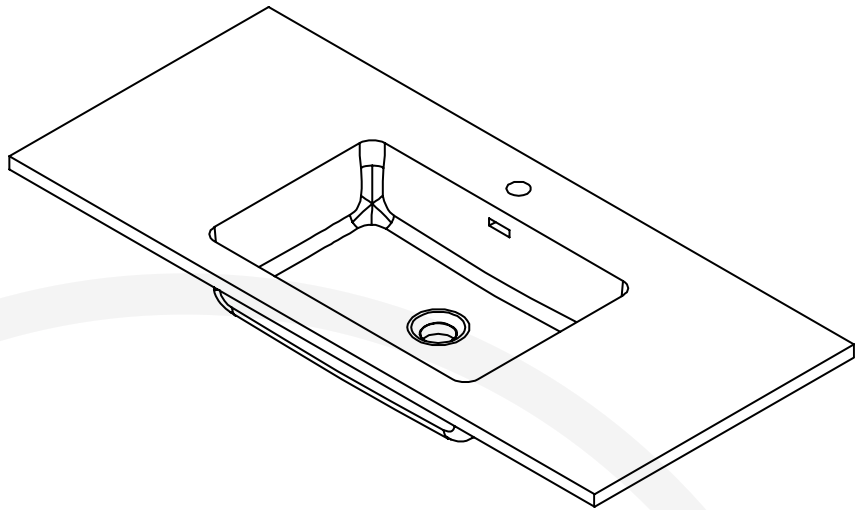

DC4819B01AD

Aden 48

Dessus de vanités **Vanity Top**
 Largeur: 1200 mm Width: 47 1/4"
 Profondeur: 480 mm Depth: 18 7/8"
 Hauteur: 150 mm Height: 5 7/8"

MESURES DÉTAILLÉES DETAILED MEASUREMENTS

Pour une précision optimale, les dimensions sont indiquées en unités métrique.

Les dispositions suivantes vous sont offertes uniquement à titre de recommandation. L'installation de meubles de vanités ou de miroirs LED doit être faite par des professionnels certifiés. Nordlyss ne pourrait être tenu responsable en cas d'accident ou de mauvaise manipulation de ses produits.

For optimum precision, dimensions are given in metric units.

The following layouts are offered to you only as a recommendation. Installation of LED mirrors should be done by certified professionals. Nordlyss cannot be held responsible for any accident or improper handling of our products.