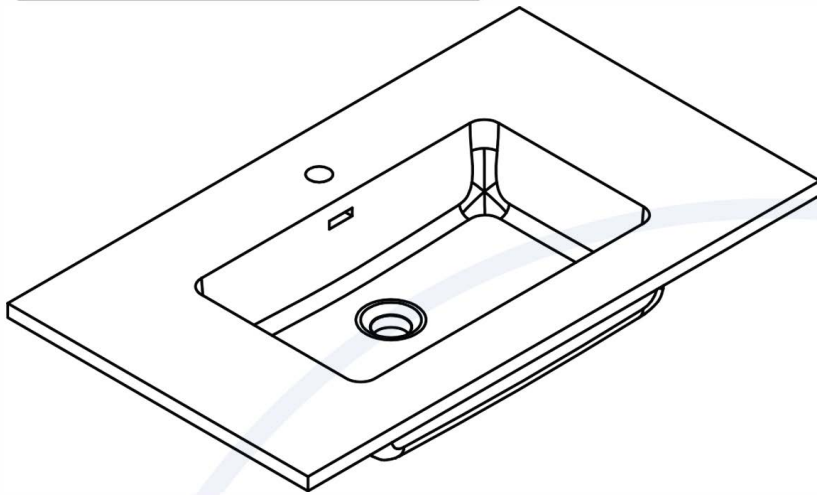

DC3619Q02AD

DESSUS DE VANITÉ

ADEN 36"

LAVABO SIMPLE · SINGLE WASHBASIN

Largeur · Width - 900 mm · 35^{1/2}"

Profondeur · Depth - 483 mm · 19"

Hauteur · Height - 160 mm · 6^{1/4}"

MESURES DÉTAILLÉES · DETAILED MEASUREMENTS

Pour une précision optimale, les dimensions sont exprimées en millimètres.

For optimum precision, dimensions are expressed in millimeters.

Les dispositions mises suivantes vous sont offertes uniquement à titre de recommandation. L'installation de meubles de vanités ou de miroirs LED doit être faite par des professionnels certifiés. Nordlyss ne pourrait être tenu responsable en cas d'accident ou de mauvaise manipulation de nos produits.