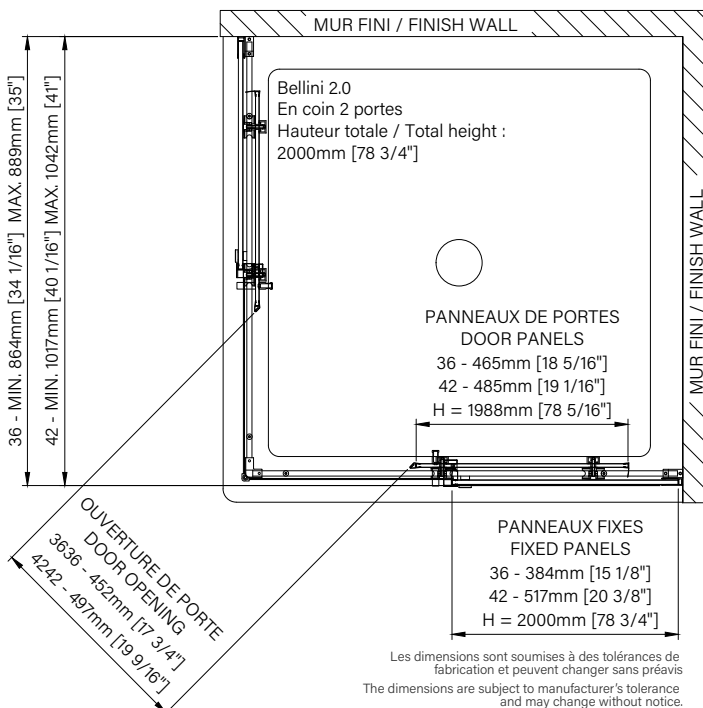

Bellini 2.0

En coin / Corner

Porte de douche à roulement
Verre clair, ouverture en coin
2 portes & 2 fixes

Rolling shower door
Clear glass, corner opening
2 doors & 2 fixed

- Roulement à billes doux garantie à vie
  Soft ball bearing lifetime warranty
- Épaisseur de verre
  Glass thickness **8-10mm**
  5/16"-3/8"
- Installation rapide et facile
  Fast & easy installation
- Traitement de verre Zitta Clean
  Zitta Clean glass treatment
- Porte réversible
  Reversible door
- Fermeture aimanté
  Magnet closing
- Cappuchon de finition
  Top cover cap
- Installation par joint de serrage
  Squeeze gasket installation
- Guide de bas de porte Zitta Clip
  Zitta Clip bottom door guide

Caractéristiques :

- Hauteur de 78 3/4" (2000mm)
- Guide de bas de porte Zitta Clip pour faciliter le nettoyage
- Seuil en aluminium et joint d'étanchéité
- Verre trempé sécuritaire aux arêtes polies
- Anti-saut et butée d'arrêt de porte

Features :

- Height of 78 3/4" (2000mm)
- Zitta Clip bottom door guide to ease cleaning
- Aluminum threshold and sealing gaskets
- Safe tempered glass with polished edges
- Door anti-jump and stopper

Configurations :

- 36" x 36"
- 42" x 42"
- 42" x 36"

DB23636NCAD_1
DB24242NCAD_1
DB24236NRED_1

Dimensions d'emballage / Packaging dimensions :

Panneau de porte / Door panel

36" : DG0236CD01	42" : DG0242CD01
79 1/4" x 19" x 1 1/2", 42lbs	79 1/4" x 20" x 1 1/2", 44lbs
2013mm x 483mm x 38mm, 19.1kg	2013mm x 508mm x 38mm, 20kg

Panneau fixe / Fixed panel

36" : DG0236CF01	42" : DG0242CF01
79 3/4" x 16" x 1 1/2", 44bs	79 3/4" x 21 1/8" x 1 1/2", 48bs
2026mm x 406mm x 38mm, 20kg	2026mm x 537mm x 38mm, 21.8kg

Kit de quincaillerie / Hardware kit

36" : DH0236CX_0	42" : DH0242CX_0
81" x 7 5/16" x 2 3/4", 10lbs	81" x 7 5/16" x 2 3/4", 10lbs
2057mm x 185mm x 70mm, 4.5kg	2057mm x 185mm x 70mm, 4.6kg

zitta.ca