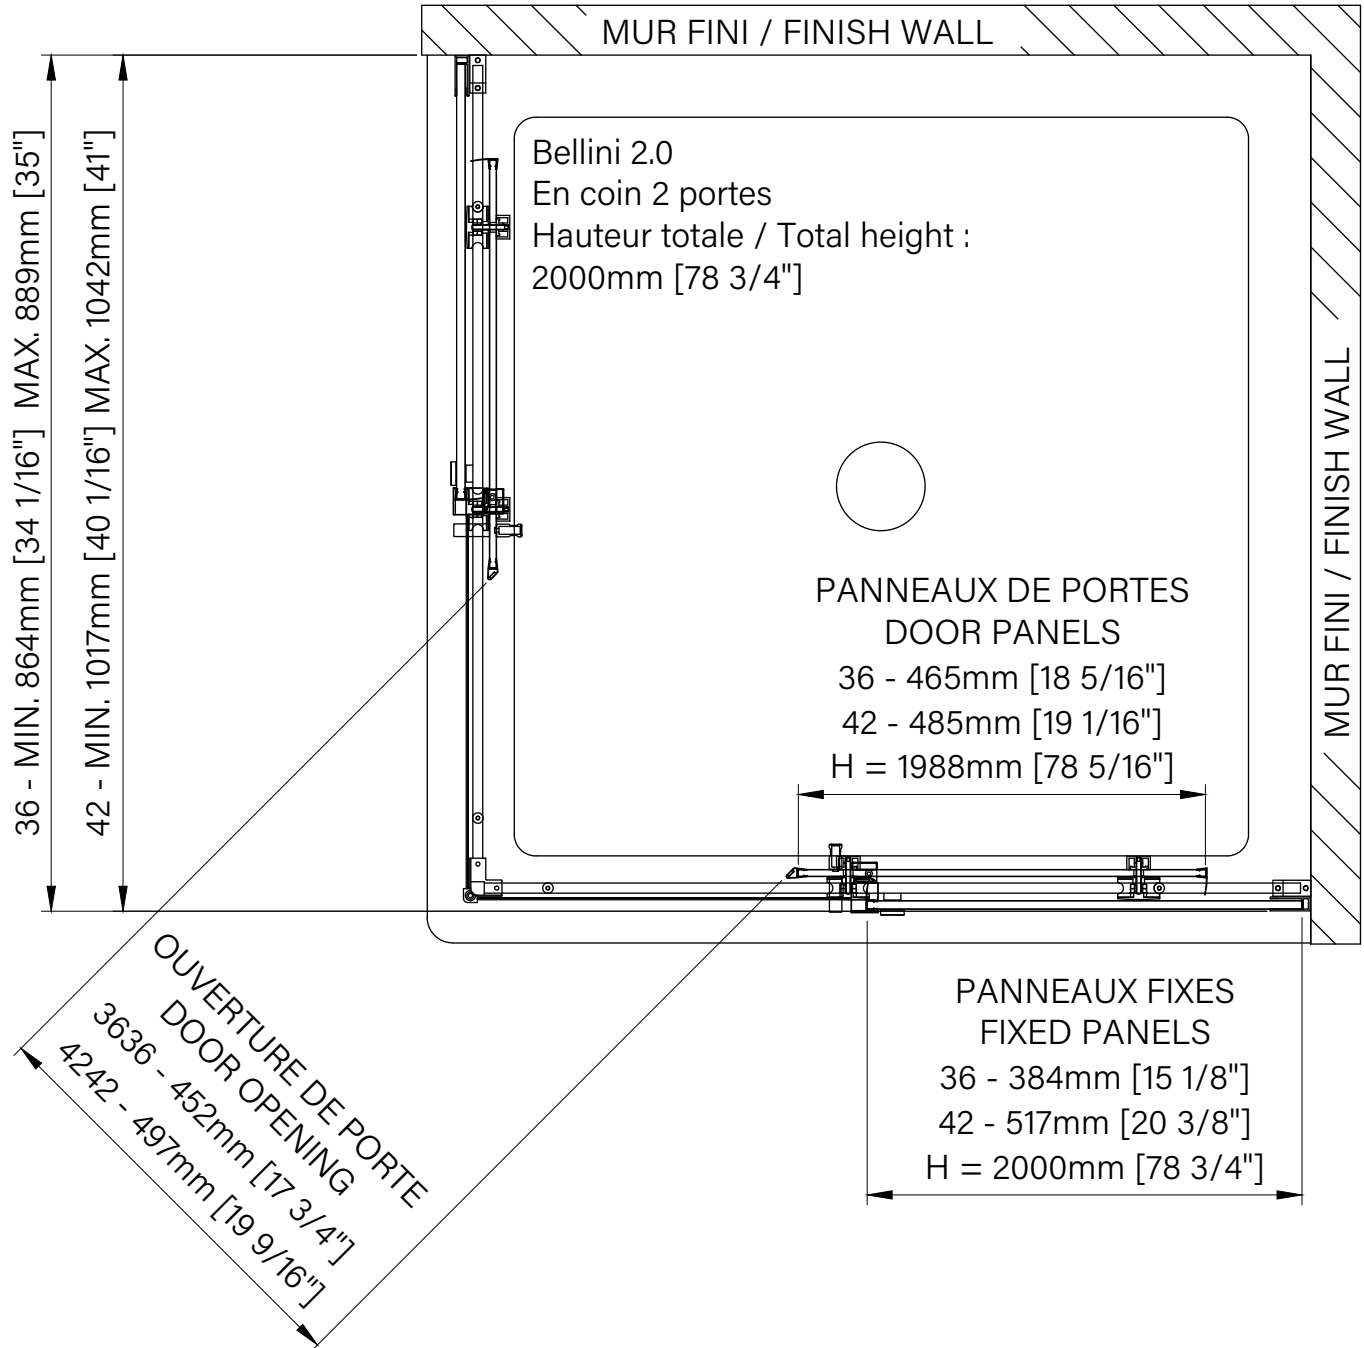

### Caractéristiques :

- Hauteur de 78 3/4" (2000mm)
- Guide de bas de porte Zitta Clip pour faciliter le nettoyage
- Seuil en aluminium et joint d'étanchéité
- Verre trempé sécuritaire aux arêtes polies
- Anti-saut et butée d'arrêt de porte

#### Panneau fixe / Fixed panel

36" : DG0236CF01	42" : DG0242CF01
79 3/4" x 16" x 1 1/2", 44bs	79 3/4" x 21 1/8" x 1 1/2", 48bs
2026mm x 406mm x 38mm, 20kg	2026mm x 537mm x 38mm, 21.8kg

#### Kit de quincaillerie / Hardware kit

36" : DH0236CX_0	42" : DH0242CX_0
81" x 7 5/16" x 2 3/4", 10lbs	81" x 7 5/16" x 2 3/4", 10lbs
2057mm x 185mm x 70mm, 4.5kg	2057mm x 185mm x 70mm, 4.6kg

\*\*Les dimensions d'emballage peuvent varier ou changées sans préavis.  
\*\*Packaging dimensions may vary or change without notice.

# Bellini 2.0

Porte de douche à roulement  
En coin 2 portes & 2 fixes  
Ouverture en coin  
Dimensions disponibles :  
36" / 42"

Rolling shower door  
Corner 2 doors & 2 fixed  
Corner opening  
Available sizes :  
36" / 42"