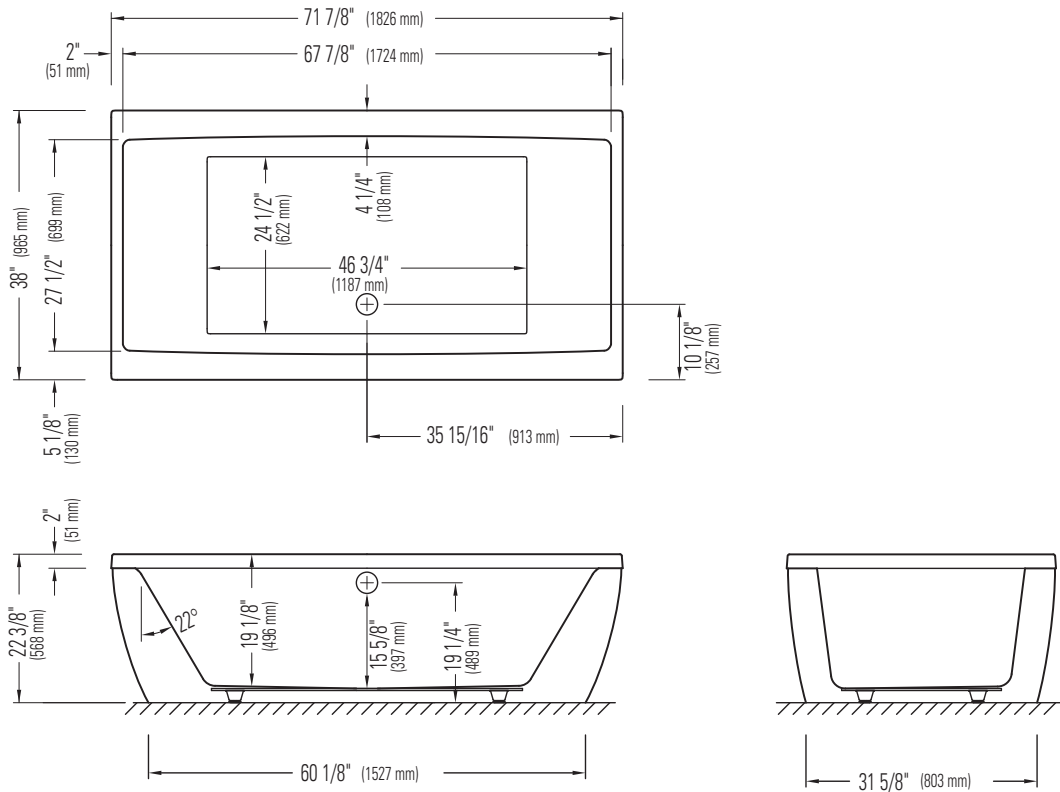

Produits Neptune

SAPHYR 3872

Bain

*Toutes ces dimensions sont approximatives et sujettes à changements sans préavis.
Veuillez vous référer au guide d'installation avant d'installer l'unité .