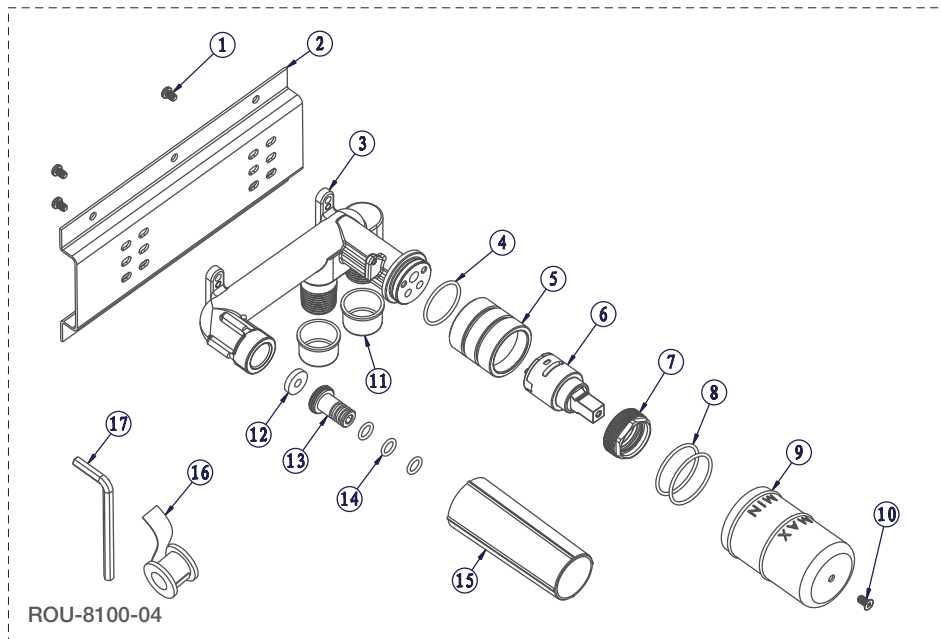

BARiL

STYLE × FONCTION

Vue Explosée / Exploded View

B66-8100-04L-xx

Date: 2020-11-16

Version: A4

Cartouche / Cartridge: CAR-1025-09-KHF

CE DOCUMENT CONTIENT DES INFORMATIONS CONFIDENTIELLES ET DE PROPRIÉTÉ INTELLECTUELLE. IL NE PEUT ÊTRE REPRODUIT, DIVULGUÉ À DES TIERS OU UTILISÉ SANS AUTORISATION ÉCRITE PRÉALABLE.
THIS DOCUMENT CONTAINS CONFIDENTIAL AND PROPRIETARY INFORMATION. IT MAY NOT BE REPRODUCED, DISCLOSED TO OTHERS OR USED WITHOUT PRIOR WRITTEN PERMISSION