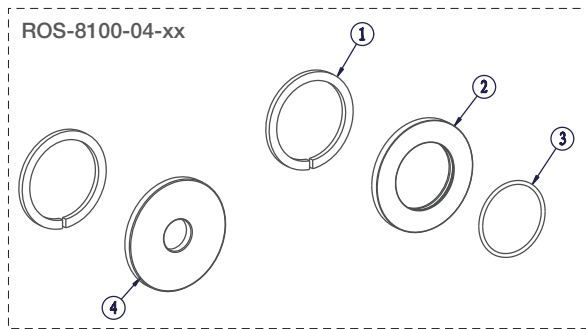

BARiL

STYLE × FONCTION

Vue Explosée / Exploded View

B66-8100-04L-xx

Date: 2020-11-16

Version: A4

Cartouche / Cartridge: CAR-1025-09-KHF

CE DOCUMENT CONTIENT DES INFORMATIONS CONFIDENTIELLES ET DE PROPRIÉTÉ INTELLECTUELLE. IL NE PEUT ÊTRE REPRODUIT, DIVULGUÉ À DES TIERS OU UTILISÉ SANS AUTORISATION ÉCRITE PRÉALABLE.
THIS DOCUMENT CONTAINS CONFIDENTIAL AND PROPRIETARY INFORMATION. IT MAY NOT BE REPRODUCED, DISCLOSED TO OTHERS OR USED WITHOUT PRIOR WRITTEN PERMISSION