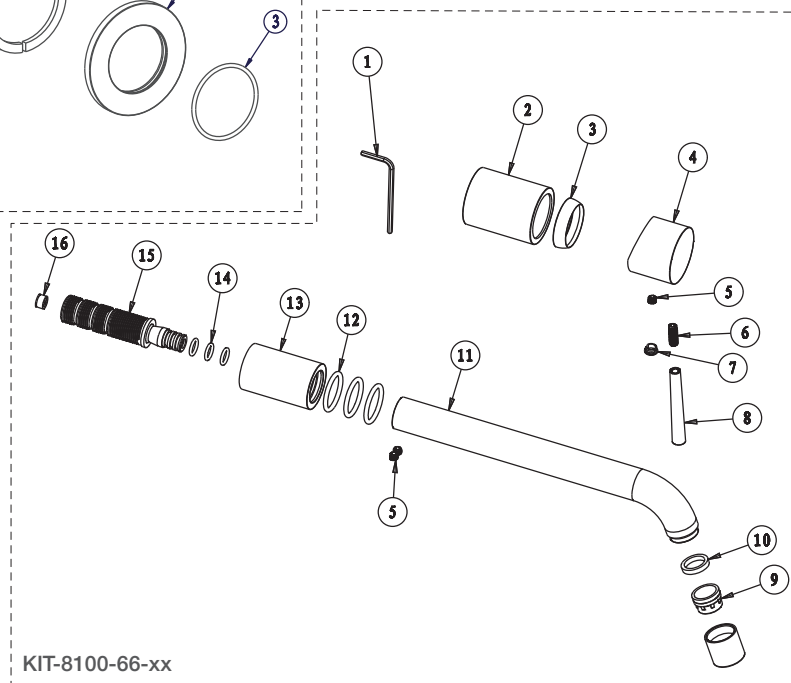

BARiL

STYLE × FONCTION

Vue Explosée / Exploded View

B66-8100-04L-xx

Date: 2020-11-16

Version: A4

Cartouche / Cartridge: CAR-1025-09-KHF

CE DOCUMENT CONTIENT DES INFORMATIONS CONFIDENTIELLES ET DE PROPRIÉTÉ INTELLECTUELLE. IL NE PEUT ÊTRE REPRODUIT, DIVULGUÉ À DES TIERS OU UTILISÉ SANS AUTORISATION ÉCRITE PRÉALABLE.
THIS DOCUMENT CONTAINS CONFIDENTIAL AND PROPRIETARY INFORMATION. IT MAY NOT BE REPRODUCED, DISCLOSED TO OTHERS OR USED WITHOUT PRIOR WRITTEN PERMISSION