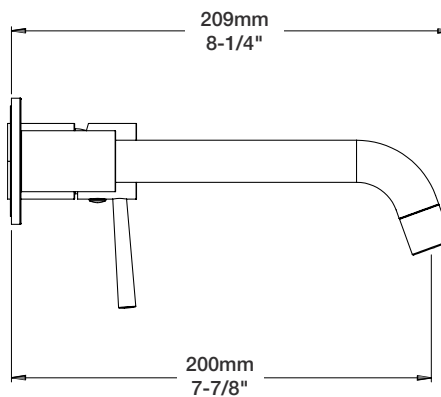

T66-8100-04L-xx