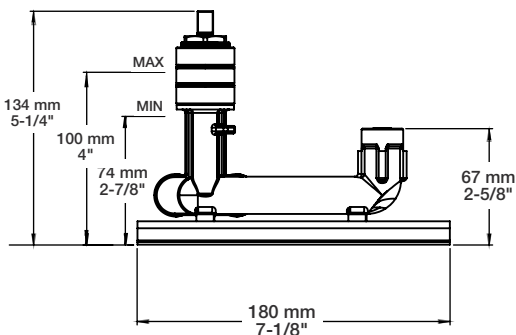

Inclus / Included

ROU-8100-04-B