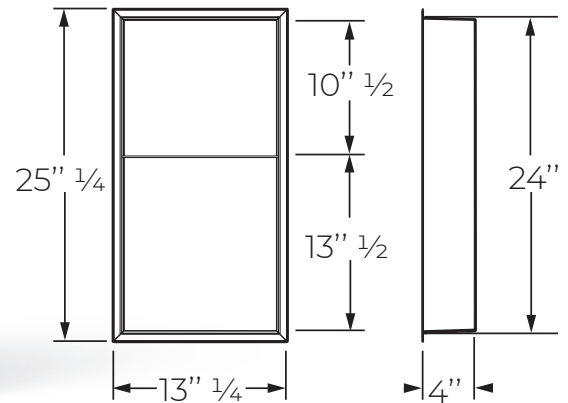

# Acia - 24x12t

**Système d'écoulement**  
*Draining system*

**Compartment pour bouteilles grand format**

*Oversized bottles compartment*