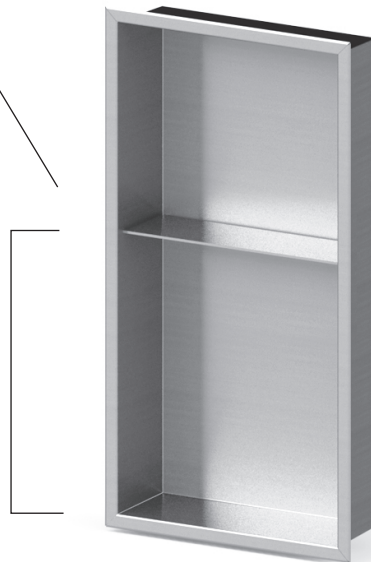

# Acia - 24x12t

**Système d'écoulement**  
*Draining system*

**Compartment pour bouteilles grand format**

*Oversized bottles compartment*

## Couleurs et Finis

*Colours & finishes*

Acier Inoxydable  
*Stainless steel*

Blanc lustré  
*Glossy white*

Blanc mat  
*Matte white*

Gris mat  
*Matte grey*

Noir mat  
*Matte black*