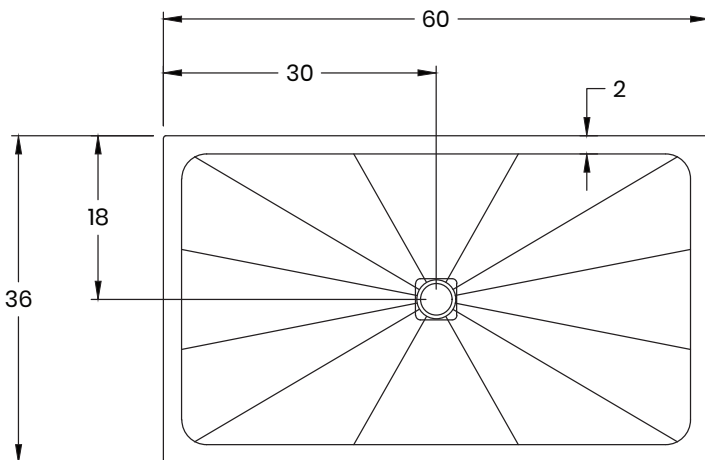

Granit • Quartz • Bases de douche

877-652-2514 | support@roc-base.com | roc-base.com

Centro

Base de douche en granit ou en quartz
Drain centré

40/50-6036

Dimensions

Longueur : 60" (1524 mm)
Largeur : 36" (914 mm)
Épaisseur : 1 1/4" (30mm) (1mm à 3mm de tolérance)
Poids : 225 LBS (100 KG)

Matériel

Base : Noyau en granit ou quartz

Couvert de drain : Acier inoxydable (avec option de fini en noir)

Texture : antidérapante

Couleurs

En inventaire :

40-6036-07
Cambrian black

50-6036-HCL119
Tofino