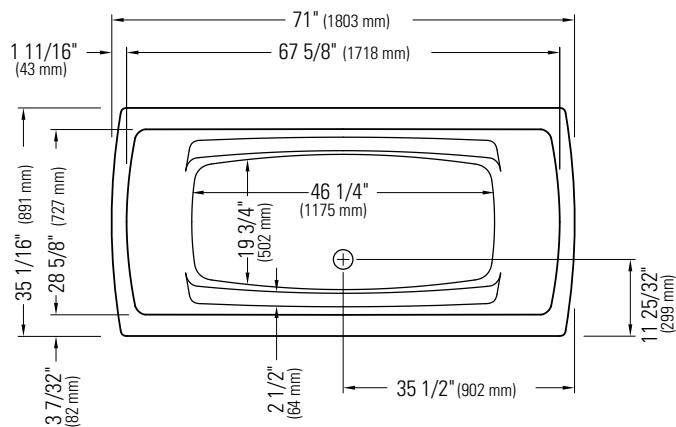

Produits Neptune

BELIEVE 3672 F

Bain

Vue de gauche

*Toutes ces dimensions sont approximatives et sujettes à changements sans préavis.
Veuillez vous référer au guide d'installation avant d'installer l'unité.