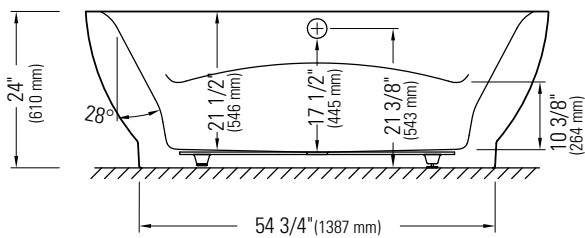

Produits Neptune

BELIEVE 3672 F

Bain

Vue de gauche

*Toutes ces dimensions sont approximatives et sujettes à changements sans préavis.
Veuillez vous référer au guide d'installation avant d'installer l'unité.