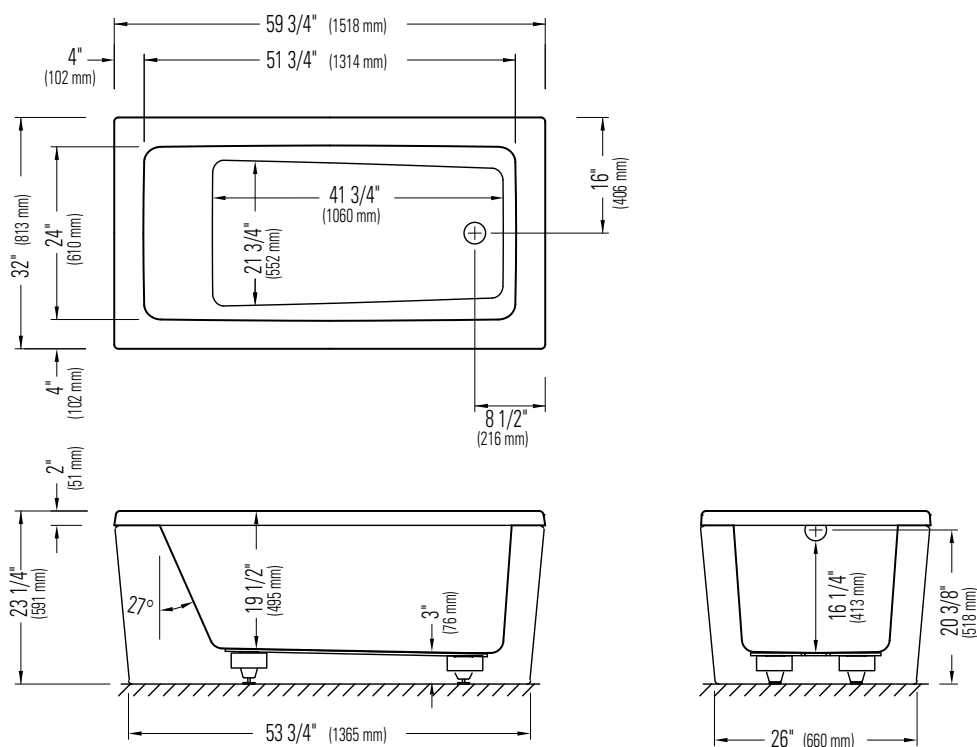

# AMÉTYS 3260 AFR

AVEC OU SANS APPUIE-BRAS

Bain

Avec appuie-bras

Sans appuie-bras

\*Toutes ces dimensions sont approximatives et sujettes à changements sans préavis.  
Veuillez vous référer au guide d'installation avant d'installer l'unité