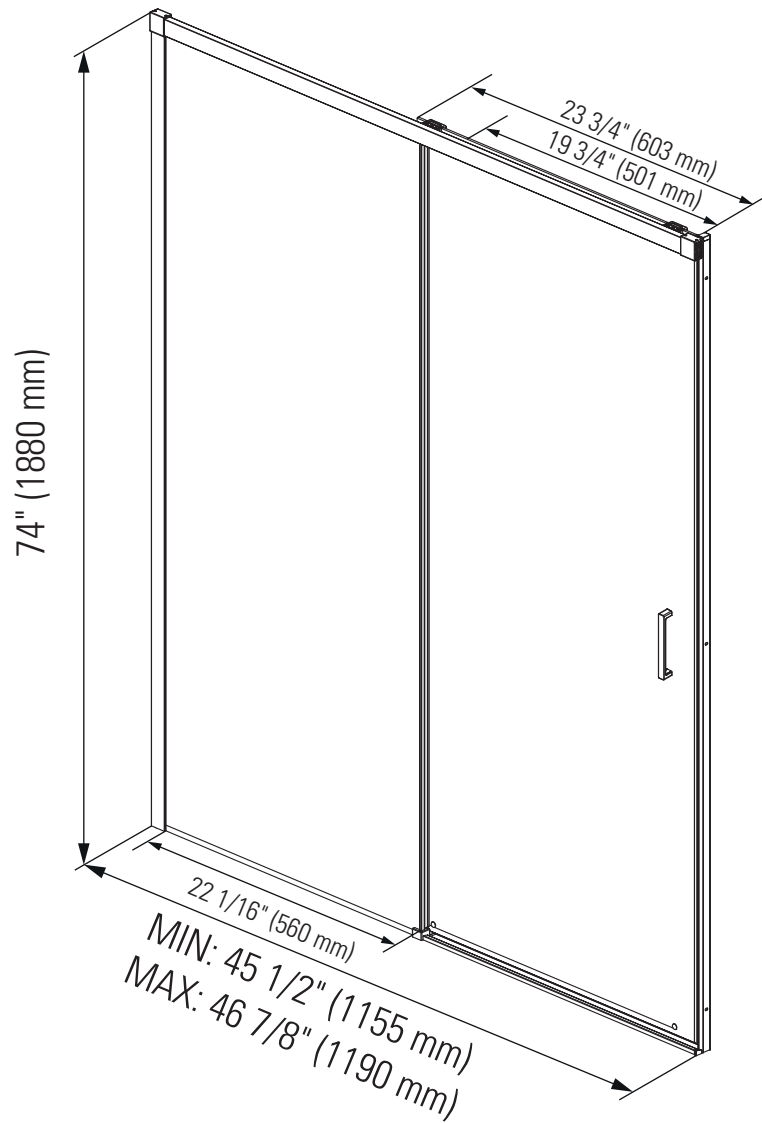

Produits Neptune

SELLA 48

Porte de douche

*Toutes ces dimensions sont approximatives et sujettes à changements sans préavis.
Veuillez vous référer au guide d'installation avant d'installer l'unité