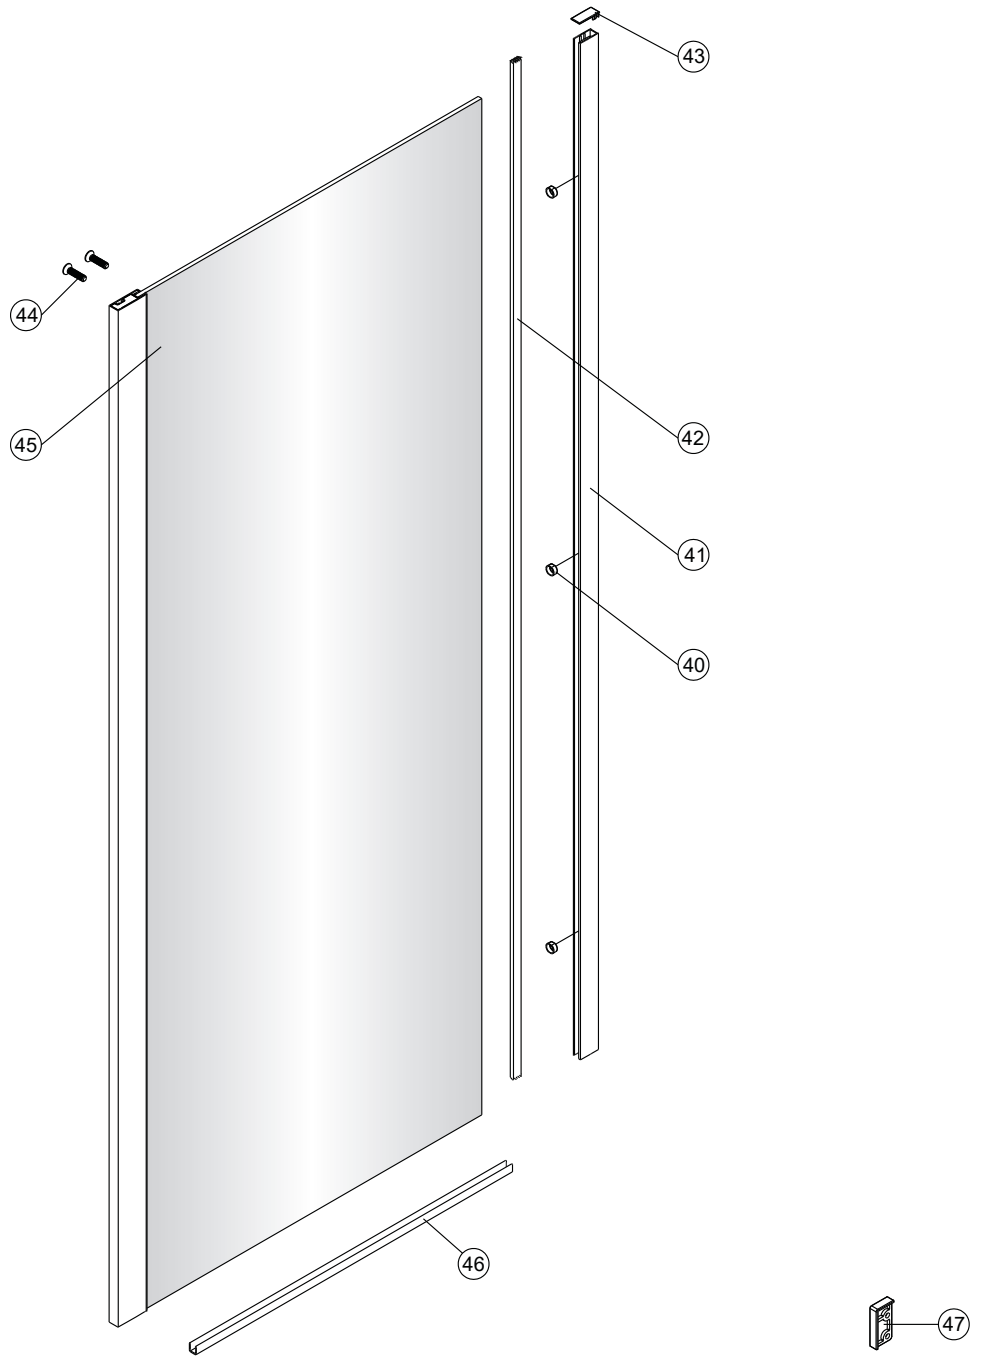

produitsneptune.com

Modèle / Model	Code (kit)	Boîte # / Box #	Composante(s) / Component(s)	Codes	LOT
SELLA 3248	31.1324.153.30	1	SELLA RET32 CHR/CL	33.1324.101.30	LOT #0
		2	SELLA 48 CHR/CL	31.1324.052.30	LOT #0