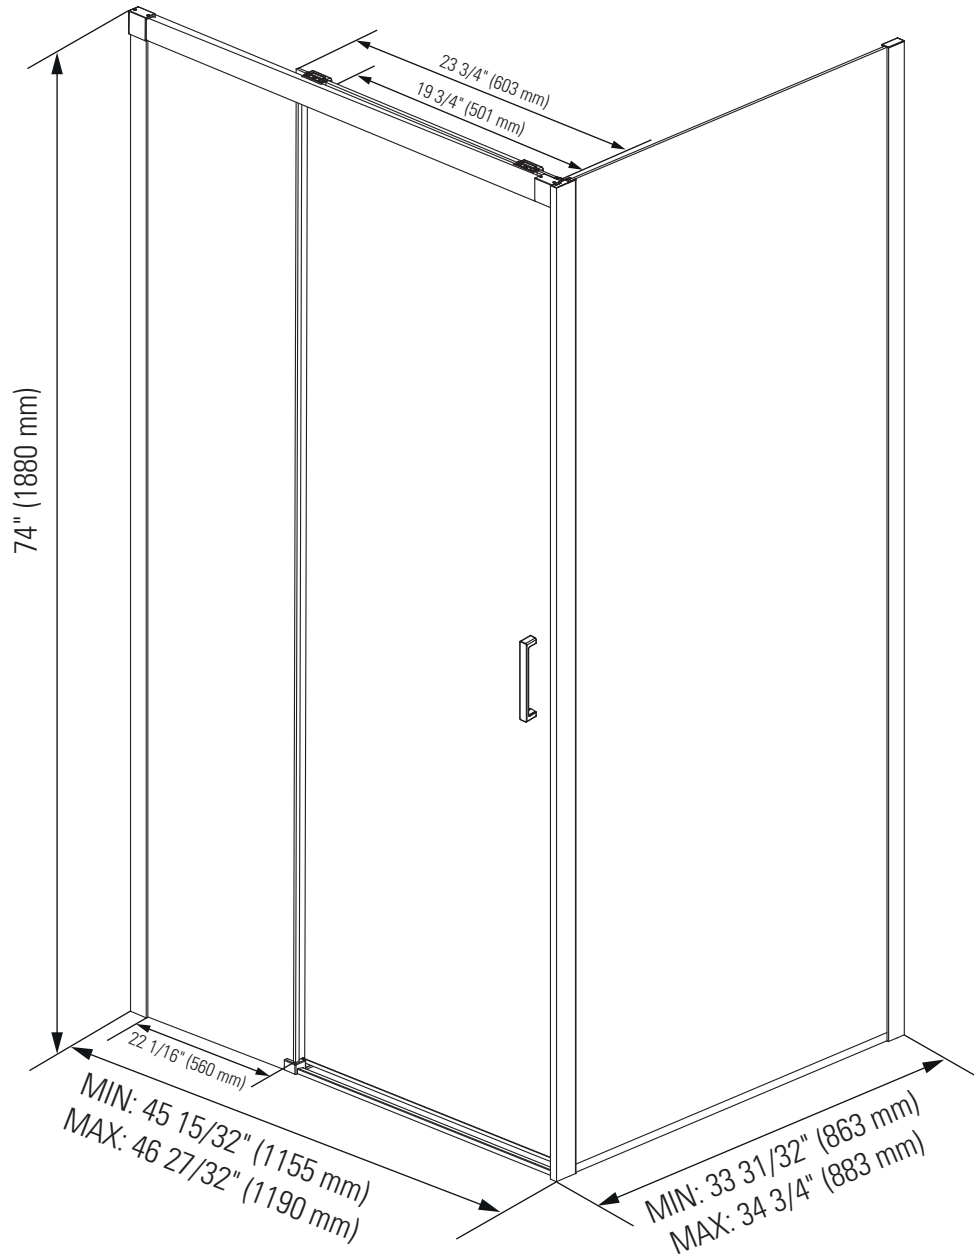

Produits Neptune

SELLA 3648

Porte de douche

*Toutes ces dimensions sont approximatives et sujettes à changements sans préavis.
Veuillez vous référer au guide d'installation avant d'installer l'unité