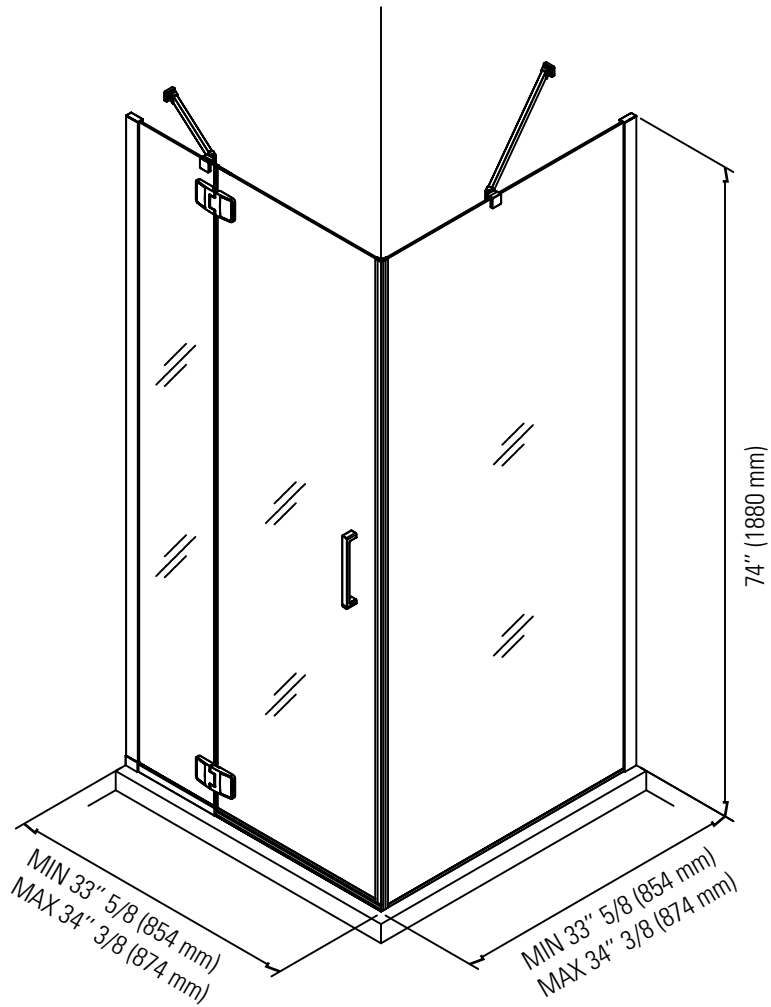

Produits Neptune

AZELIA 3636

Porte de douche

*Toutes ces dimensions sont approximatives et sujettes à changements sans préavis.
Veuillez vous référer au guide d'installation avant d'installer l'unité.

6835, RUE PICARD
SAINT-HYACINTHE (QUÉBEC) J2S 1H3
CANADA