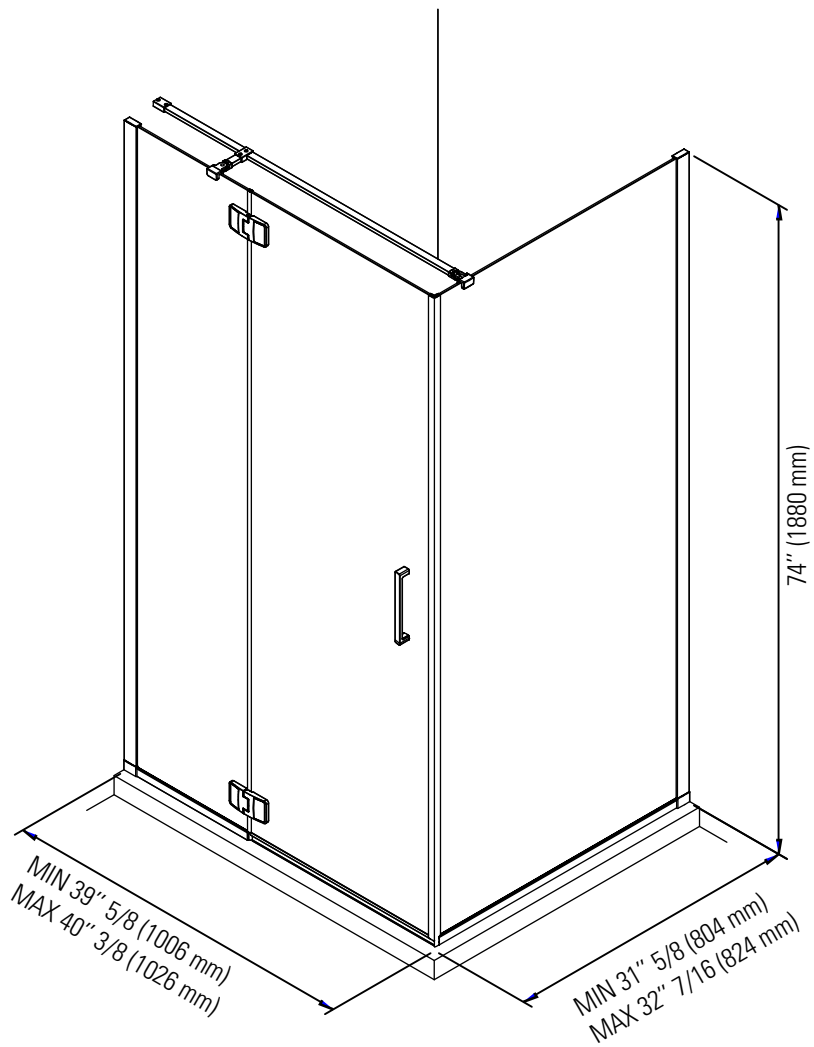

Produits Neptune

AZELIA 3442 - LOT 1

Porte de douche

*Toutes ces dimensions sont approximatives et sujettes à changements sans préavis.
Veuillez vous référer au guide d'installation avant d'installer l'unité.