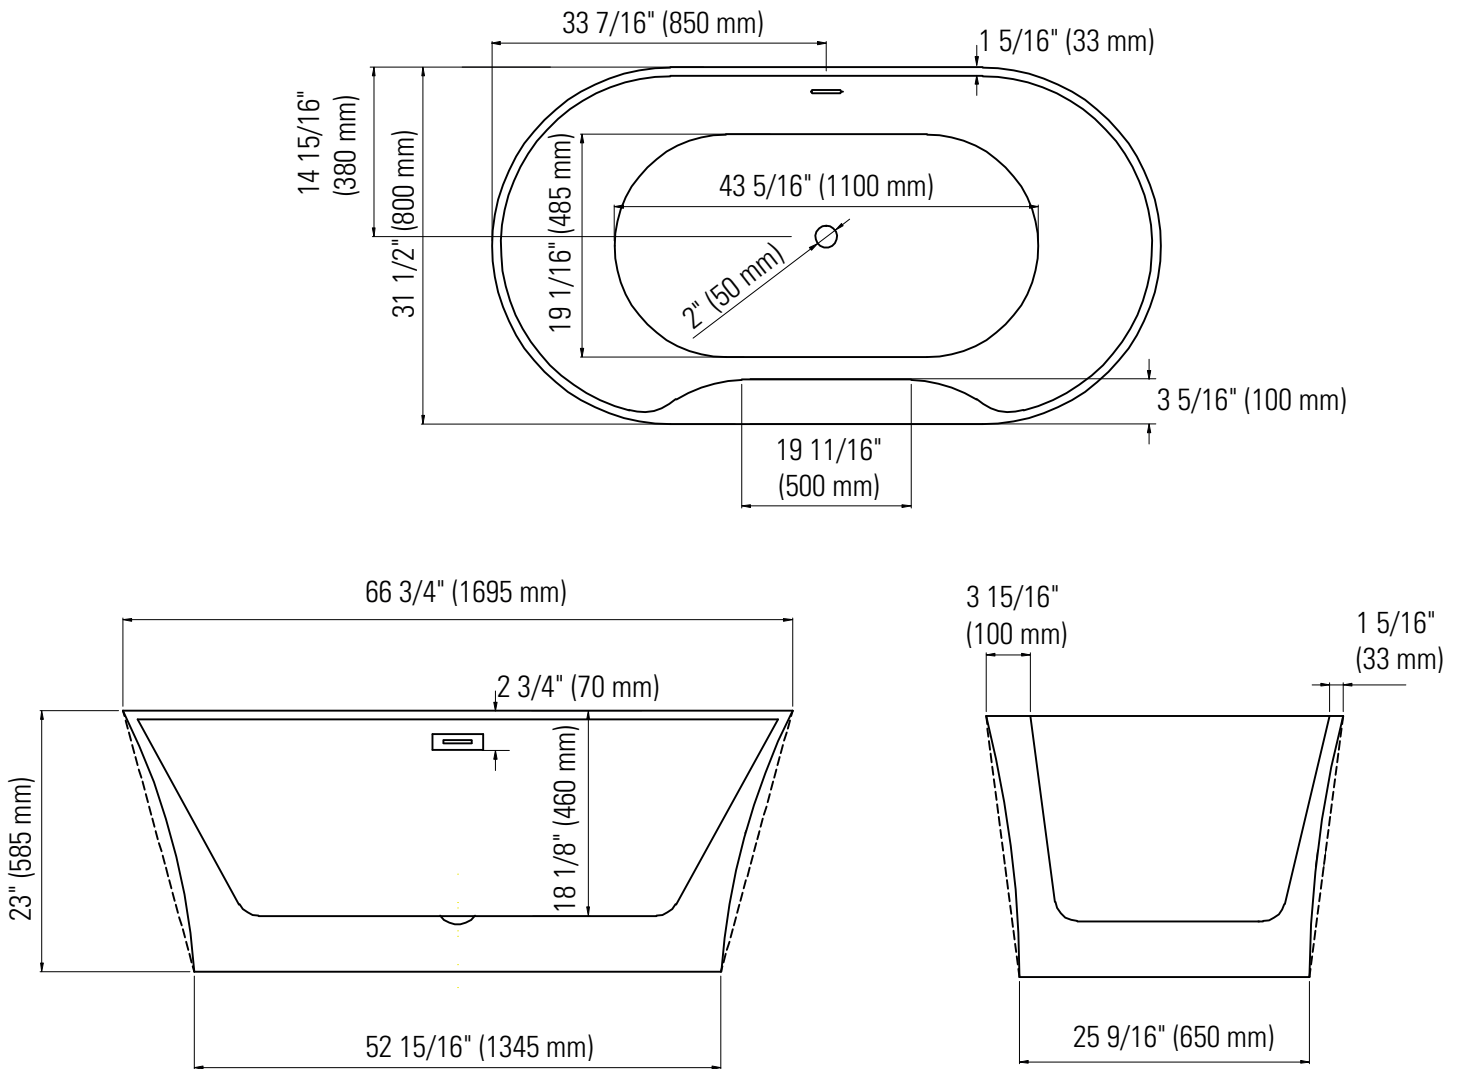

Produits Neptune
Rouge

Baden 3266 F1

Bain

Pattes ajustables
Fond surélevé (AFR)

*Toutes ces dimensions sont approximatives et sujettes à changements sans préavis.
Veuillez vous référer au guide d'installation avant d'installer l'unité.